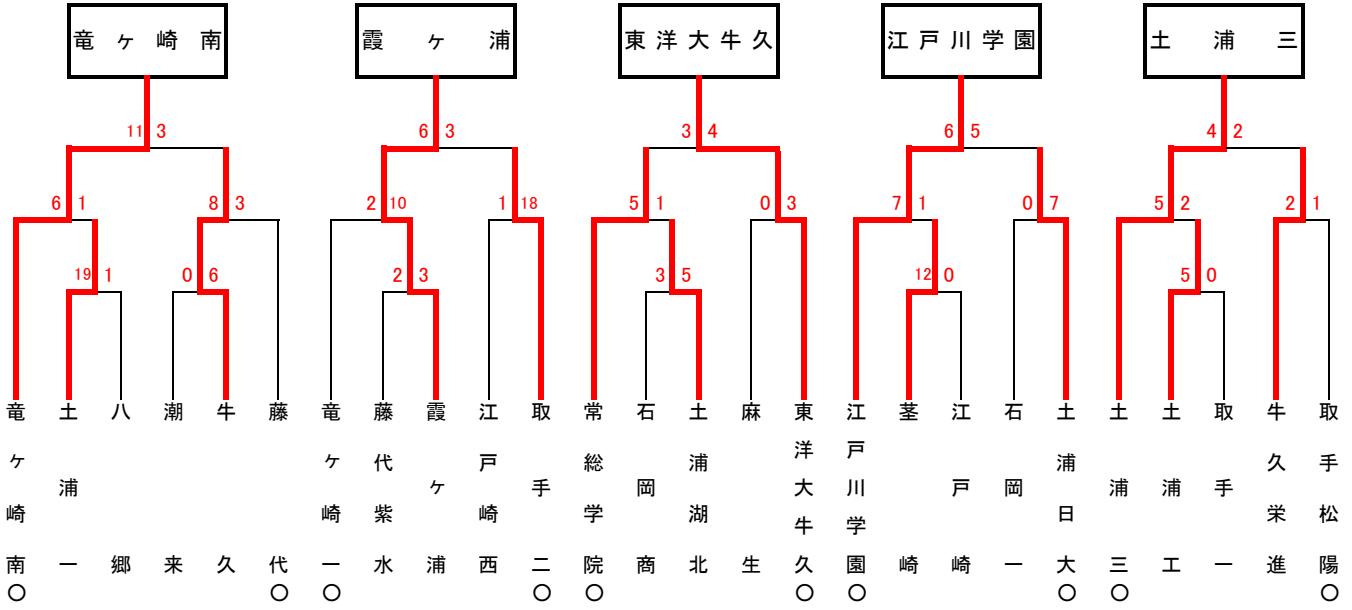

第41回秋季関東地区高等学校野球茨城県大会

地区予選（水戸）

水戸短府

茨城東

緑岡

水戸一

波崎柳川

第41回秋季関東地区高等学校野球茨城県大会

地区予選（県南）

第41回秋季関東地区高等学校野球茨城県大会

地区予選（県北）