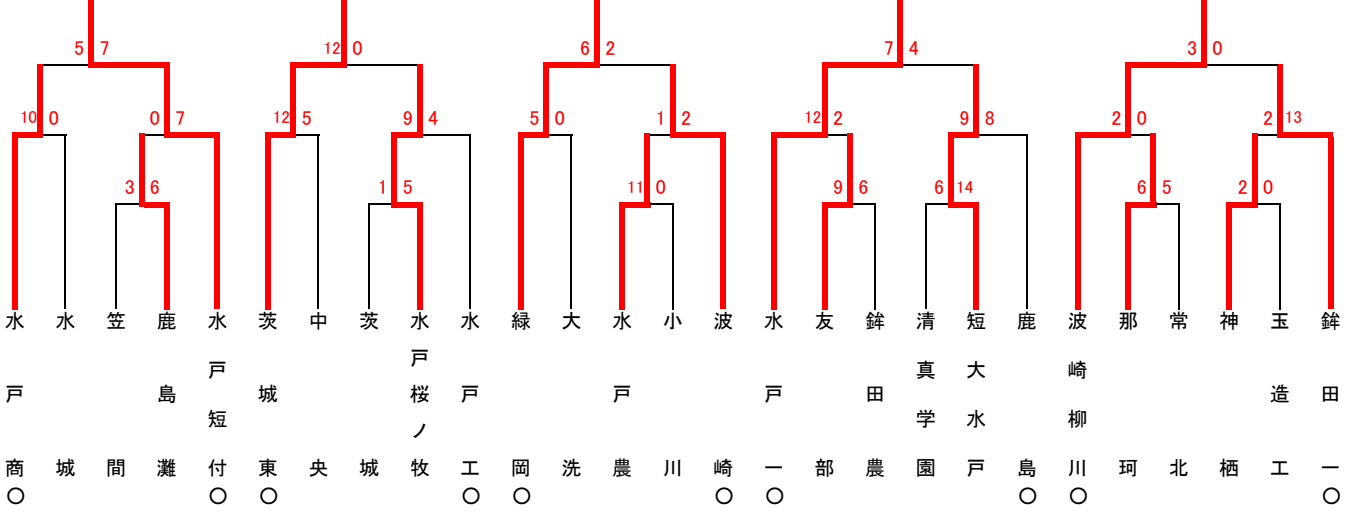

第41回秋季関東地区高等学校野球茨城県大会

地区予選（水戸）

水戸短府

茨城東

緑岡

水戸一

波崎柳川

第41回秋季関東地区高等学校野球茨城県大会

地区予選（県南）

第41回秋季関東地区高等学校野球茨城県大会

地区予選（県北）