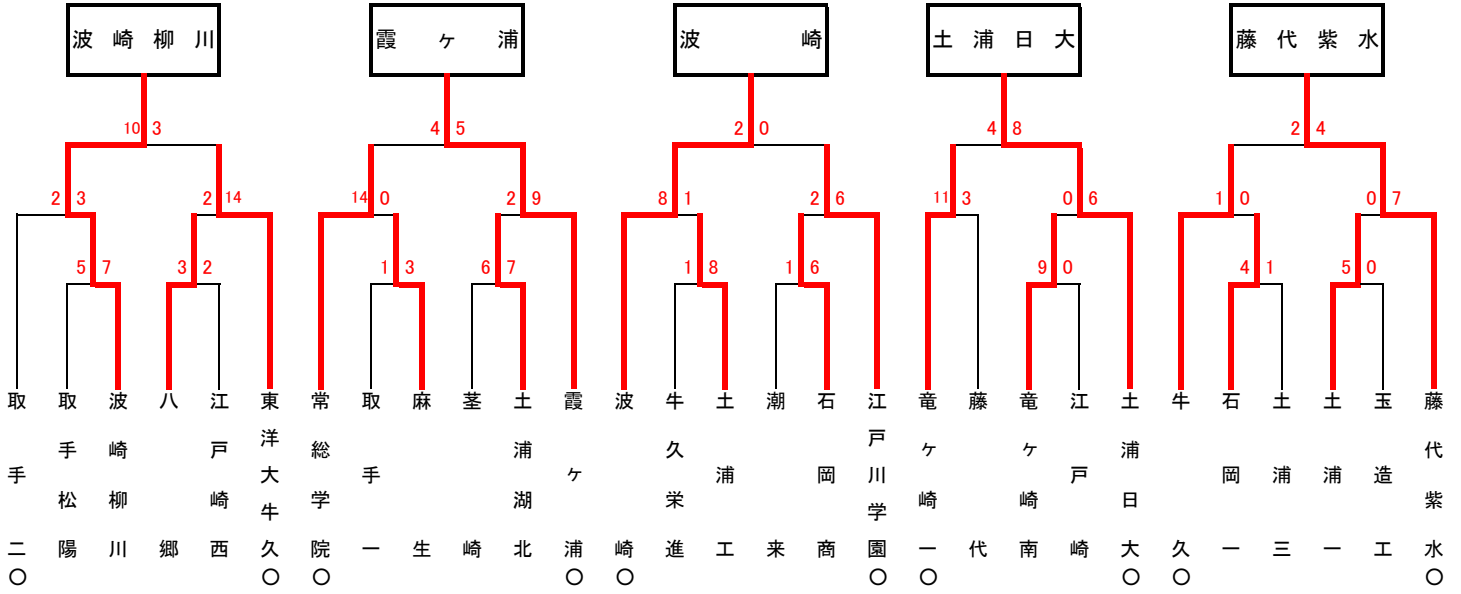

# 第40回秋季関東地区高等学校野球茨城県大会

## 地区予選（水戸）

## 地区予選（県南）

## 地区予選（県北）