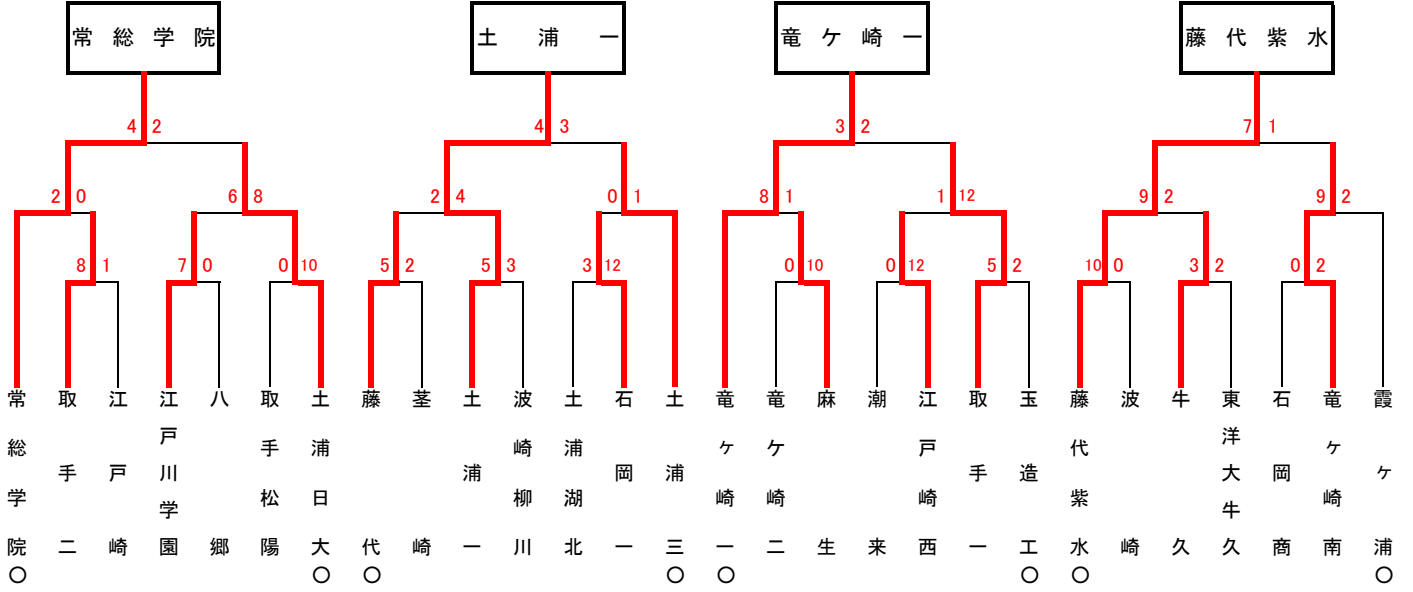

第39回秋季関東地区高等学校野球茨城県大会

地区予選（県南）