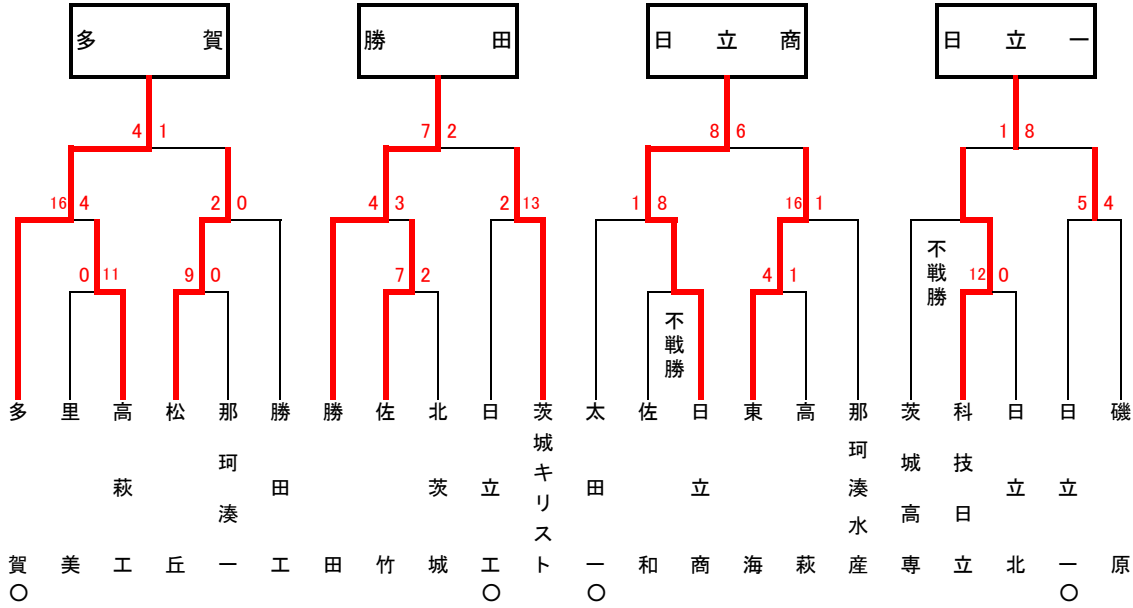

第38回秋季関東地区高等学校野球茨城県大会

地区予選（水戸）

第38回秋季関東地区高等学校野球茨城県大会

地区予選（県南）

第38回秋季関東地区高等学校野球茨城県大会

地区予選（県北）

第38回秋季関東地区高等学校野球茨城県大会

地区予選（県西）