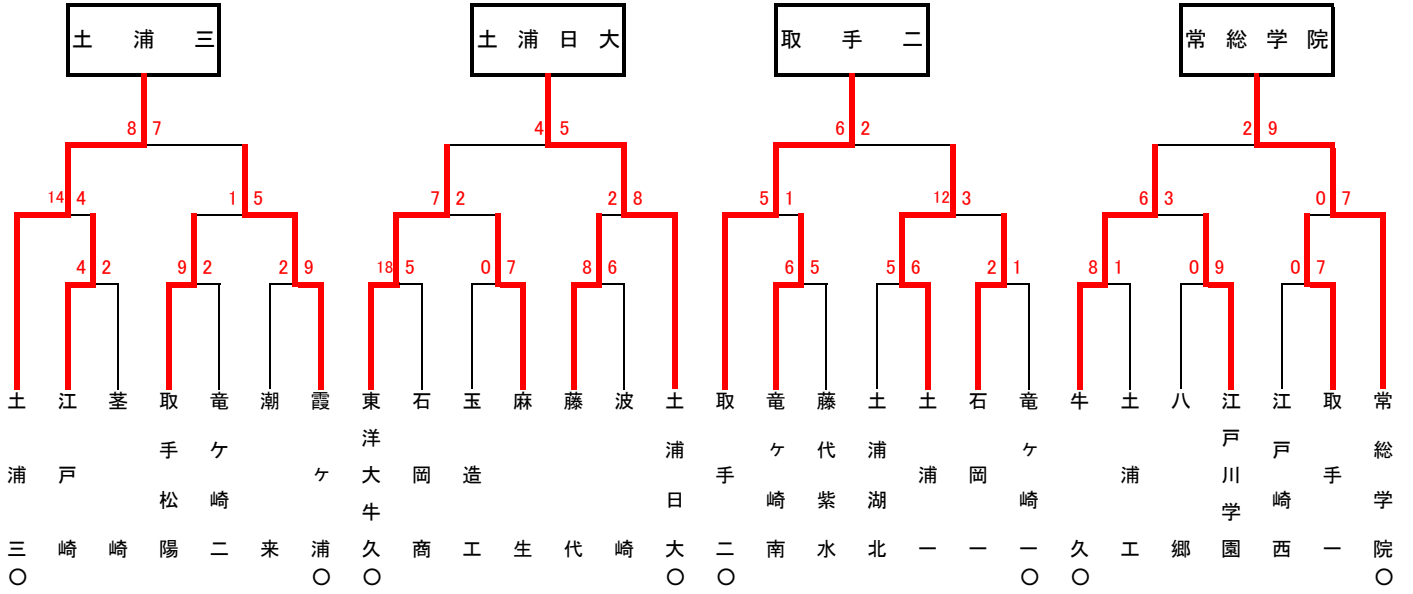

第38回秋季関東地区高等学校野球茨城県大会

地区予選（水戸）

第38回秋季関東地区高等学校野球茨城県大会

地区予選（県南）

第38回秋季関東地区高等学校野球茨城県大会

地区予選（県北）

第38回秋季関東地区高等学校野球茨城県大会

地区予選（県西）