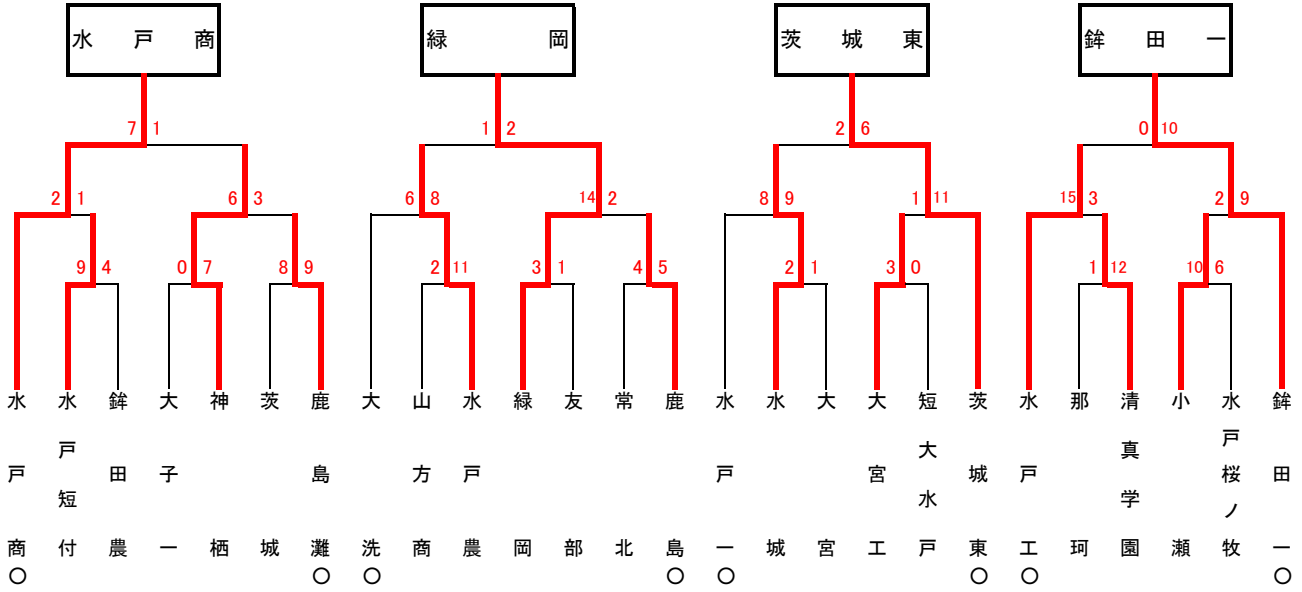

第38回秋季関東地区高等学校野球茨城県大会

地区予選（水戸）

第38回秋季関東地区高等学校野球茨城県大会

地区予選（県南）

第38回秋季関東地区高等学校野球茨城県大会

地区予選（県北）

第38回秋季関東地区高等学校野球茨城県大会

地区予選（県西）