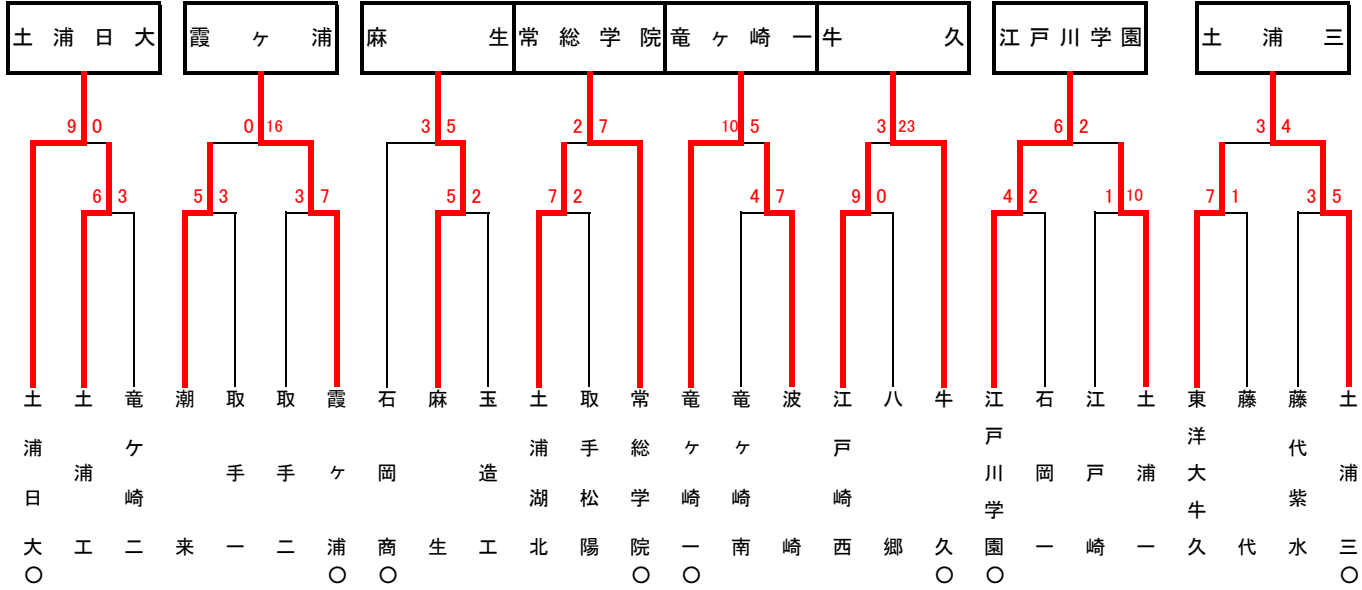

第37回秋季関東地区高等学校野球茨城県大会

地区予選（県南）