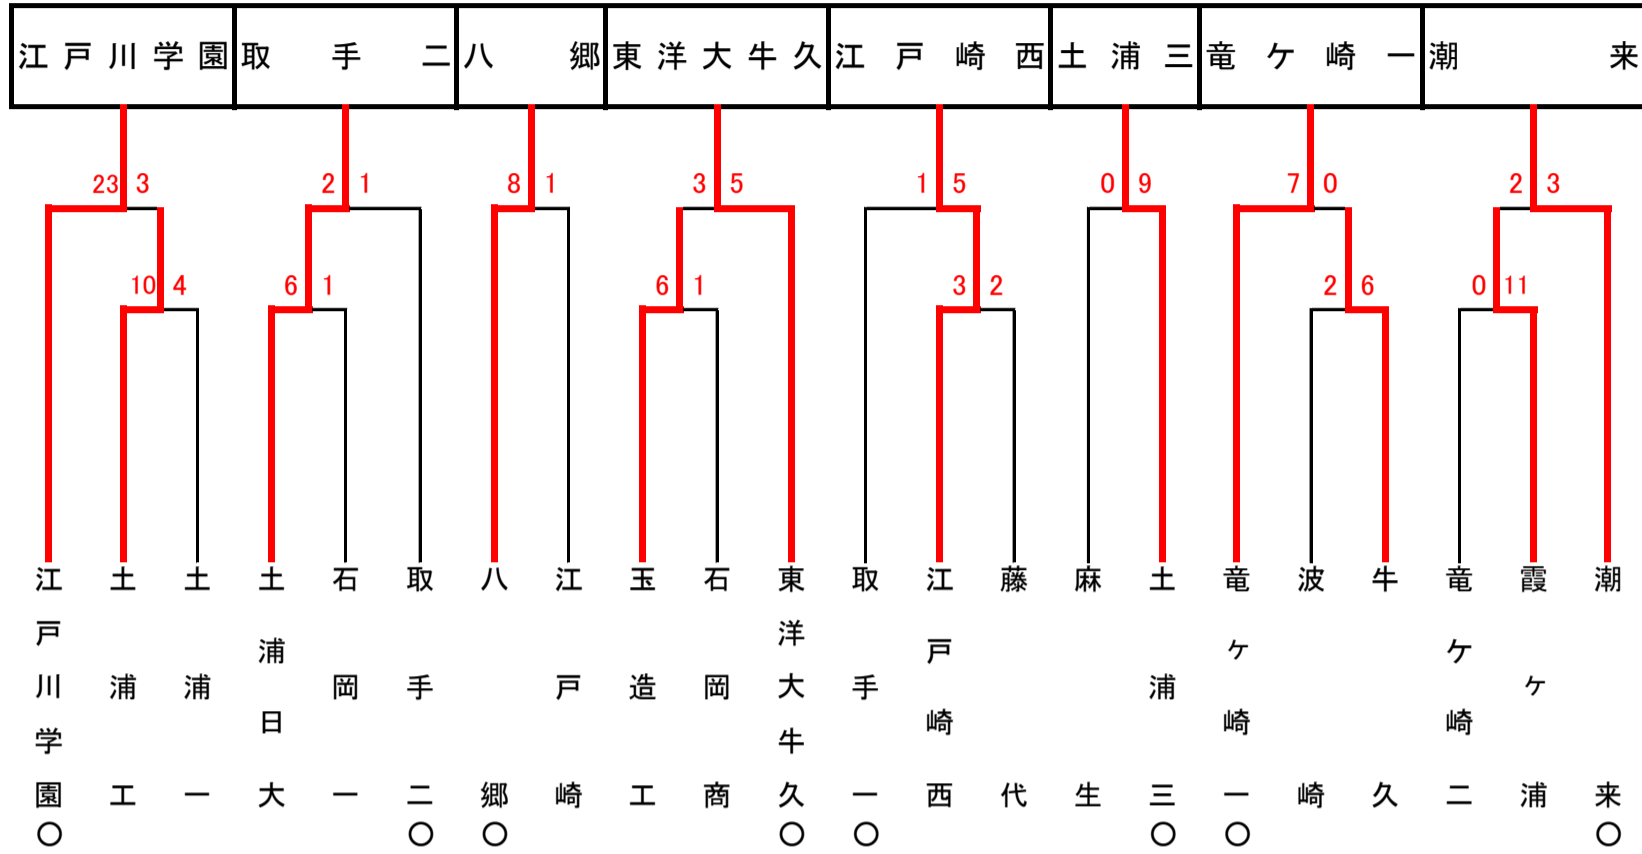

第35回秋季関東地区高等学校野球茨城県大会

地区予選（水戸）

第35回秋季関東地区高等学校野球茨城県大会

地区予選（県南）

第35回秋季関東地区高等学校野球茨城県大会

地区予選（県北）

第35回秋季関東地区高等学校野球茨城県大会

地区予選 (県西)