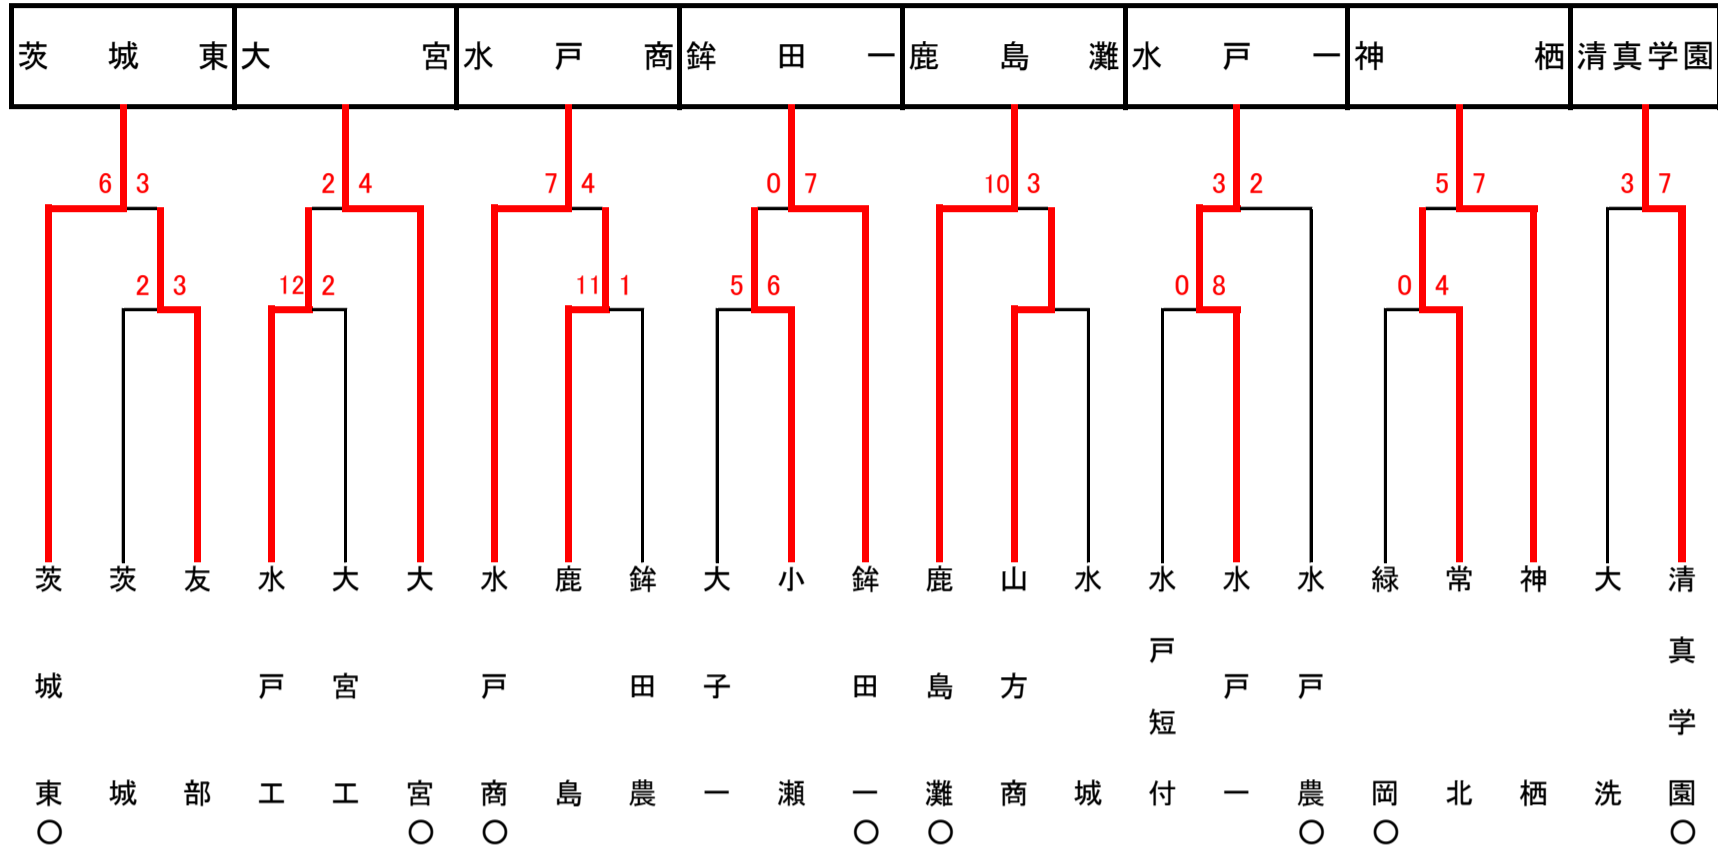

第35回秋季関東地区高等学校野球茨城県大会

地区予選（水戸）

第35回秋季関東地区高等学校野球茨城県大会

地区予選（県南）

第35回秋季関東地区高等学校野球茨城県大会

地区予選（県北）

第35回秋季関東地区高等学校野球茨城県大会

地区予選 (県西)