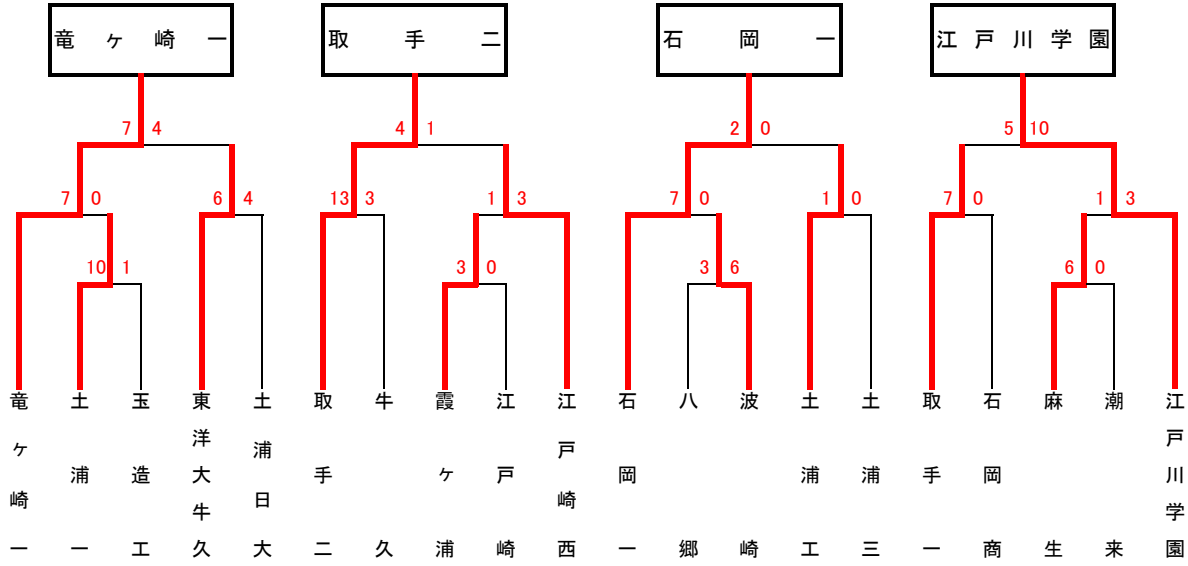

第33回秋季関東地区高等学校野球茨城県大会

地区予選（水戸）

第33回秋季関東地区高等学校野球茨城県大会

地区予選（県南）

第33回秋季関東地区高等学校野球茨城県大会

地区予選（県北）

第33回秋季関東地区高等学校野球茨城県大会

地区予選（県西）