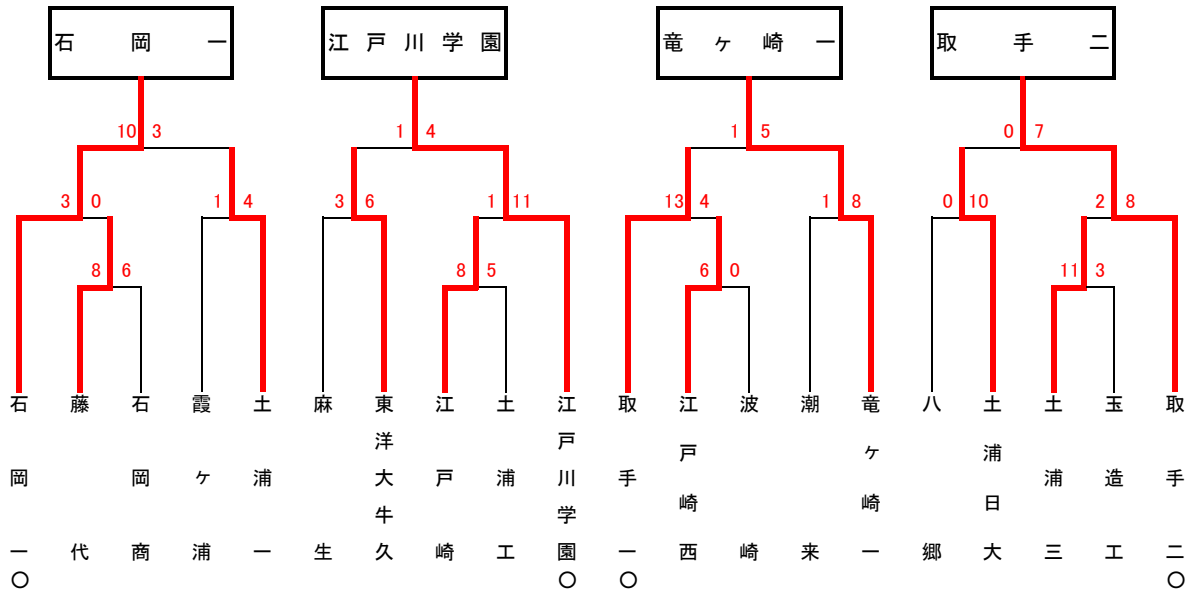

第32回秋季関東地区高等学校野球茨城県大会

地区予選（水戸）

第32回秋季関東地区高等学校野球茨城県大会

地区予選（県南）

第32回秋季関東地区高等学校野球茨城県大会

地区予選（県北）

第32回秋季関東地区高等学校野球茨城県大会

地区予選（県西）