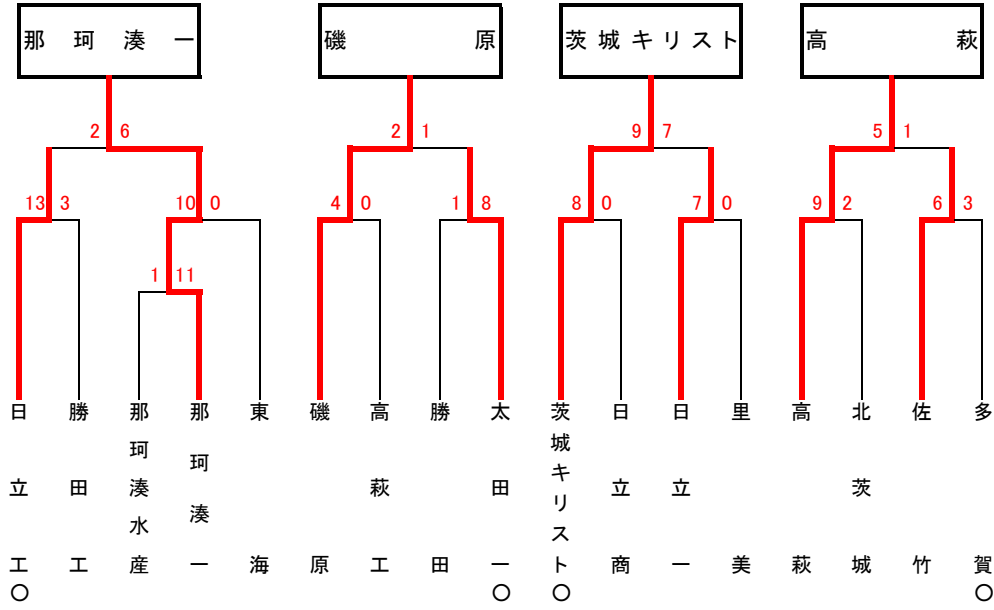

第32回秋季関東地区高等学校野球茨城県大会

地区予選（水戸）

第32回秋季関東地区高等学校野球茨城県大会

地区予選（県南）

第32回秋季関東地区高等学校野球茨城県大会

地区予選（県北）

第32回秋季関東地区高等学校野球茨城県大会

地区予選（県西）