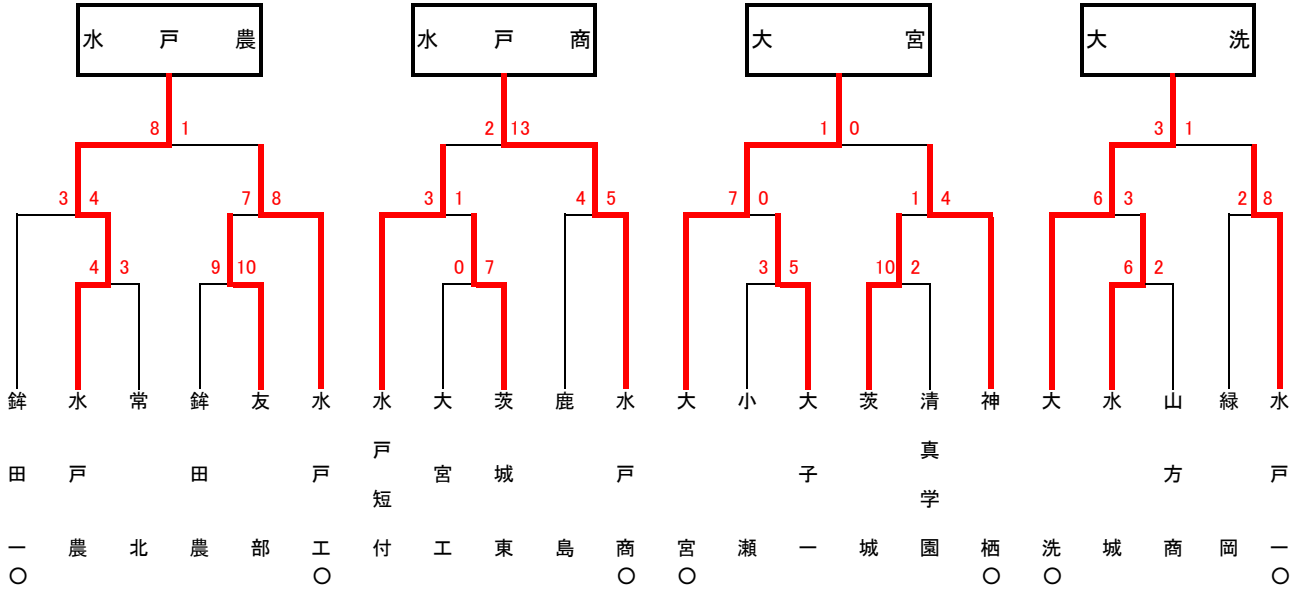

第32回秋季関東地区高等学校野球茨城県大会

地区予選（水戸）

第32回秋季関東地区高等学校野球茨城県大会

地区予選（県南）

第32回秋季関東地区高等学校野球茨城県大会

地区予選（県北）

第32回秋季関東地区高等学校野球茨城県大会

地区予選（県西）