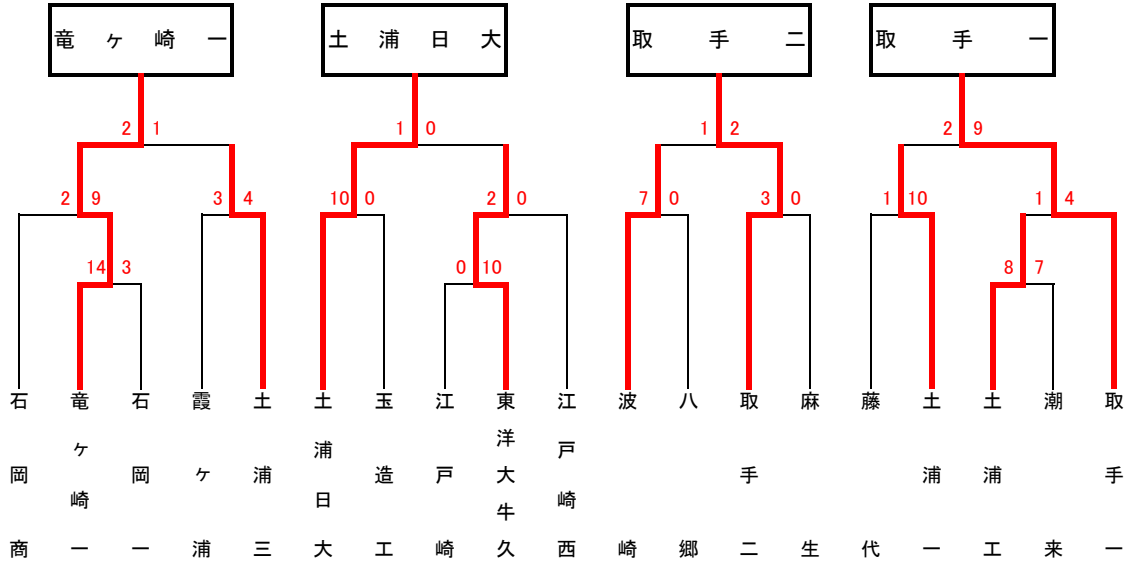

第28回秋季関東地区高等学校野球茨城県大会

地区予選（水戸）

第28回秋季関東地区高等学校野球茨城県大会

地区予選（県南）

第28回秋季関東地区高等学校野球茨城県大会

地区予選（県北）

第28回秋季関東地区高等学校野球茨城県大会

地区予選（県西）