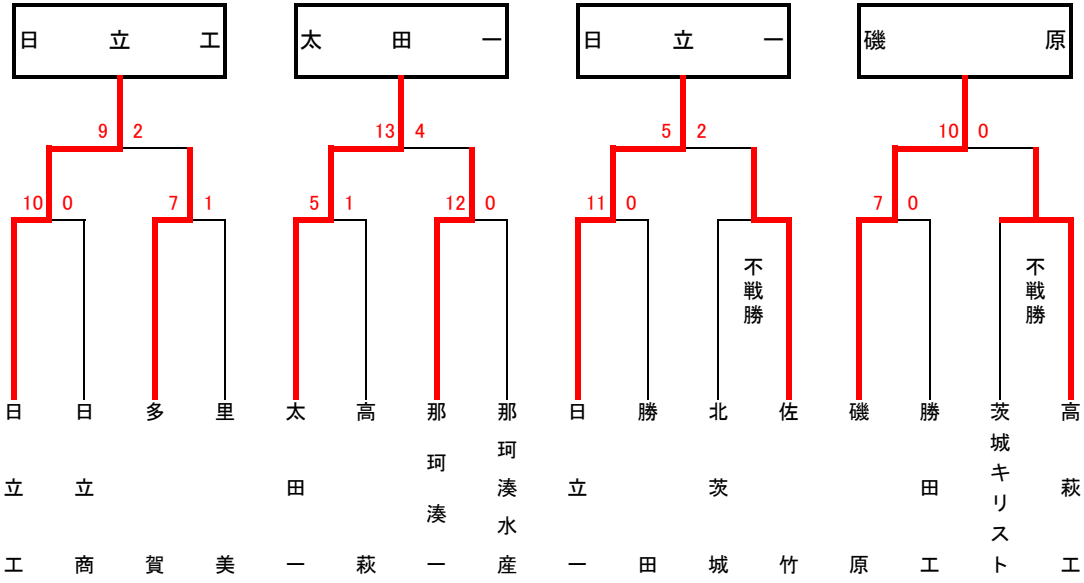

第28回秋季関東地区高等学校野球茨城県大会

地区予選（水戸）

第28回秋季関東地区高等学校野球茨城県大会

地区予選（県南）

第28回秋季関東地区高等学校野球茨城県大会

地区予選（県北）

第28回秋季関東地区高等学校野球茨城県大会

地区予選（県西）