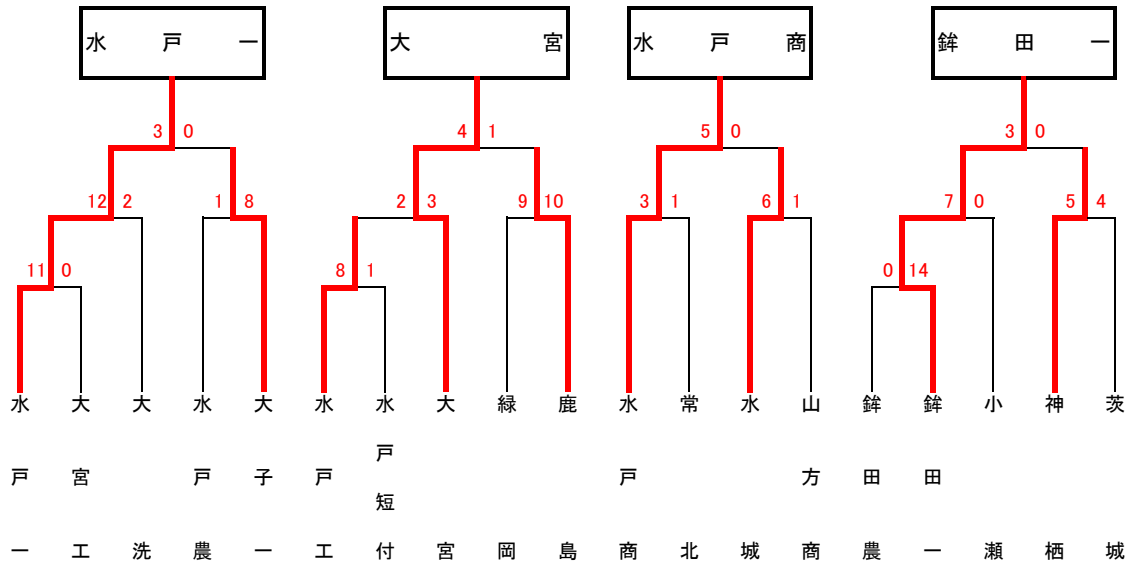

第28回秋季関東地区高等学校野球茨城県大会

地区予選（水戸）

第28回秋季関東地区高等学校野球茨城県大会

地区予選（県南）

第28回秋季関東地区高等学校野球茨城県大会

地区予選（県北）

第28回秋季関東地区高等学校野球茨城県大会

地区予選（県西）