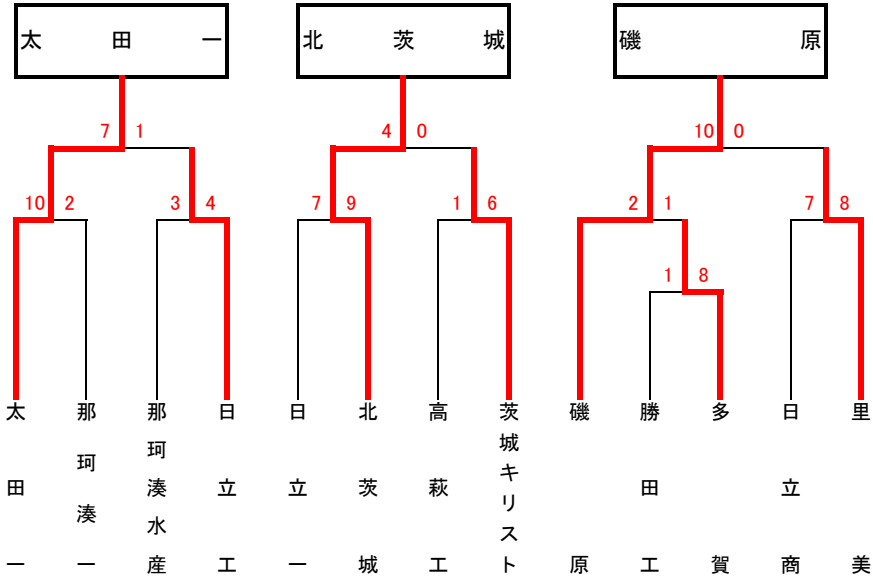

第26回秋季関東地区高等学校野球茨城県大会

地区予選（水戸）

第26回秋季関東地区高等学校野球茨城県大会

地区予選（県南）

第26回秋季関東地区高等学校野球茨城県大会

地区予選（県北）

第26回秋季関東地区高等学校野球茨城県大会

地区予選（県西）

下妻一