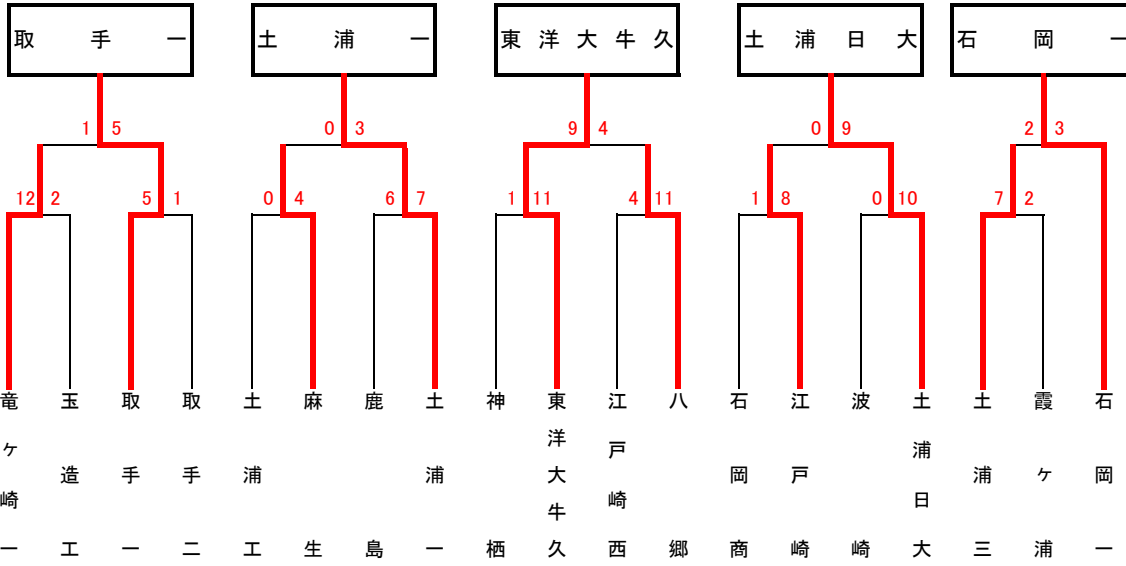

第26回秋季関東地区高等学校野球茨城県大会

地区予選（水戸）

第26回秋季関東地区高等学校野球茨城県大会

地区予選（県南）

第26回秋季関東地区高等学校野球茨城県大会

地区予選（県北）

第26回秋季関東地区高等学校野球茨城県大会

地区予選（県西）

下妻一