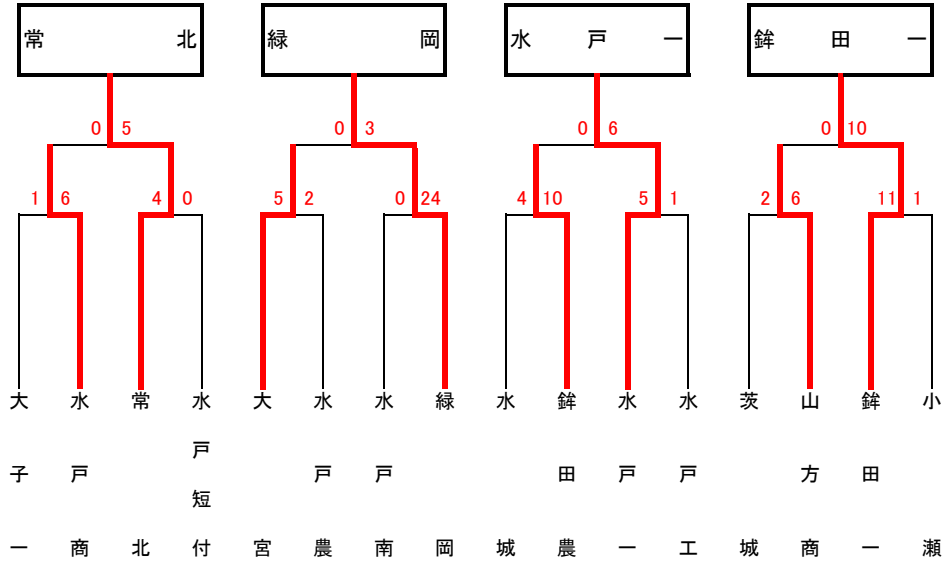

第26回秋季関東地区高等学校野球茨城県大会

地区予選（水戸）

第26回秋季関東地区高等学校野球茨城県大会

地区予選（県南）

第26回秋季関東地区高等学校野球茨城県大会

地区予選（県北）

第26回秋季関東地区高等学校野球茨城県大会

地区予選（県西）

下妻一