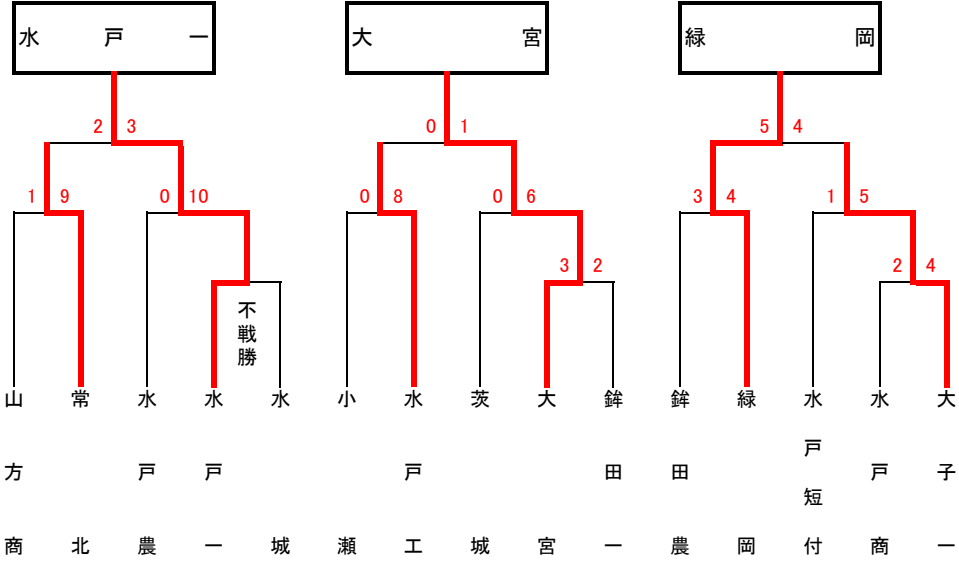

第25回秋季関東地区高等学校野球茨城県大会

地区予選（水戸）

第25回秋季関東地区高等学校野球茨城県大会

地区予選（県南）

竜ヶ崎一

# 第25回秋季関東地区高等学校野球茨城県大会