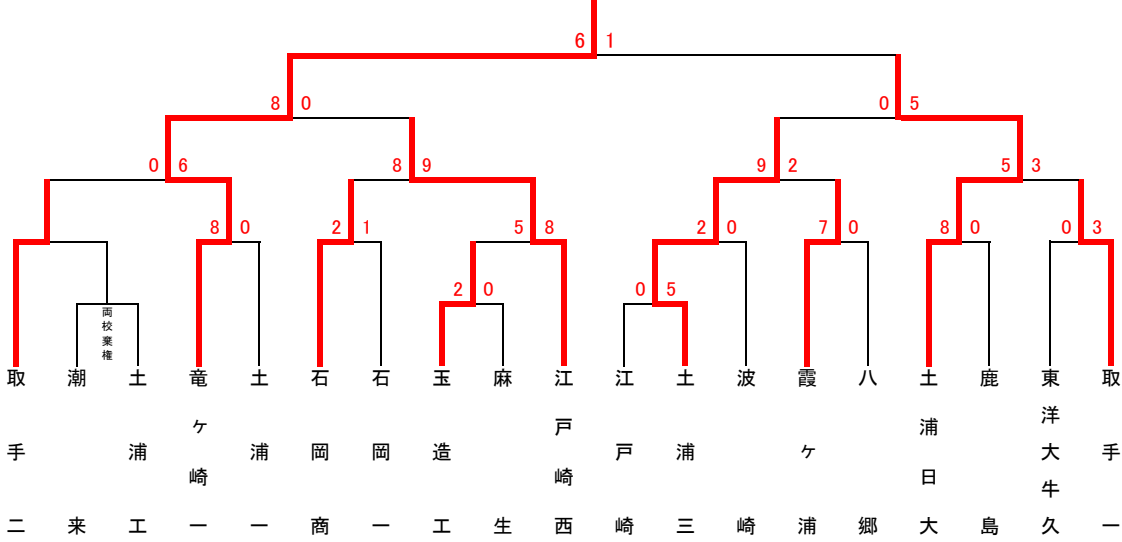

第25回秋季関東地区高等学校野球茨城県大会

地区予選（水戸）

第25回秋季関東地区高等学校野球茨城県大会

地区予選（県南）

竜ヶ崎一

# 第25回秋季関東地区高等学校野球茨城県大会

## 地区予選（県北）

第25回秋季関東地区高等学校野球茨城県大会

地区予選（県西）

下妻一