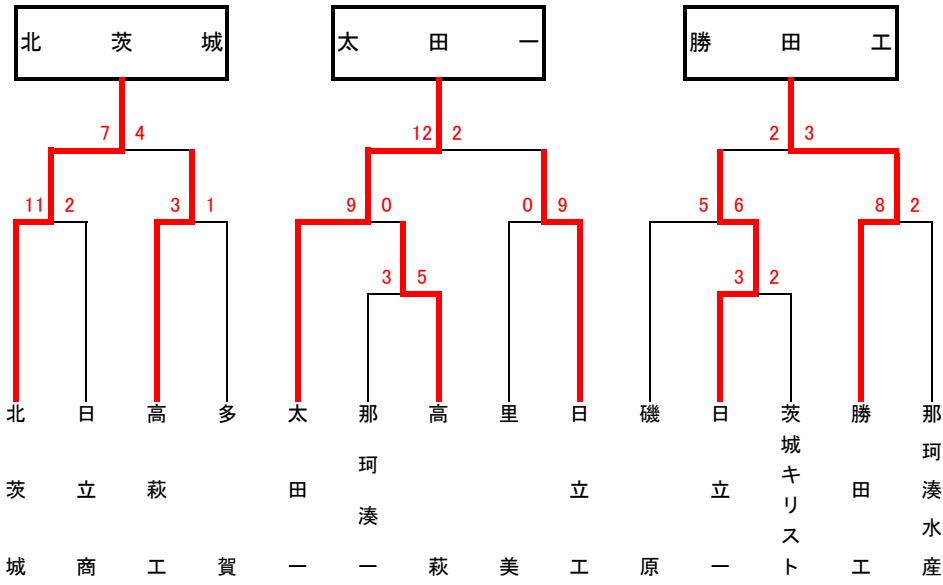

第25回秋季関東地区高等学校野球茨城県大会

地区予選（水戸）

第25回秋季関東地区高等学校野球茨城県大会

地区予選（県南）

竜ヶ崎一

# 第25回秋季関東地区高等学校野球茨城県大会

## 地区予選（県北）

第25回秋季関東地区高等学校野球茨城県大会

地区予選（県西）

下妻一