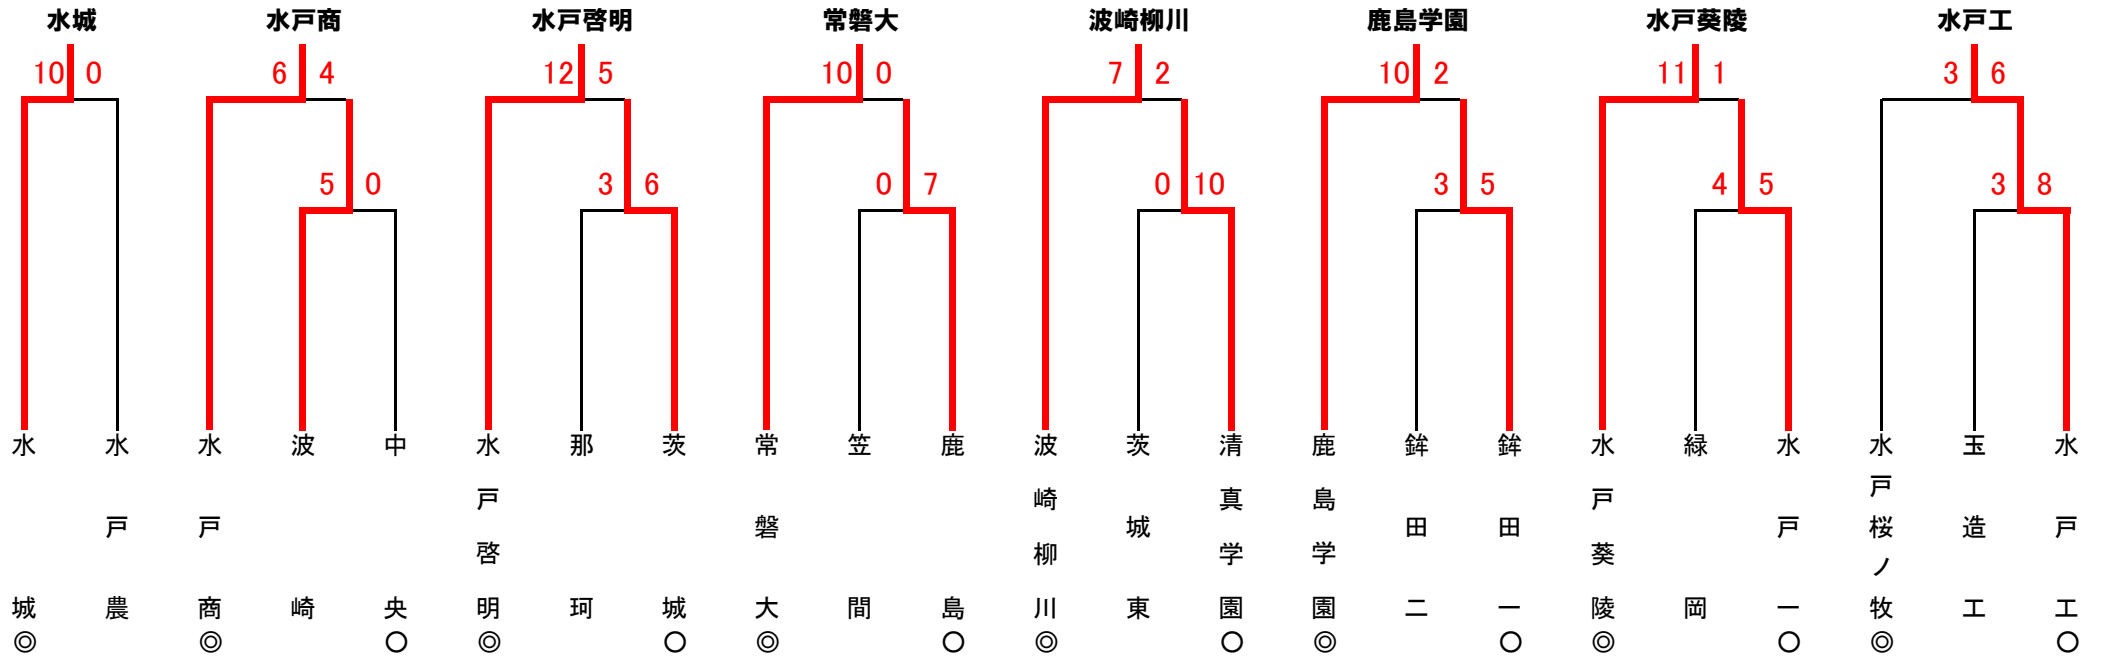

③ 13:10

9月8日（金）～11日（火）

笠 = 笠間市民球場

水 = ノーブルホームスタジアム水戸

県 = 茨城県営球場

◎ = Aシード

○ = Bシード

第71回秋季関東地区高等学校野球茨城県大会 地区予選（県北）

試合開始予定時間

2試合の場合

① 10:00

② 12:20

9月7日（金）～11日（火）

3試合の場合

① 8:30

② 10:50