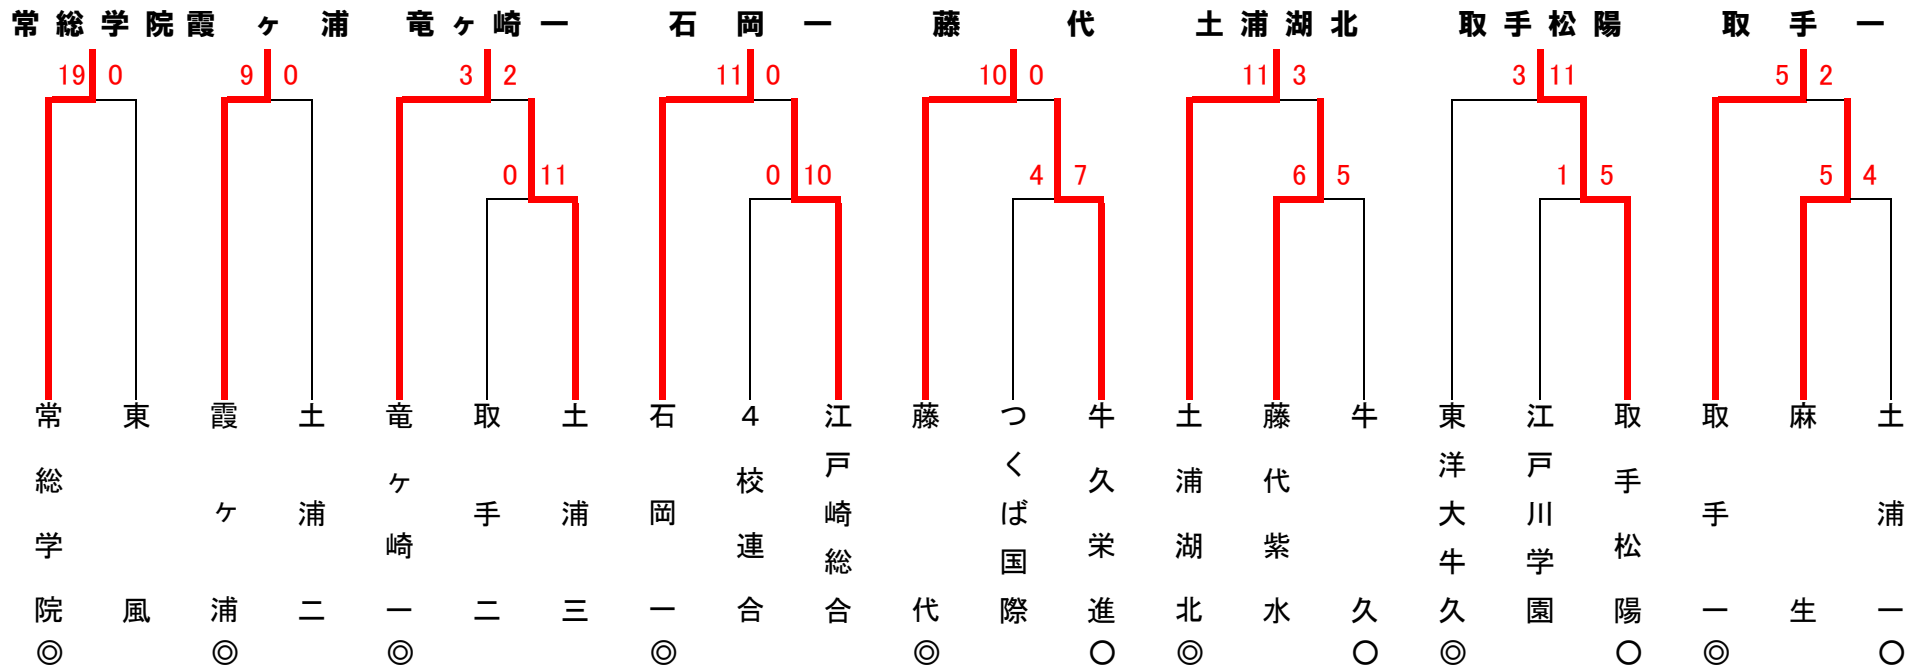

第71回秋季関東地区高等学校野球茨城県大会

地区予選（県南）

試合開始予定時間

2試合の場合

① 10:00

② 12:20

9月7日（金）～9日（日）

土 = J:COM スタジアム 土浦

牛 = 牛久運動公園野球場

龍 = 龍ヶ崎球場

◎ = Aシード

○ = Bシード

※4校連合 = 土浦工・石岡商・潮来・竜ヶ崎南