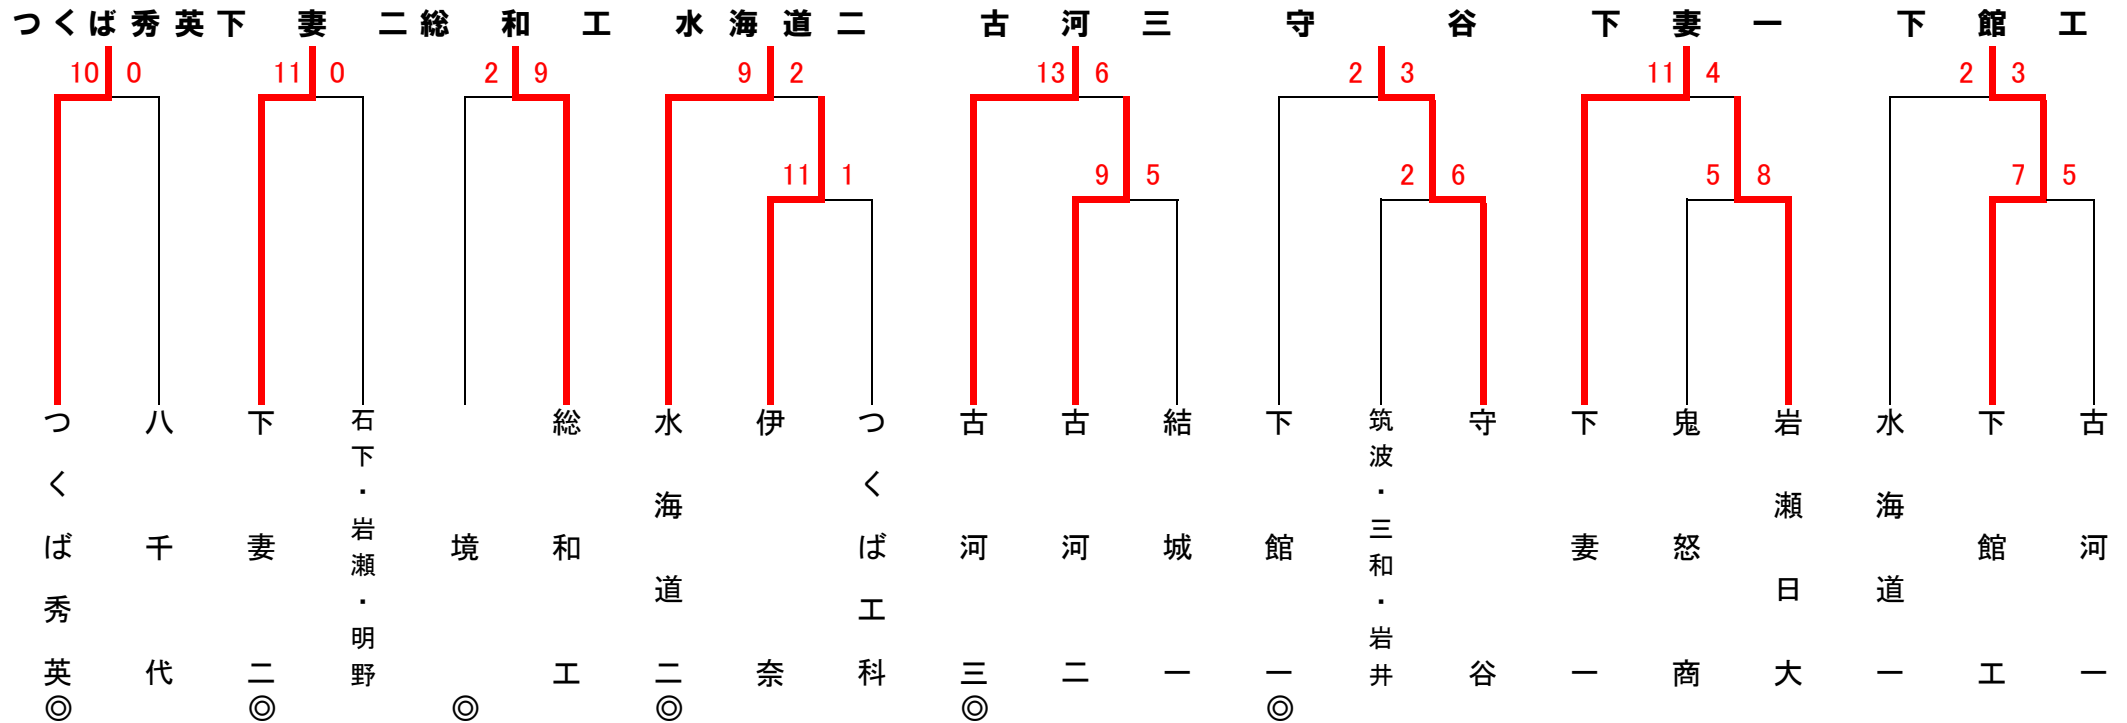

市

海 道 球 場

古 = 古

河

市

民 球 場

◎ = シード

第71回秋季関東地区高等学校野球茨城県大会

地区予選（県南）

試合開始予定時間

2試合の場合

① 10:00

② 12:20

9月7日（金）～9日（日）

土 = J:COM スタジアム 土浦

牛 = 牛久運動公園野球場