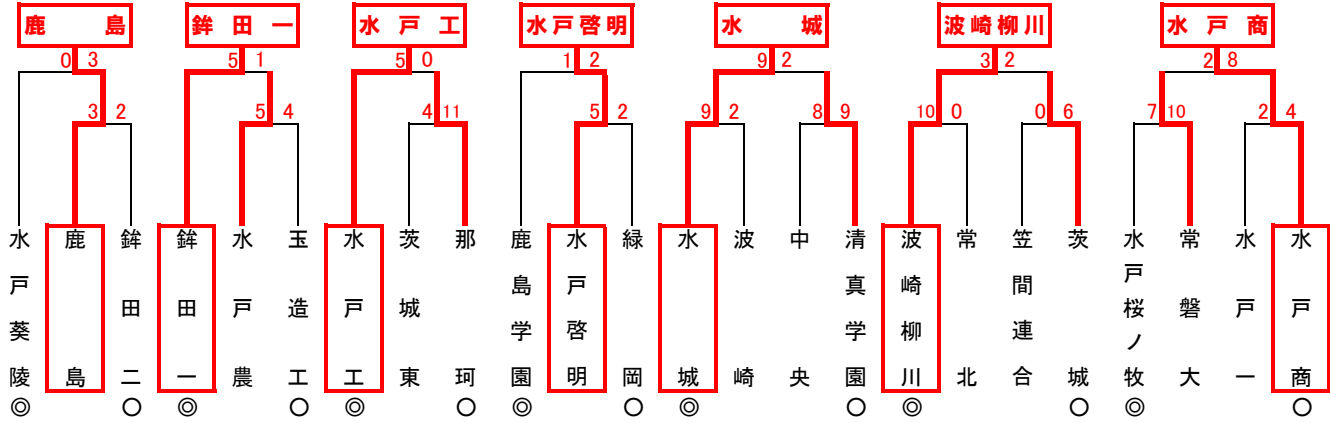

第65回秋季関東地区高等学校野球茨城県大会

地区予選（水戸）

試合開始予定時間

2試合の場合 ① 10:00 ② 12:20
 3試合の場合 ① 8:30 ② 10:50 ③ 13:10

9月15日(土)～17日

水 = 水戸市民球場
 笠 = 笠間市民球場
 大 = 大洗総合運動公園

◎ = Aシード ○ = Bシード

第65回秋季関東地区高等学校野球茨城県大会

地区予選（県北）

試合開始予定時間

2試合の場合

① 10:00

② 12:20

3試合の場合

① 8:30

② 10:50

試合開始予定時間

2試合の場合 ① 10:00 ② 12:20
 3試合の場合 ① 8:30 ② 10:50 ③ 13:10

9月15日(土)～17日
 土 = 土浦市営球場
 桜 = 稲敷市営桜川球場
 美 = 美浦村営球場

◎ = Aシード ○ = Bシード

第65回秋季関東地区高等学校野球茨城県大会

地区予選（県西）

試合開始予定時間

2試合の場合 ① 10:00 ② 12:20
 3試合の場合 ① 8:30 ② 10:50 ③ 13:10