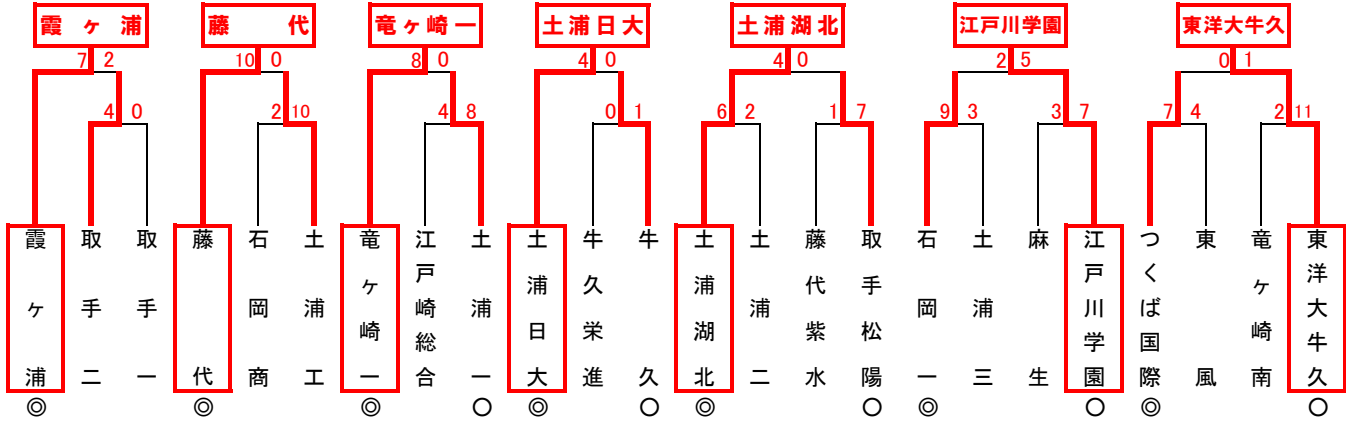

地区予選（県北）

試合開始予定時間

2試合の場合

① 10:00

② 12:20

3試合の場合

① 8:30

② 10:50

③ 13:10

9月15日(土)～18日

日 = 日立市民球場

高 = 高萩市民球場

◎ = Aシード

○ = Bシード

第65回秋季関東地区高等学校野球茨城県大会

地区予選（県南）

試合開始予定時間

2試合の場合 ① 10:00 ② 12:20
 3試合の場合 ① 8:30 ② 10:50 ③ 13:10

9月15日(土)～17日
 土 = 土浦市営球場
 桜 = 稲敷市営桜川球場
 美 = 美浦村営球場

◎ = Aシード ○ = Bシード

第65回秋季関東地区高等学校野球茨城県大会

地区予選（県西）

試合開始予定時間

2試合の場合 ① 10:00 ② 12:20
 3試合の場合 ① 8:30 ② 10:50 ③ 13:10