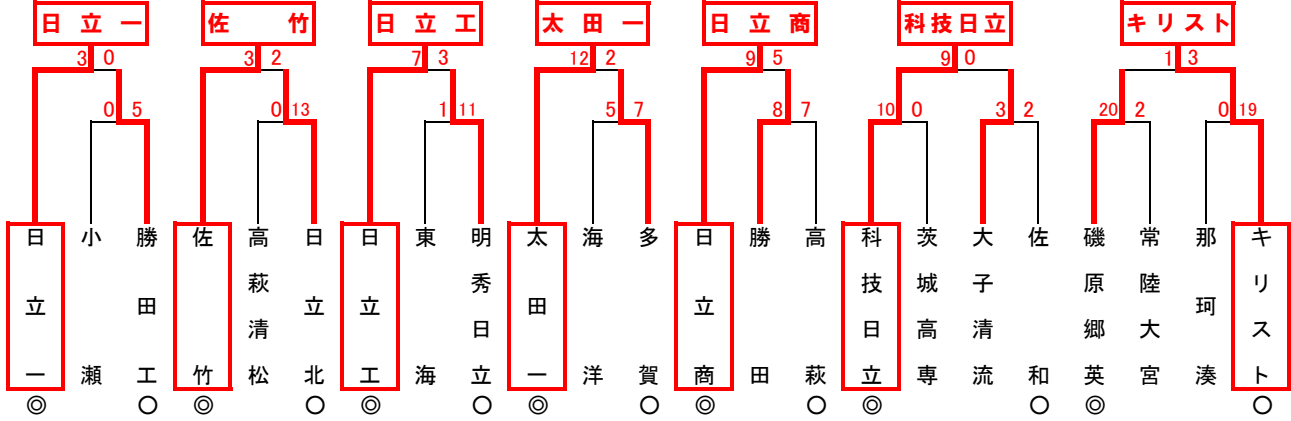

地区予選（県北）

試合開始予定時間

2試合の場合

① 10:00

② 12:20

3試合の場合

① 8:30

② 10:50

③ 13:10

9月15日(土)～18日

日 = 日立市民球場

高 = 高萩市民球場

◎ = Aシード

○ = Bシード

第65回秋季関東地区高等学校野球茨城県大会

地区予選（県南）

試合開始予定時間

2試合の場合 ① 10:00 ② 12:20
 3試合の場合 ① 8:30 ② 10:50 ③ 13:10

9月15日(土)～17日
 土 = 土浦市営球場
 桜 = 稲敷市営桜川球場
 美 = 美浦村営球場

◎ = Aシード ○ = Bシード

第65回秋季関東地区高等学校野球茨城県大会

地区予選（県西）

試合開始予定時間

2試合の場合 ① 10:00 ② 12:20
 3試合の場合 ① 8:30 ② 10:50 ③ 13:10