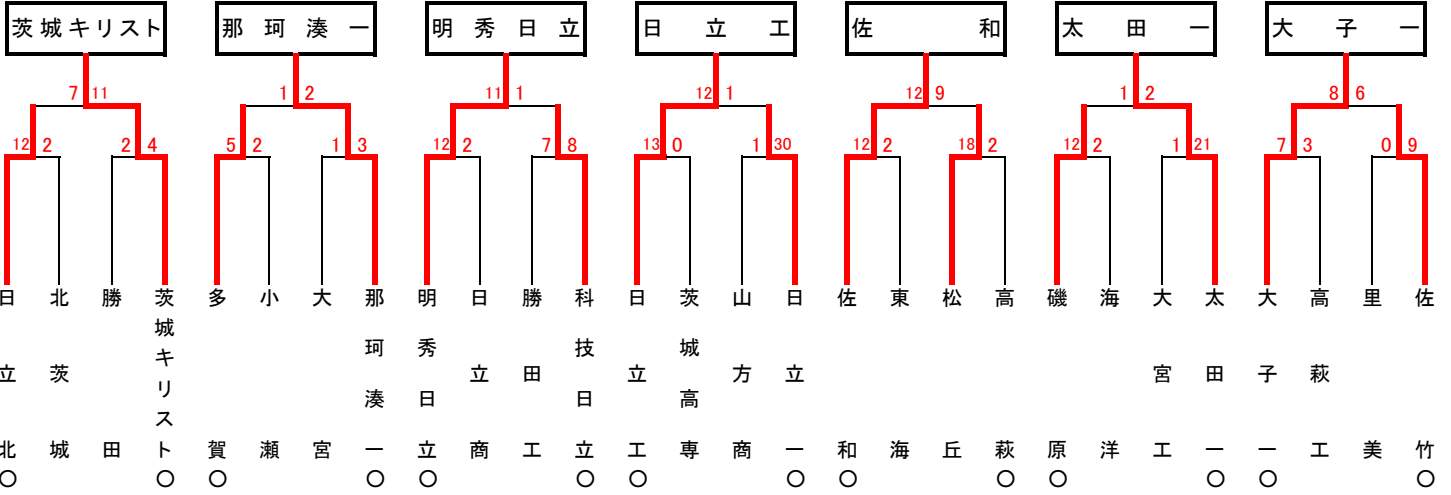

第56回秋季関東地区高等学校野球茨城県大会

地区予選（水戸）

第56回秋季関東地区高等学校野球茨城県大会

地区予選（県南）

第56回秋季関東地区高等学校野球茨城県大会

地区予選（県北）

第56回秋季関東地区高等学校野球茨城県大会

地区予選（県西）