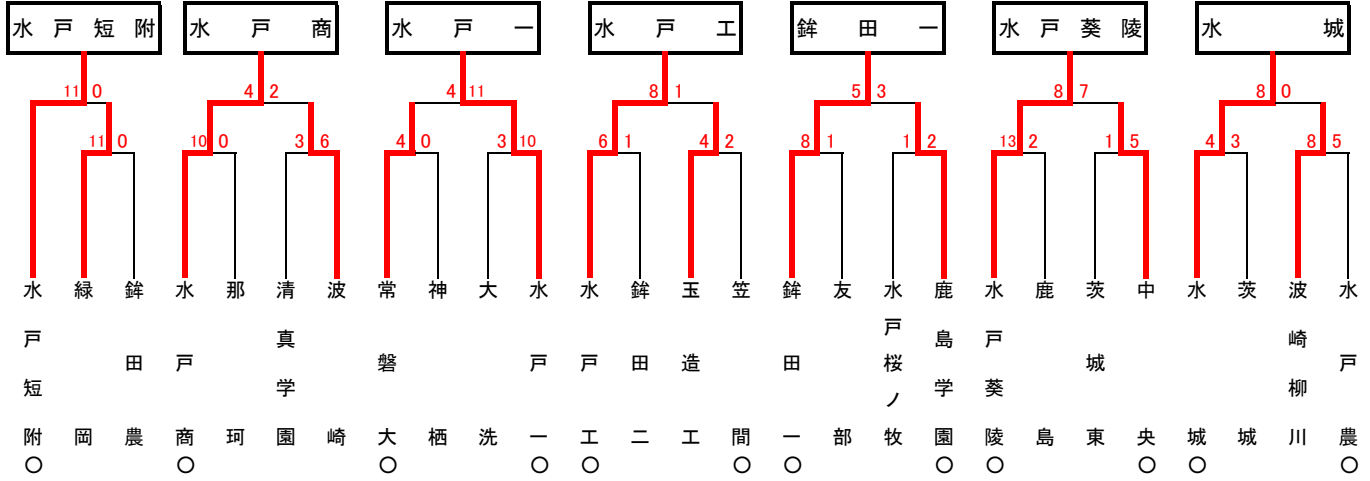

第56回秋季関東地区高等学校野球茨城県大会

地区予選（水戸）

第56回秋季関東地区高等学校野球茨城県大会

地区予選（県南）

第56回秋季関東地区高等学校野球茨城県大会

地区予選（県北）

第56回秋季関東地区高等学校野球茨城県大会

地区予選（県西）