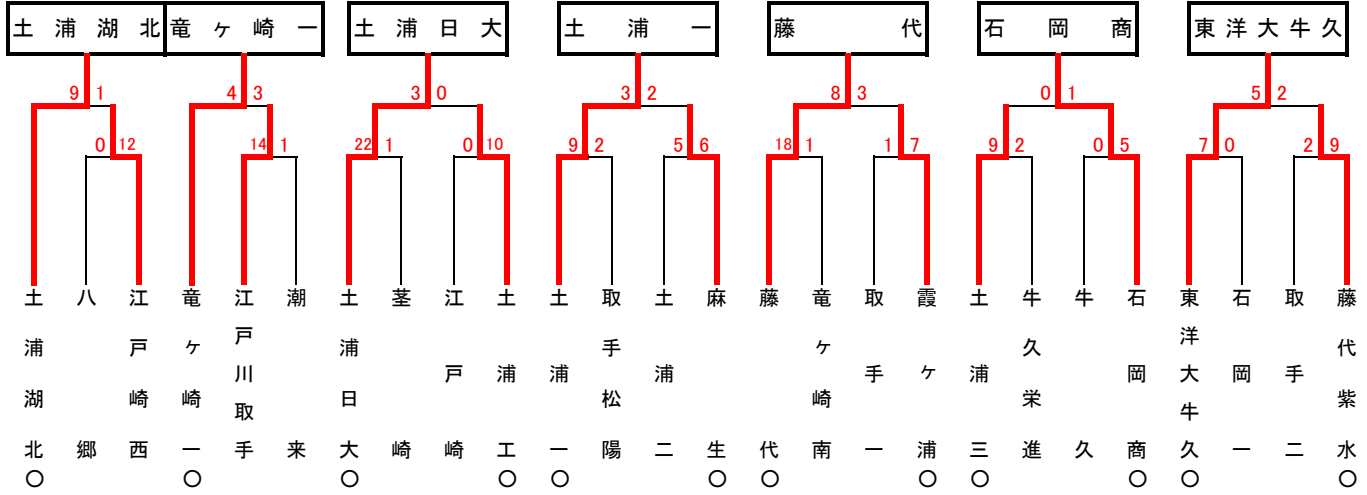

第56回秋季関東地区高等学校野球茨城県大会

地区予選（水戸）

第56回秋季関東地区高等学校野球茨城県大会

地区予選（県南）

第56回秋季関東地区高等学校野球茨城県大会

地区予選（県北）

第56回秋季関東地区高等学校野球茨城県大会

地区予選（県西）