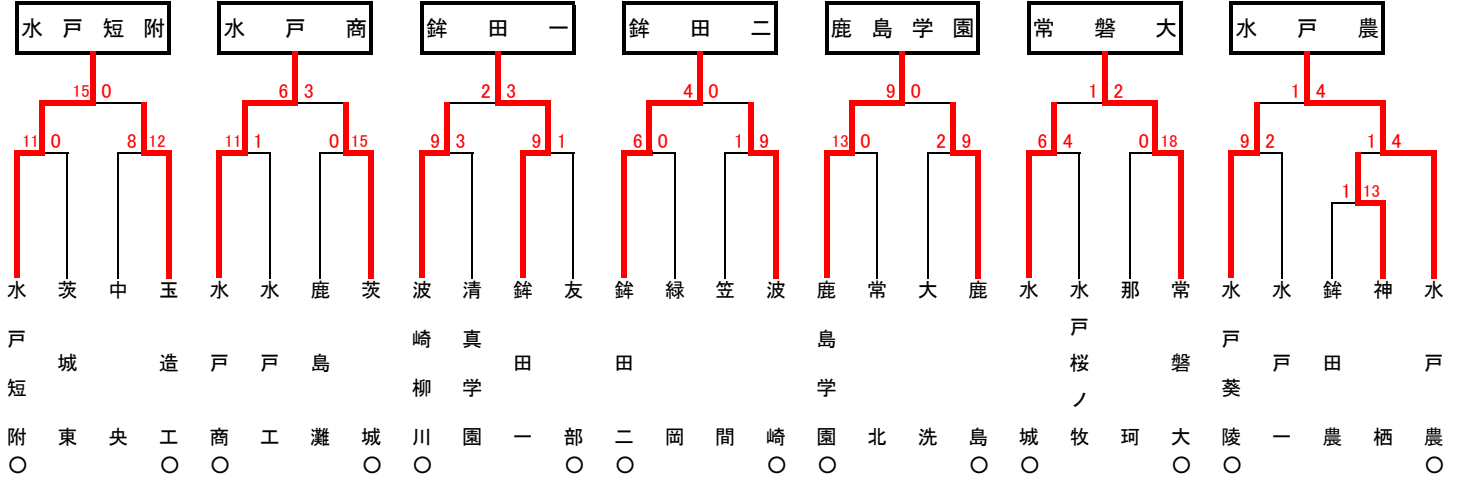

# 第55回秋季関東地区高等学校野球茨城県大会

## 地区予選（水戸）