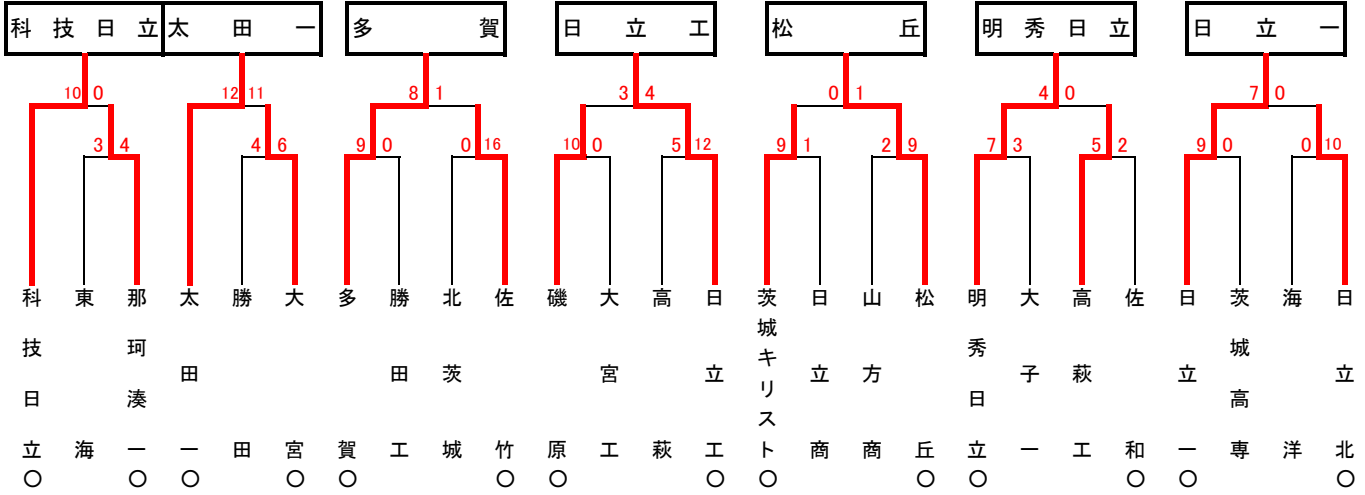

土浦三

石岡商

藤代紫水

第52回秋季関東地区高等学校野球茨城県大会

地区予選（県北）

第52回秋季関東地区高等学校野球茨城県大会

地区予選（県西）