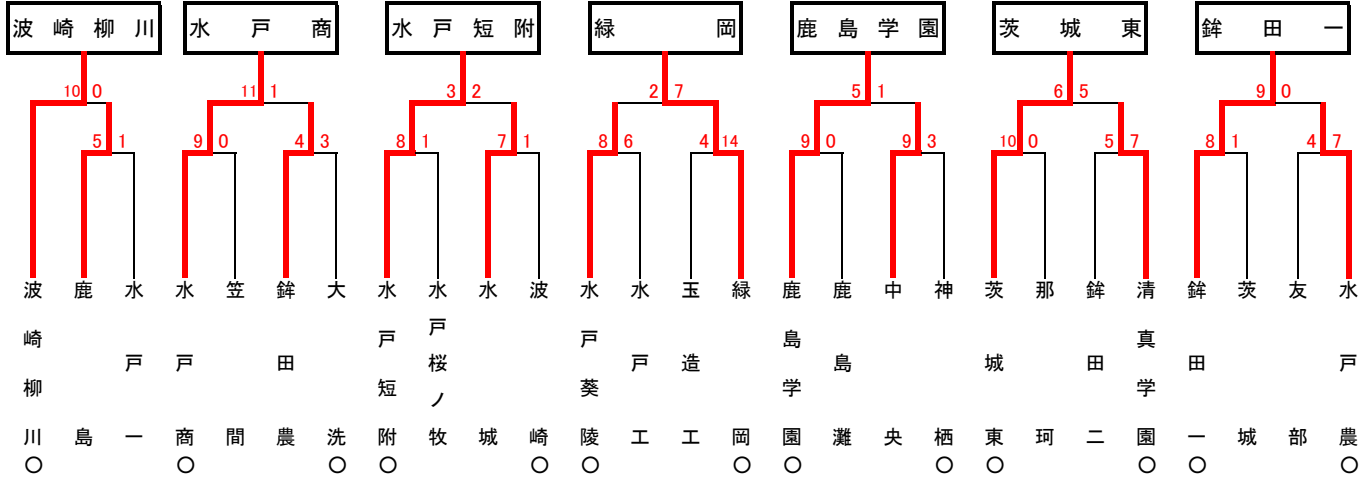

第52回秋季関東地区高等学校野球茨城県大会

地区予選（水戸）

第52回秋季関東地区高等学校野球茨城県大会

地区予選（県南）

藤代

常総学院

竜ヶ崎一

竜ヶ崎南