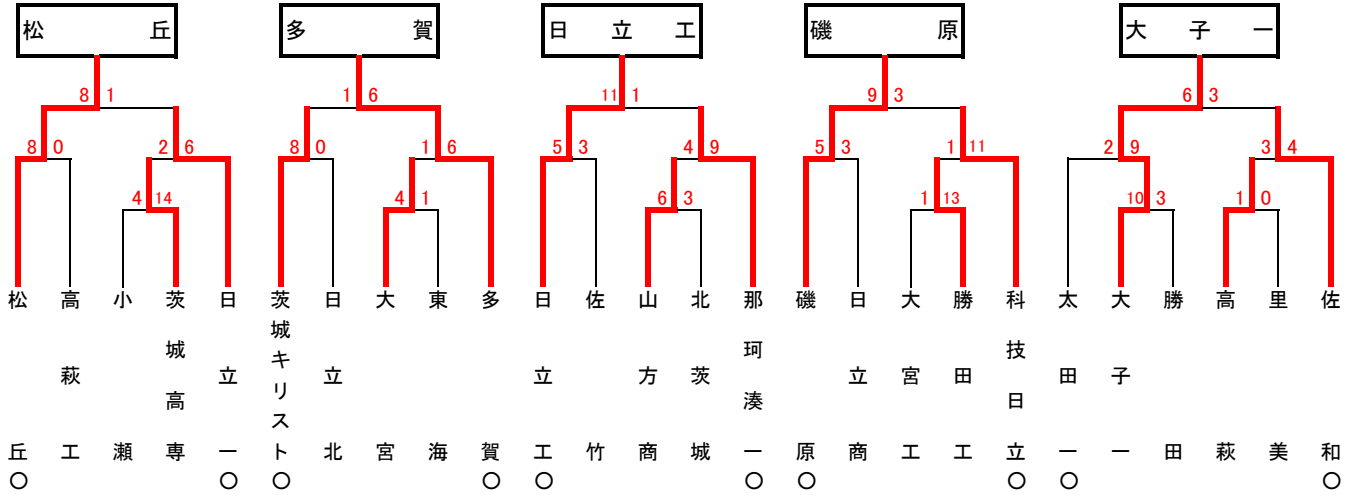

第48回秋季関東地区高等学校野球茨城県大会

地区予選（水戸）

第48回秋季関東地区高等学校野球茨城県大会

地区予選（県南）

第48回秋季関東地区高等学校野球茨城県大会

地区予選（県北）

第48回秋季関東地区高等学校野球茨城県大会

地区予選（県西）