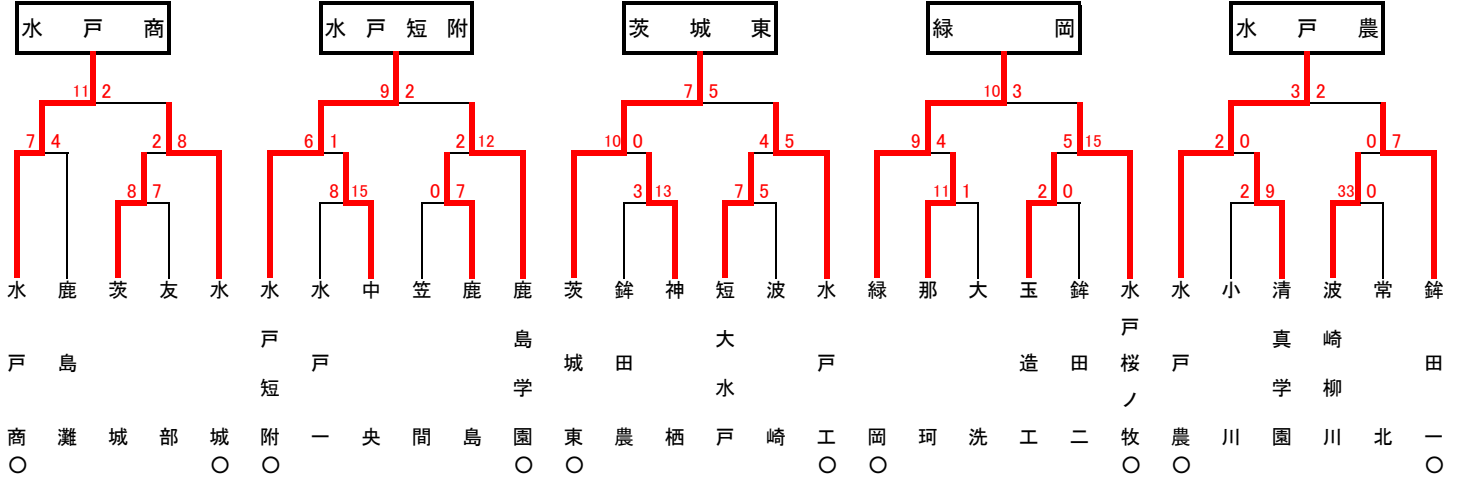

第48回秋季関東地区高等学校野球茨城県大会

地区予選（水戸）

第48回秋季関東地区高等学校野球茨城県大会

地区予選（県南）

第48回秋季関東地区高等学校野球茨城県大会

地区予選（県北）

第48回秋季関東地区高等学校野球茨城県大会

地区予選（県西）