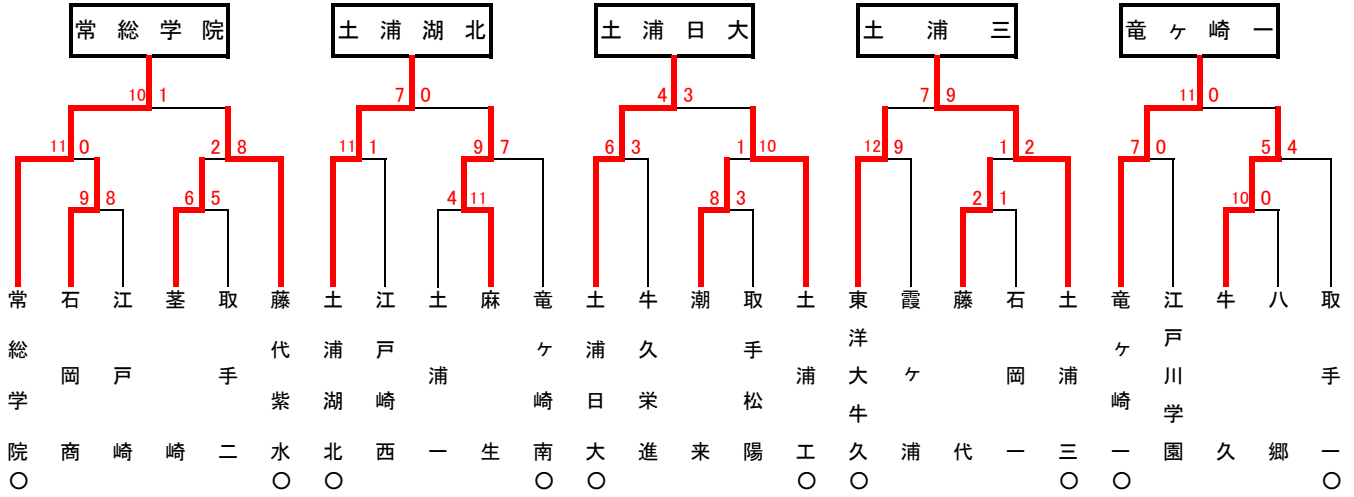

第48回秋季関東地区高等学校野球茨城県大会

地区予選（水戸）

第48回秋季関東地区高等学校野球茨城県大会

地区予選（県南）

第48回秋季関東地区高等学校野球茨城県大会

地区予選（県北）

第48回秋季関東地区高等学校野球茨城県大会

地区予選（県西）