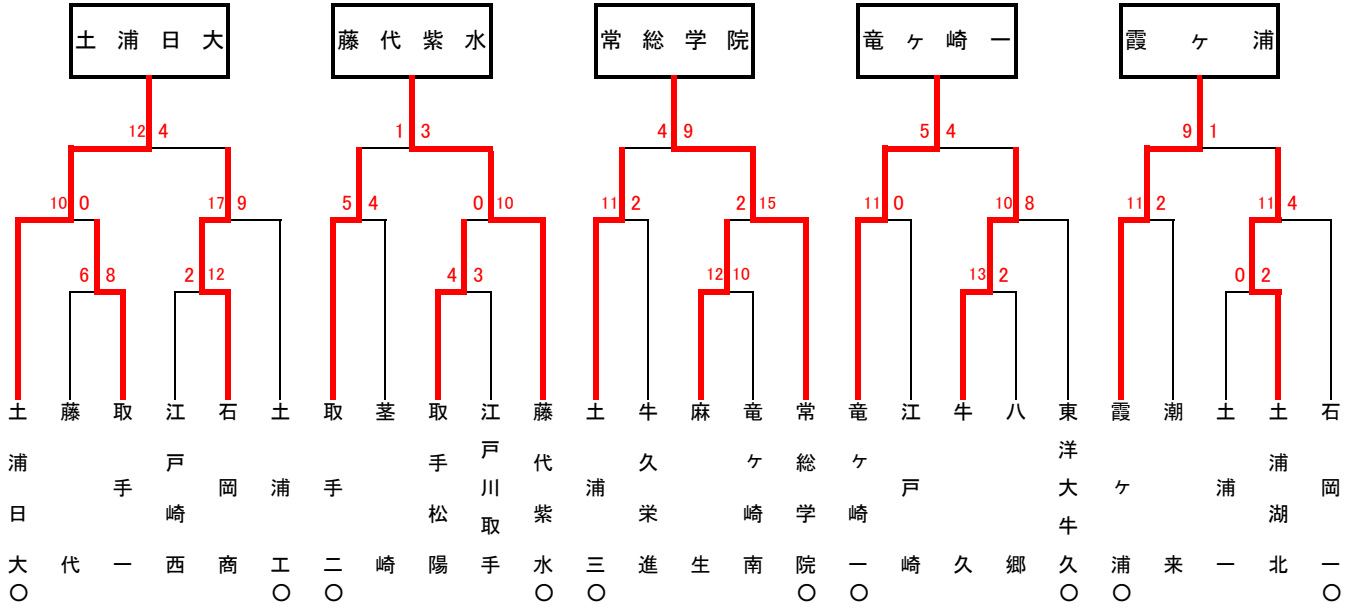

第47回秋季関東地区高等学校野球茨城県大会

地区予選（水戸）

茨城東

波崎

波崎柳川

水戸工

水戸短付

第47回秋季関東地区高等学校野球茨城県大会

地区予選（県南）

第47回秋季関東地区高等学校野球茨城県大会

地区予選（県北）

第47回秋季関東地区高等学校野球茨城県大会

地区予選（県西）