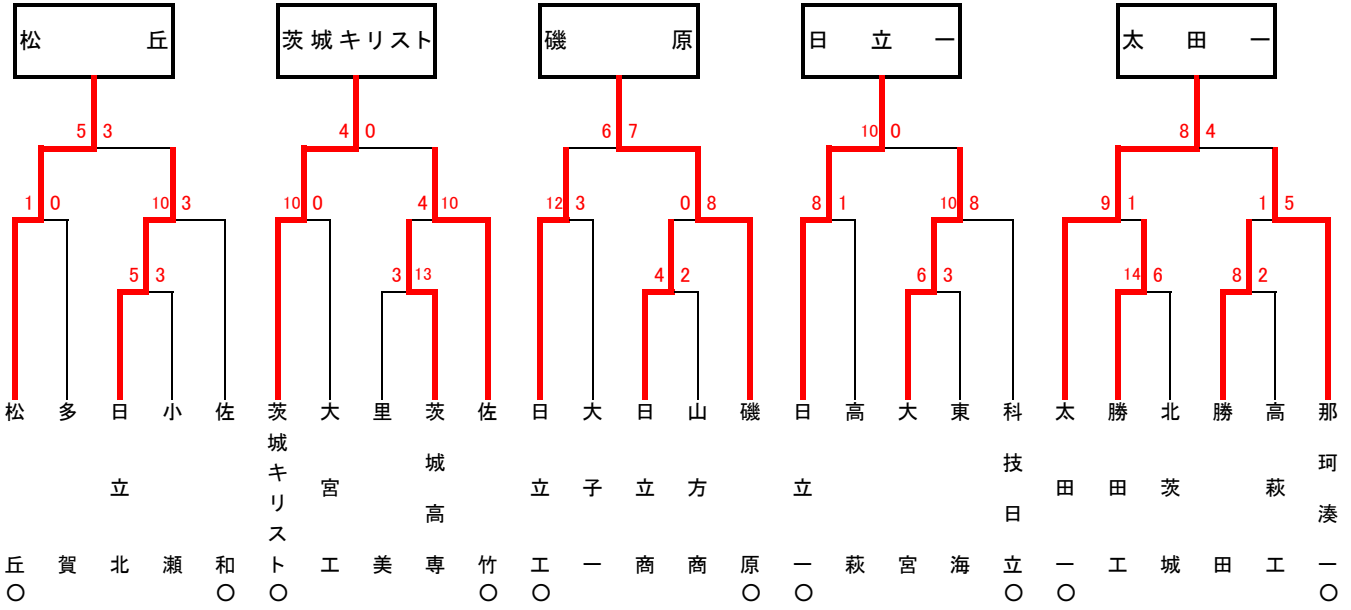

第47回秋季関東地区高等学校野球茨城県大会

地区予選（水戸）

茨城東

波崎

波崎柳川

水戸工

水戸短付

第47回秋季関東地区高等学校野球茨城県大会

地区予選（県南）

第47回秋季関東地区高等学校野球茨城県大会

地区予選（県北）

第47回秋季関東地区高等学校野球茨城県大会

地区予選（県西）