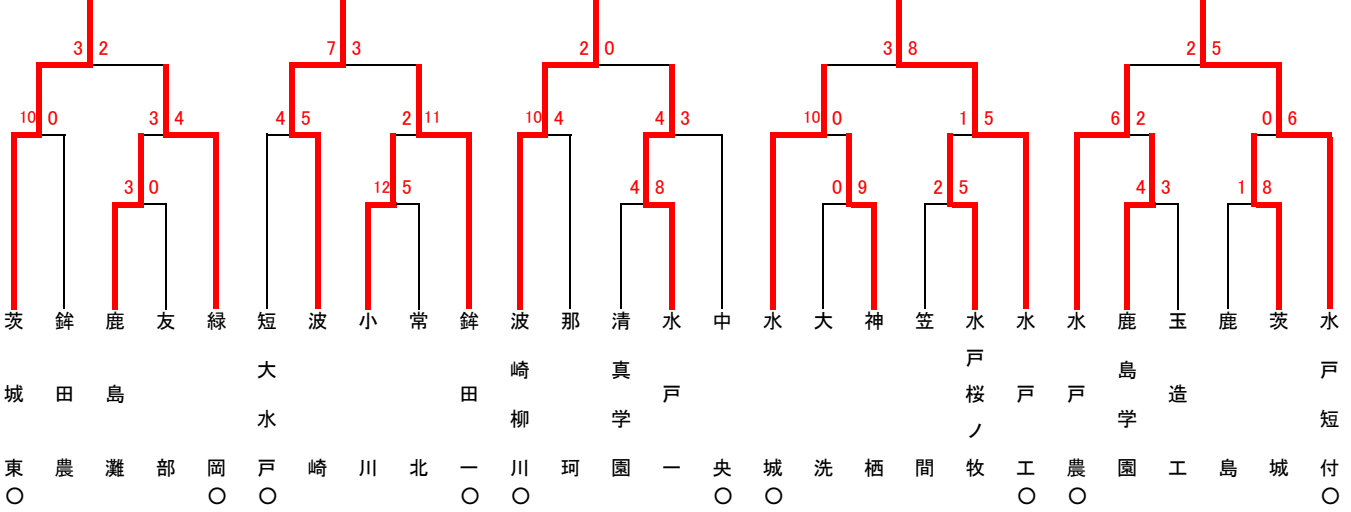

第47回秋季関東地区高等学校野球茨城県大会

地区予選（水戸）

茨城東

波崎

波崎柳川

水戸工

水戸短付

第47回秋季関東地区高等学校野球茨城県大会

地区予選（県南）

第47回秋季関東地区高等学校野球茨城県大会

地区予選（県北）

第47回秋季関東地区高等学校野球茨城県大会

地区予選（県西）