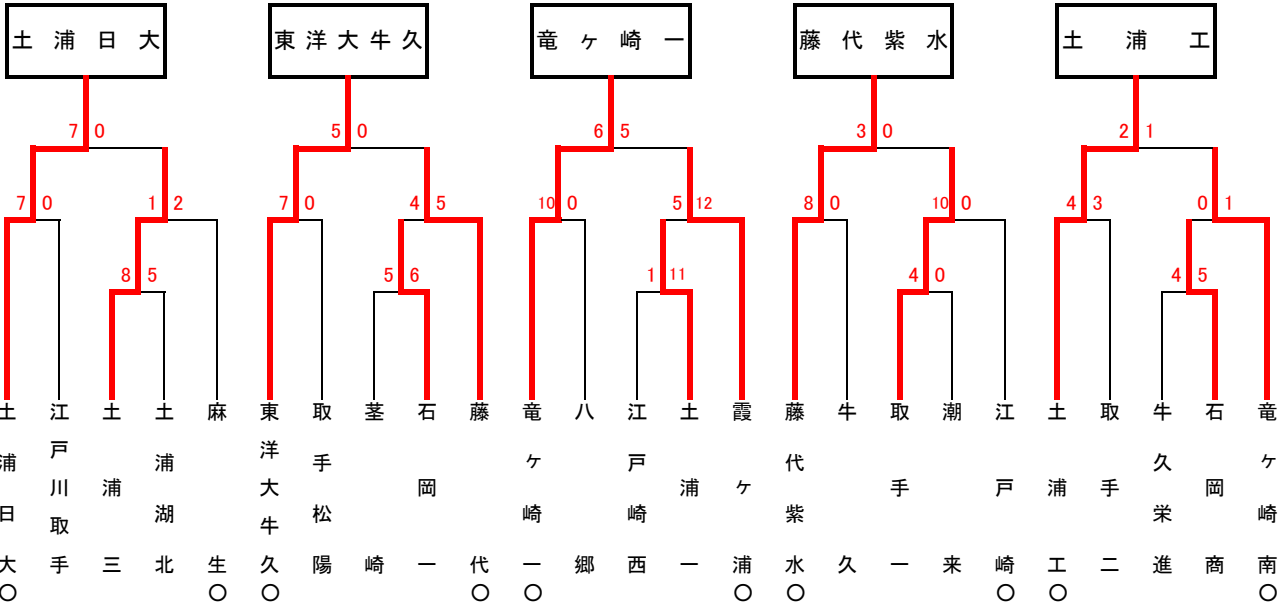

第46回秋季関東地区高等学校野球茨城県大会

地区予選（水戸）

第46回秋季関東地区高等学校野球茨城県大会

地区予選（県南）

第46回秋季関東地区高等学校野球茨城県大会

地区予選（県北）

第46回秋季関東地区高等学校野球茨城県大会

地区予選（県西）