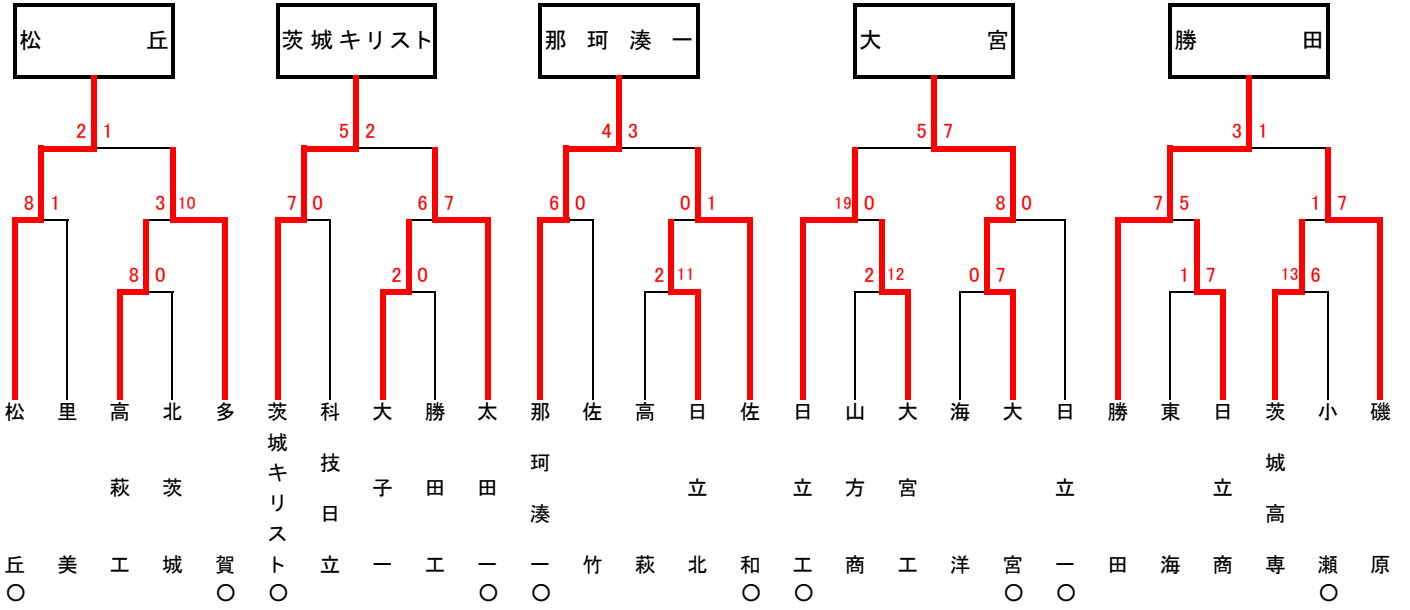

第46回秋季関東地区高等学校野球茨城県大会

地区予選（水戸）

第46回秋季関東地区高等学校野球茨城県大会

地区予選（県南）

第46回秋季関東地区高等学校野球茨城県大会

地区予選（県北）

第46回秋季関東地区高等学校野球茨城県大会

地区予選（県西）