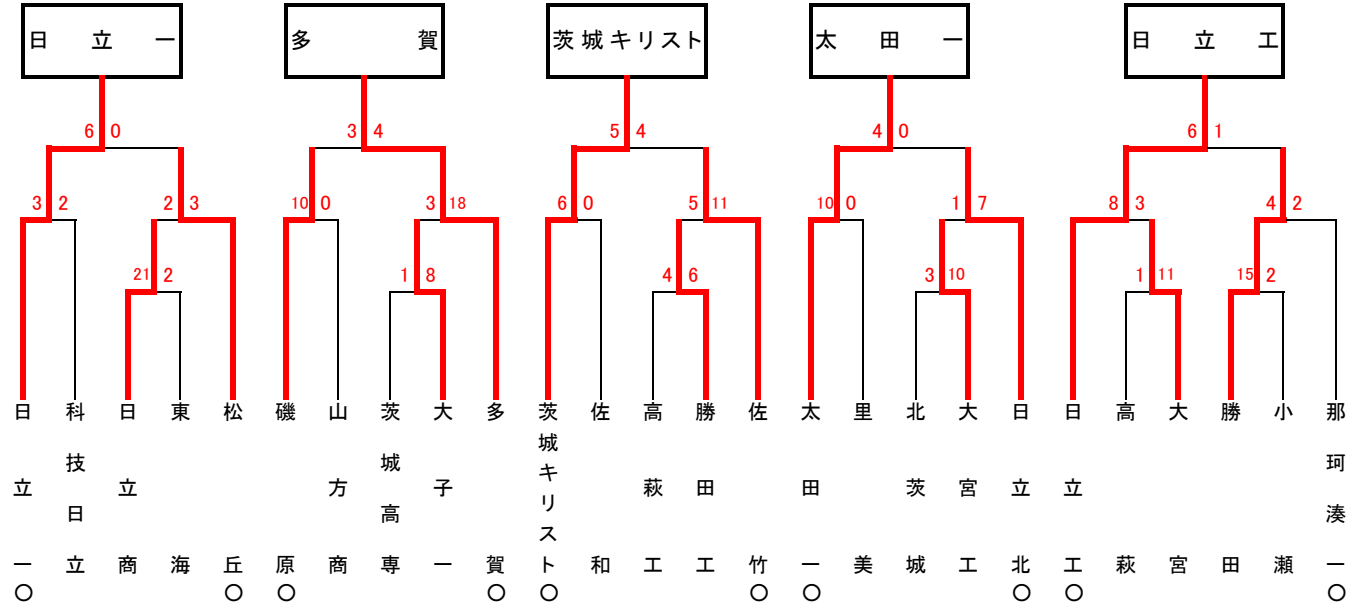

第45回秋季関東地区高等学校野球茨城県大会

地区予選（水戸）

短大水戸

水戸商

茨城東

波崎

水戸農

第45回秋季関東地区高等学校野球茨城県大会

地区予選（県南）

第45回秋季関東地区高等学校野球茨城県大会

地区予選（県北）

第45回秋季関東地区高等学校野球茨城県大会

地区予選（県西）