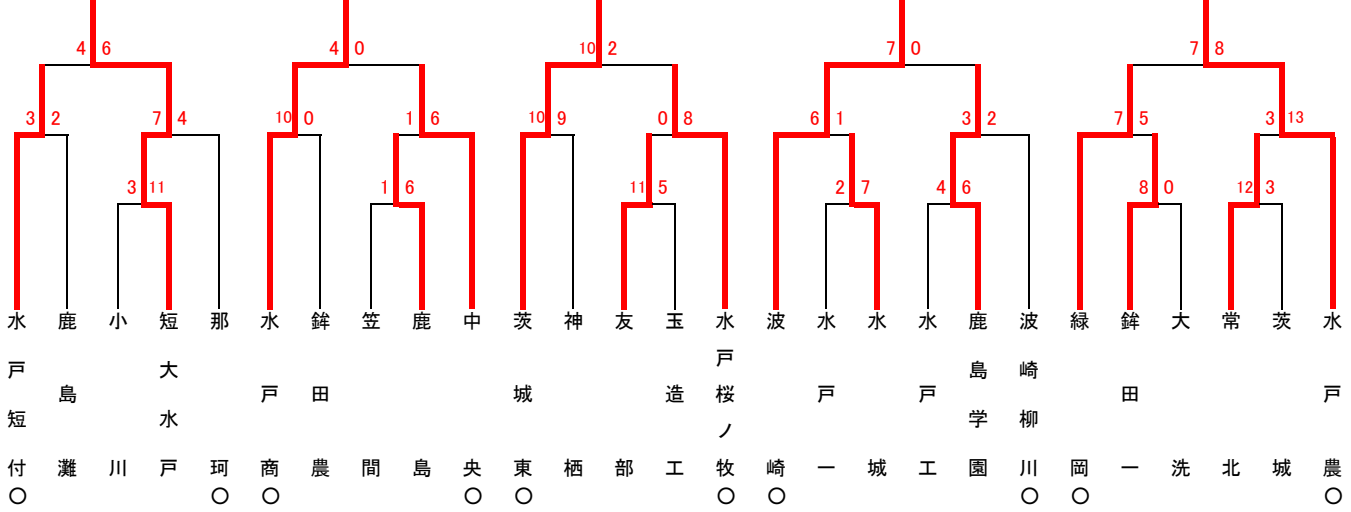

第45回秋季関東地区高等学校野球茨城県大会

地区予選（水戸）

短大水戸

水戸商

茨城東

波崎

水戸農

第45回秋季関東地区高等学校野球茨城県大会

地区予選（県南）

第45回秋季関東地区高等学校野球茨城県大会

地区予選（県北）

第45回秋季関東地区高等学校野球茨城県大会

地区予選（県西）