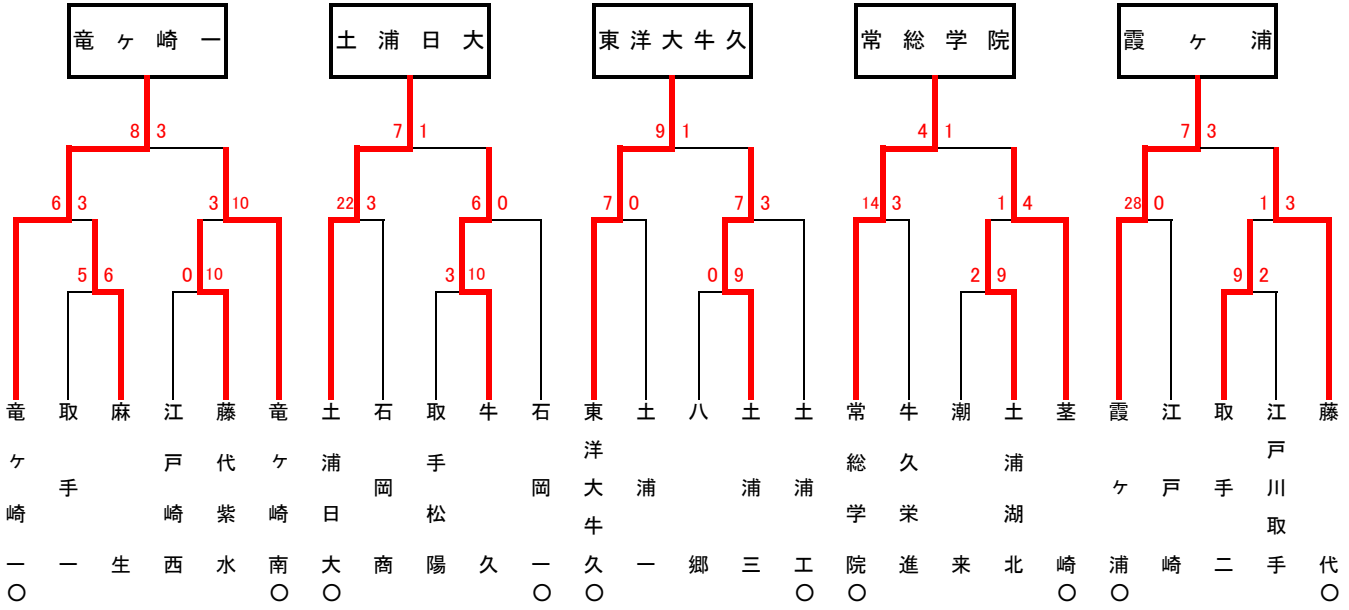

第45回秋季関東地区高等学校野球茨城県大会

地区予選（水戸）

短大水戸

水戸商

茨城東

波崎

水戸農

第45回秋季関東地区高等学校野球茨城県大会

地区予選（県南）

第45回秋季関東地区高等学校野球茨城県大会

地区予選（県北）

第45回秋季関東地区高等学校野球茨城県大会

地区予選（県西）