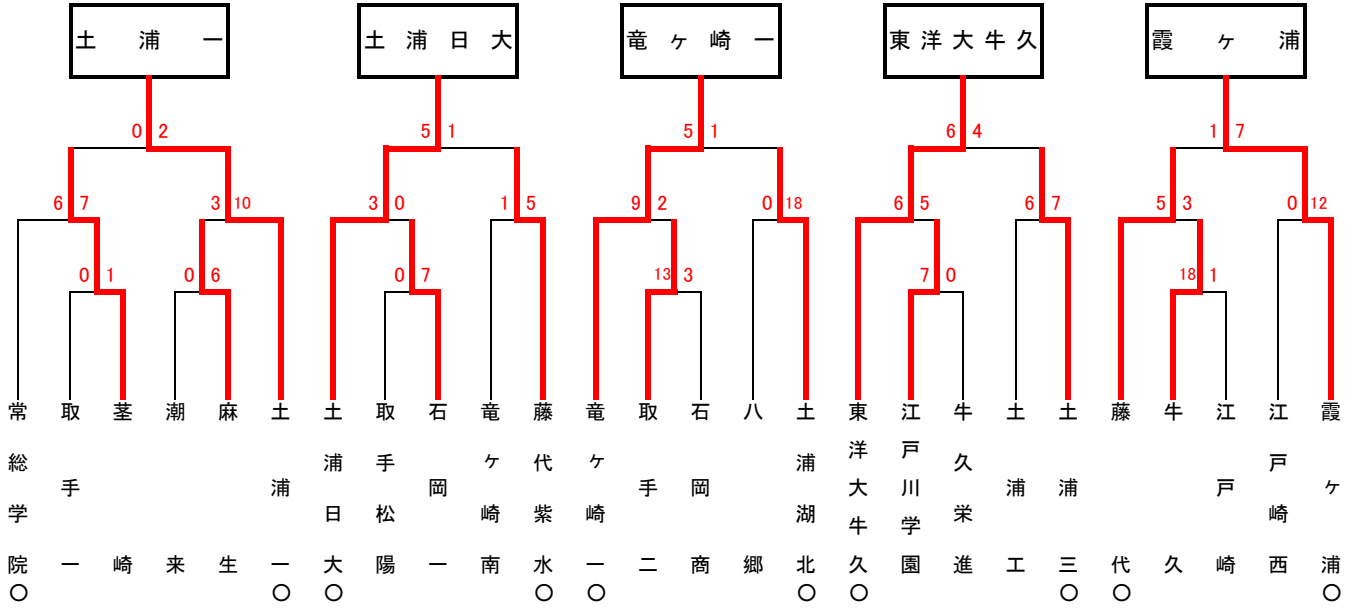

第42回秋季関東地区高等学校野球茨城県大会

地区予選（水戸）

第42回秋季関東地区高等学校野球茨城県大会

地区予選（県南）

第42回秋季関東地区高等学校野球茨城県大会

地区予選（県西）