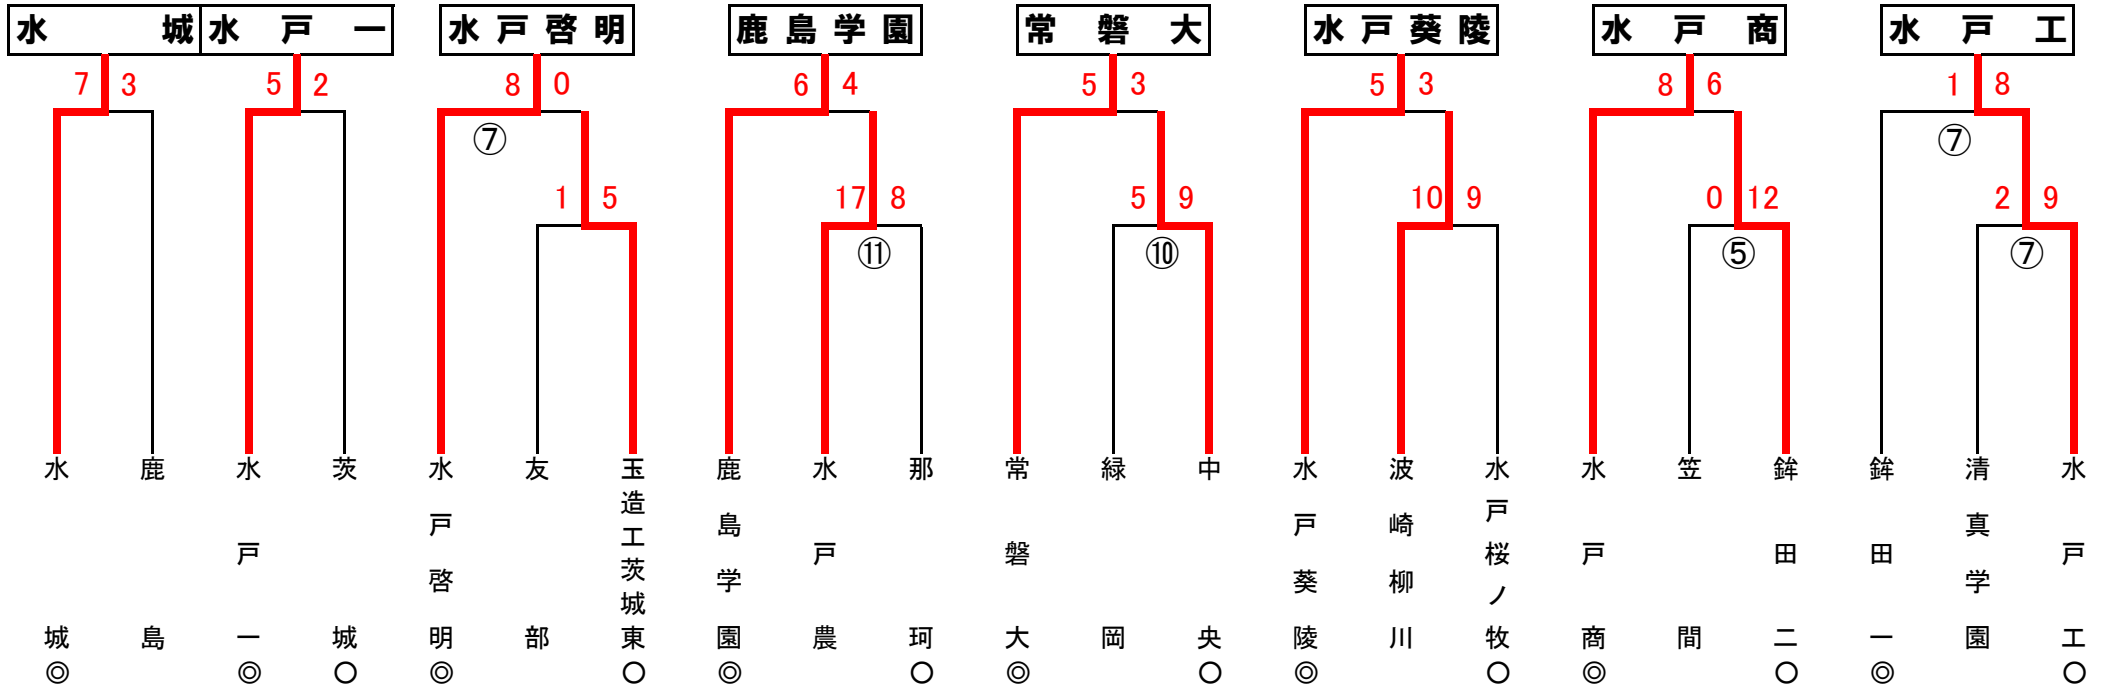

第72回秋季関東地区高等学校野球茨城県大会

地区予選（水戸）

試合開始予定時間

2試合の場合

① 10:00

② 12:30

3試合の場合

① 8:30

② 11:00

③ 13:30

◎ Aシード

○ Bシード

⑤～⑧=コールドゲーム, ⑩～⑫=延長, ⑬～=延長タイブレーク

8月29日(木)～9月1日(日)

水 = ノーブルホームスタジアム水戸

笠 = 笠間市民球場

県 = 茨城県営球場

※玉造工茨城東=玉造工・茨城東