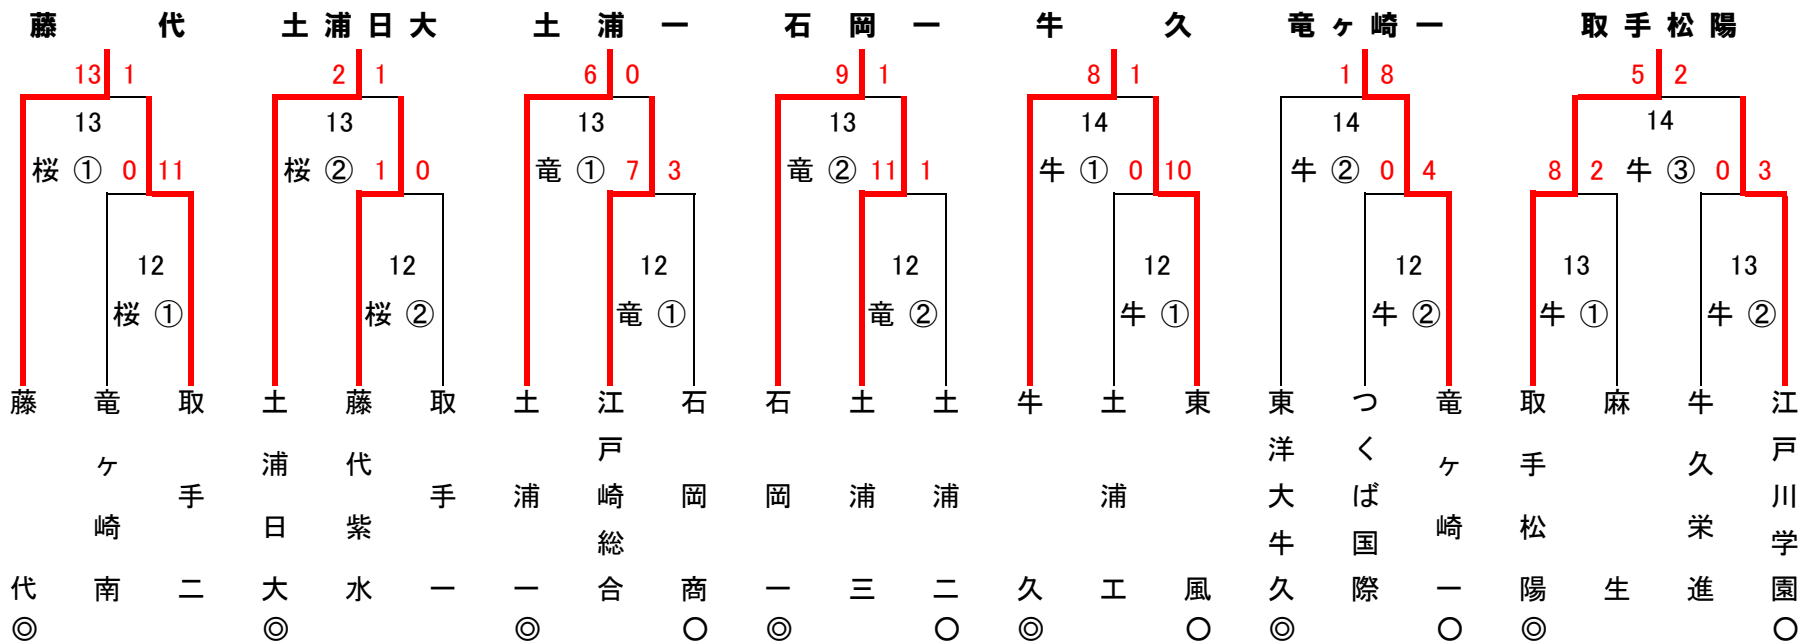

第66回春季関東地区高等学校野球茨城県大会 地区予選（水戸）

試合開始予定時間

2試合の場合 ① 10:00 ② 12:20
3試合の場合 ① 8:50 ② 11:10 ③ 13:30

4月12日（土）～15日（火）

水 = 水戸市民球場
県 = 茨城県営球場
笠 = 笠間市民球場

◎ = Aシード ○ = Bシード

第66回春季関東地区高等学校野球茨城県大会 地区予選（県南）

試合開始予定時間

2試合の場合 ① 10:00 ② 12:20
3試合の場合 ① 8:50 ② 11:10 ③ 13:30

4月12日（土）～14日（月）

桜 = 稲敷市営桜川球場

竜 = 竜ヶ崎市営たつのこ球場

牛 = 牛久運動公園野球場

◎ = Aシード ○ = Bシード

第66回春季関東地区高等学校野球茨城県大会 地区予選（県北）

試合開始予定時間

2試合の場合 ① 10:00 ② 12:20

3試合の場合 ① 8:50 ② 11:10 ③ 13:30

4月12日（土）～14日（月）

北 = 北茨城市民球場

大 = 常陸大宮市民球場

◎ = Aシード ○ = Bシード

第66回春季関東地区高等学校野球茨城県大会 地区予選（県西）

試合開始予定時間

2試合の場合 ① 10:00 ② 12:20
3試合の場合 ① 8:50 ② 11:10 ③ 13:30

4月12日（土）～14日（月）

岩 = 坂東市岩井球場

水 = 常総市水海道球場

◎ = Aシード ○ = Bシード