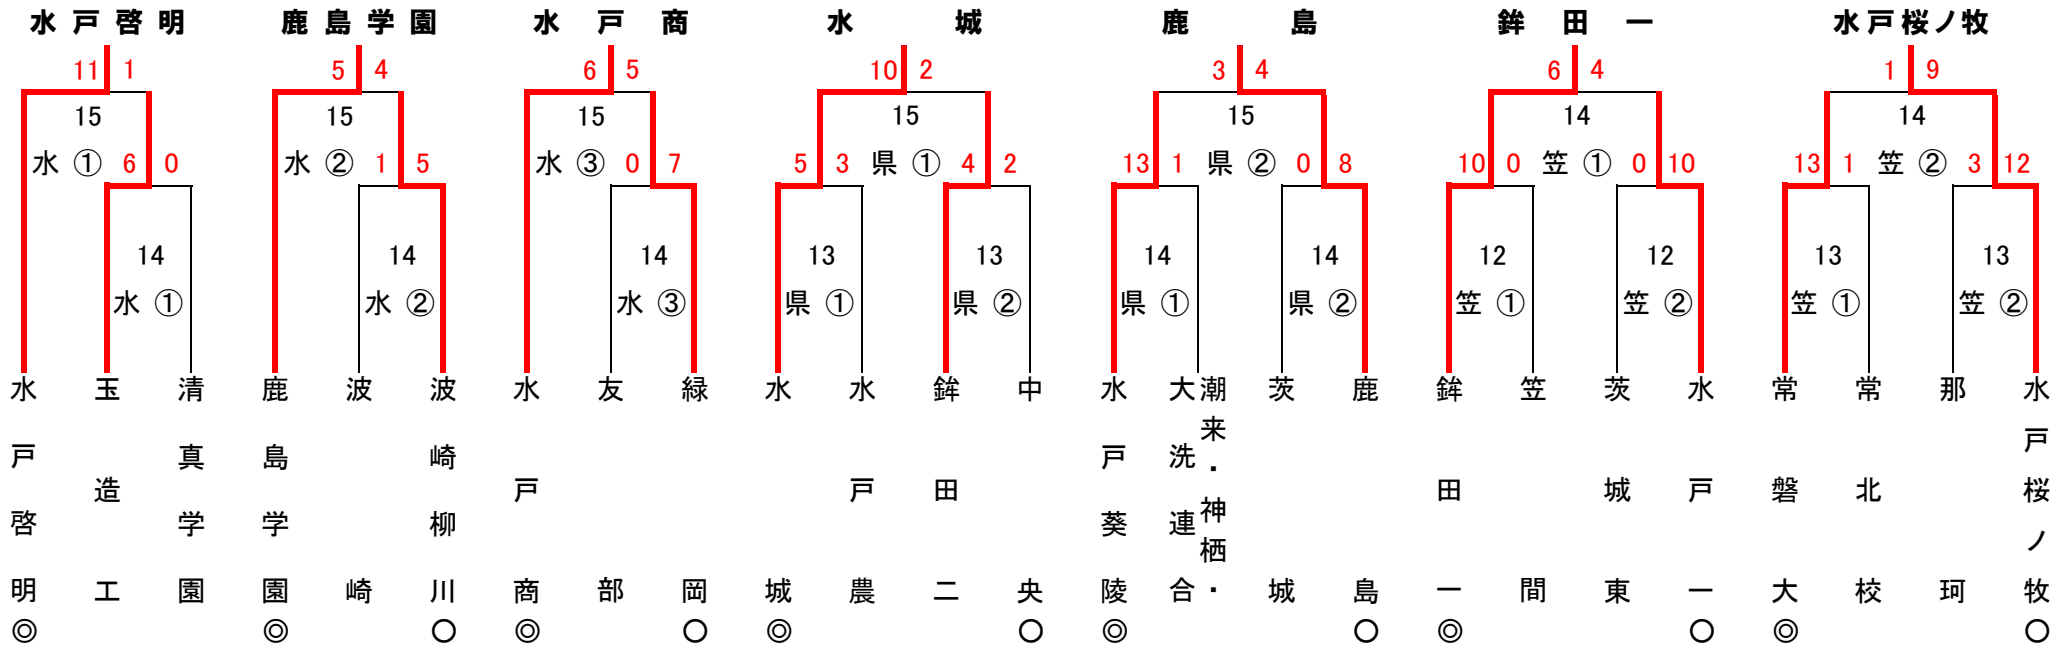

第66回春季関東地区高等学校野球茨城県大会 地区予選（水戸）

試合開始予定時間

2試合の場合 ① 10:00 ② 12:20
3試合の場合 ① 8:50 ② 11:10 ③ 13:30

4月12日（土）～15日（火）

水 = 水戸市民球場
県 = 茨城県営球場
笠 = 笠間市民球場

◎ = Aシード ○ = Bシード

第66回春季関東地区高等学校野球茨城県大会 地区予選（県南）

試合開始予定時間

2試合の場合 ① 10:00 ② 12:20
3試合の場合 ① 8:50 ② 11:10 ③ 13:30

4月12日（土）～14日（月）

桜 = 稲敷市営桜川球場

竜 = 竜ヶ崎市営たつのこ球場

牛 = 牛久運動公園野球場

◎ = Aシード ○ = Bシード

第66回春季関東地区高等学校野球茨城県大会 地区予選（県北）

試合開始予定時間

2試合の場合 ① 10:00 ② 12:20

3試合の場合 ① 8:50 ② 11:10 ③ 13:30

4月12日（土）～14日（月）

北 = 北茨城市民球場

大 = 常陸大宮市民球場

◎ = Aシード ○ = Bシード

第66回春季関東地区高等学校野球茨城県大会 地区予選（県西）

試合開始予定時間

2試合の場合 ① 10:00 ② 12:20
3試合の場合 ① 8:50 ② 11:10 ③ 13:30

4月12日（土）～14日（月）

岩 = 坂東市岩井球場

水 = 常総市水海道球場

◎ = Aシード ○ = Bシード