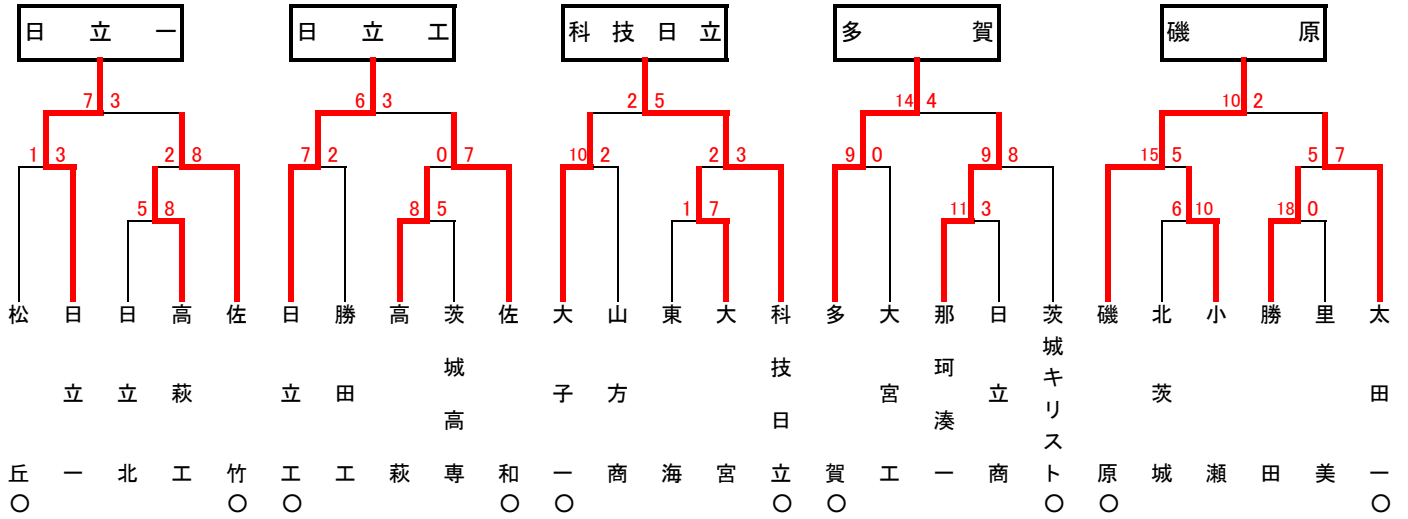

常総学院

土浦三

久崎進 生大郷一浦一西陽一北一商水院南代崎工三手来二久

第48回春季関東地区高等学校野球茨城県大会

地区予選（県北）

第48回春季関東地区高等学校野球茨城県大会

地区予選（県西）