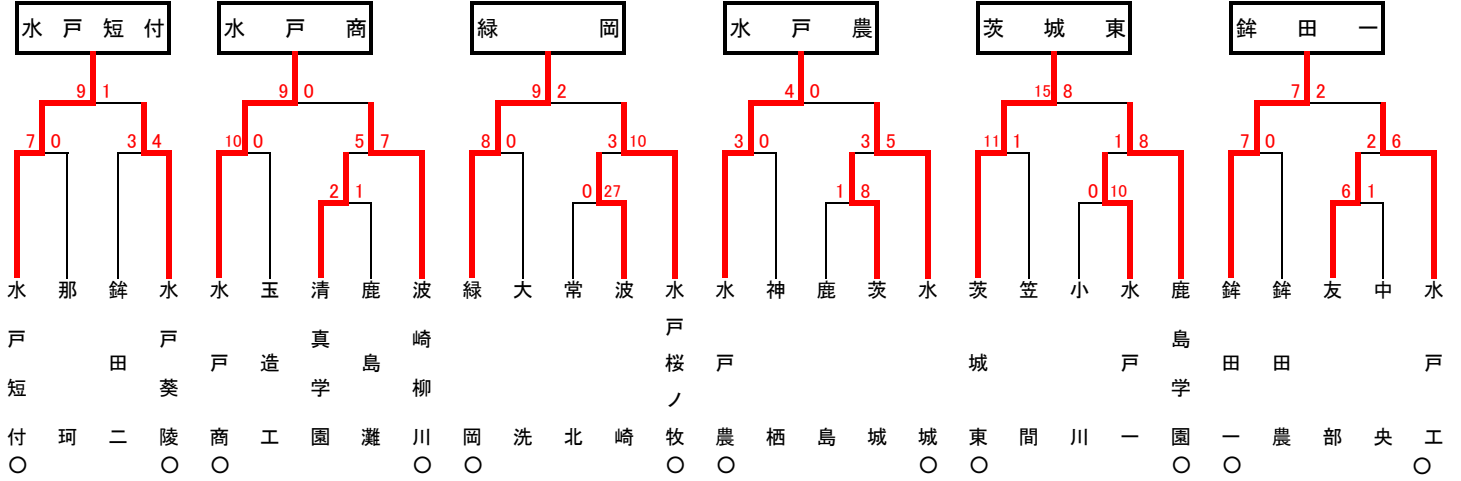

第48回春季関東地区高等学校野球茨城県大会

地区予選（水戸）

第48回春季関東地区高等学校野球茨城県大会

地区予選（県南）

牛久栄進

土浦日大

竜ヶ崎一

藤代紫水

常総学院

土浦三

久崎進 生大郷一浦一西陽一北一商水院南代崎工三手来二久

第48回春季関東地区高等学校野球茨城県大会

地区予選（県北）

第48回春季関東地区高等学校野球茨城県大会

地区予選（県西）