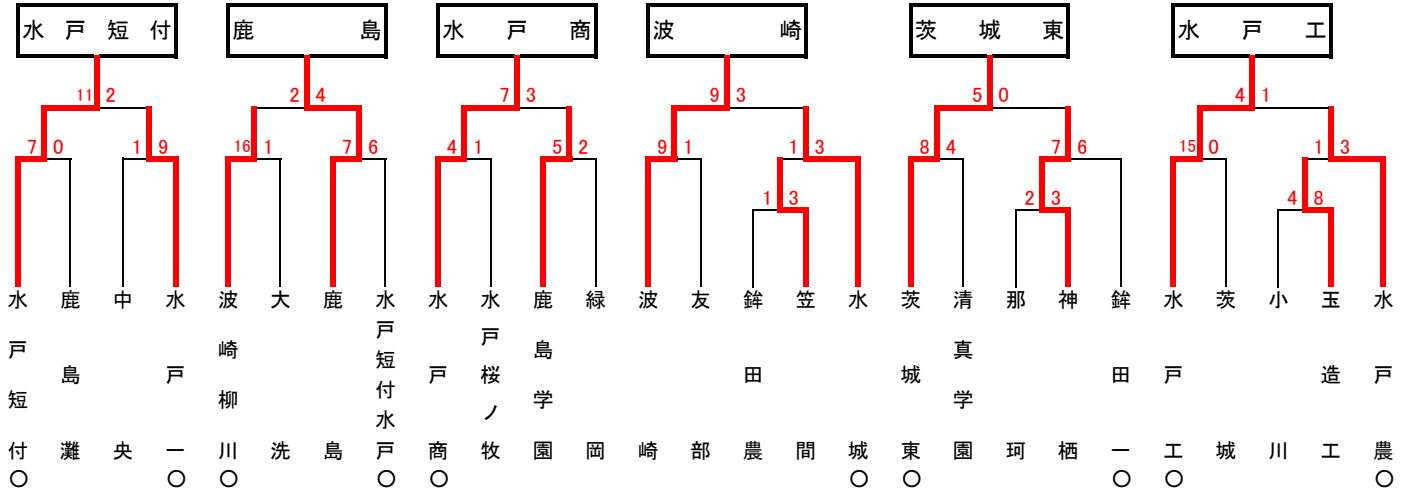

# 第47回春季関東地区高等学校野球茨城県大会

## 地区予選（水戸）

## 地区予選（県北）

## 地区予選（県西）