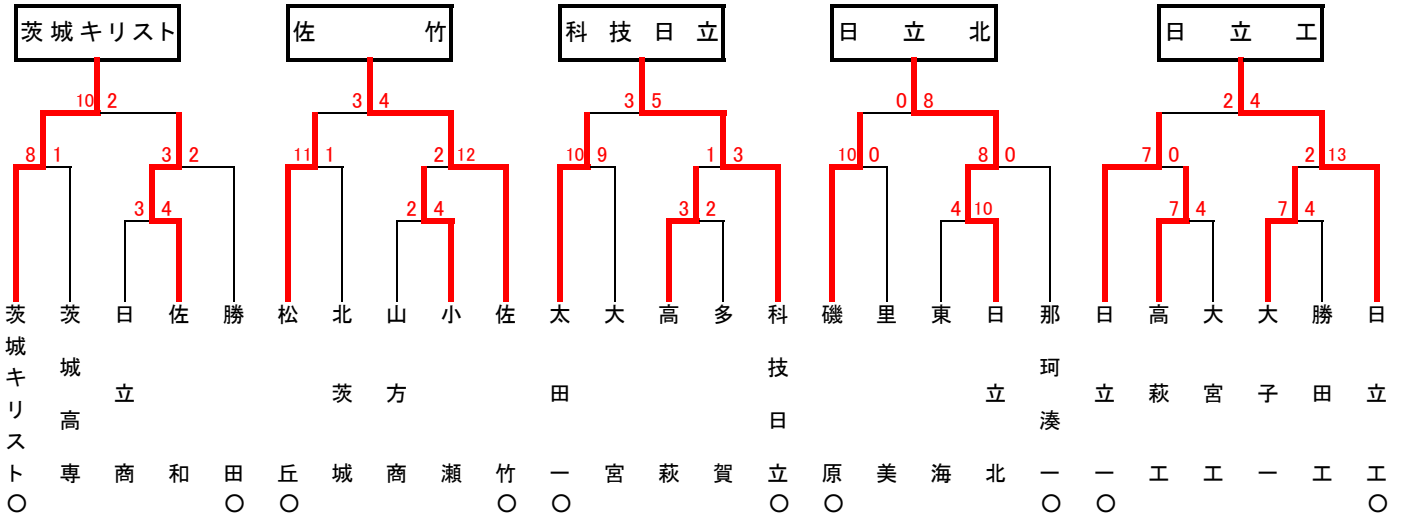

## 地区予選（県南）

常総学院

藤代紫水

東洋大牛久

霞ヶ浦

竜ヶ崎一

土浦日大

## 地区予選（県北）