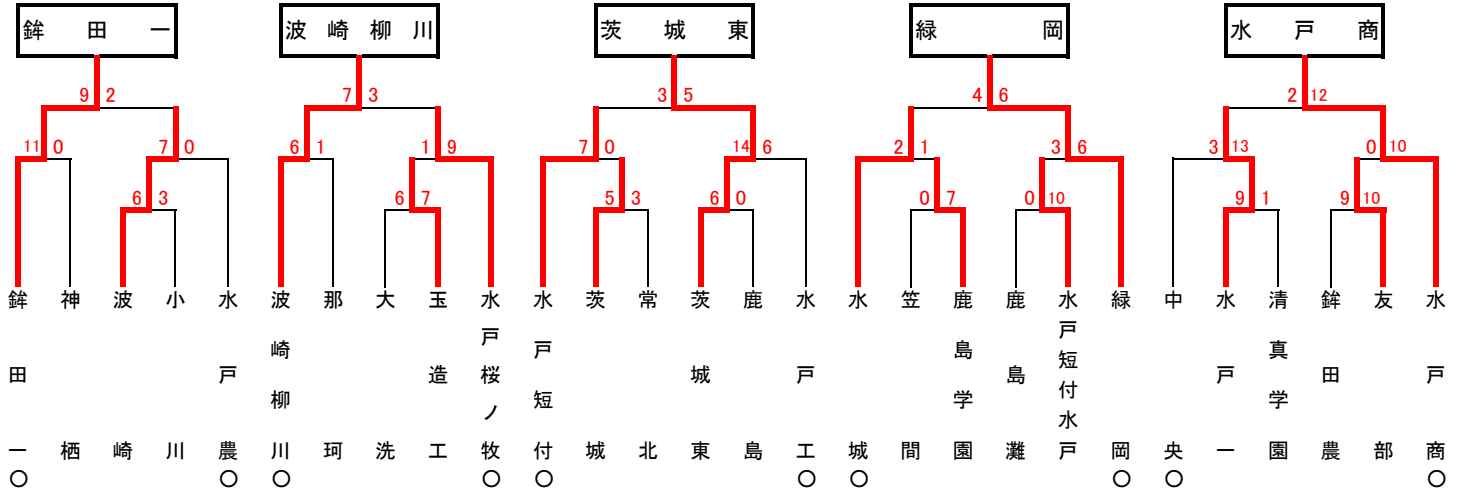

第46回春季関東地区高等学校野球茨城県大会

地区予選（水戸）

第46回春季関東地区高等学校野球茨城県大会

地区予選（県南）

常総学院（推薦）

第46回春季関東地区高等学校野球茨城県大会

地区予選（県北）

第46回春季関東地区高等学校野球茨城県大会

地区予選（県西）