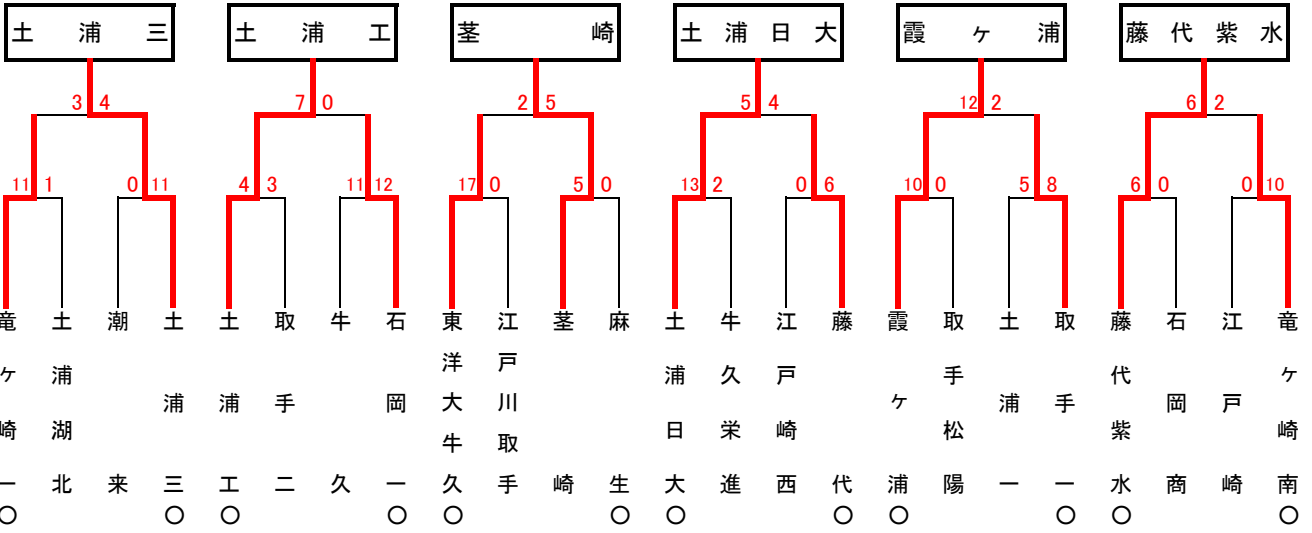

第46回春季関東地区高等学校野球茨城県大会

地区予選（水戸）

第46回春季関東地区高等学校野球茨城県大会

地区予選（県南）

常総学院（推薦）

第46回春季関東地区高等学校野球茨城県大会

地区予選（県北）

第46回春季関東地区高等学校野球茨城県大会

地区予選（県西）