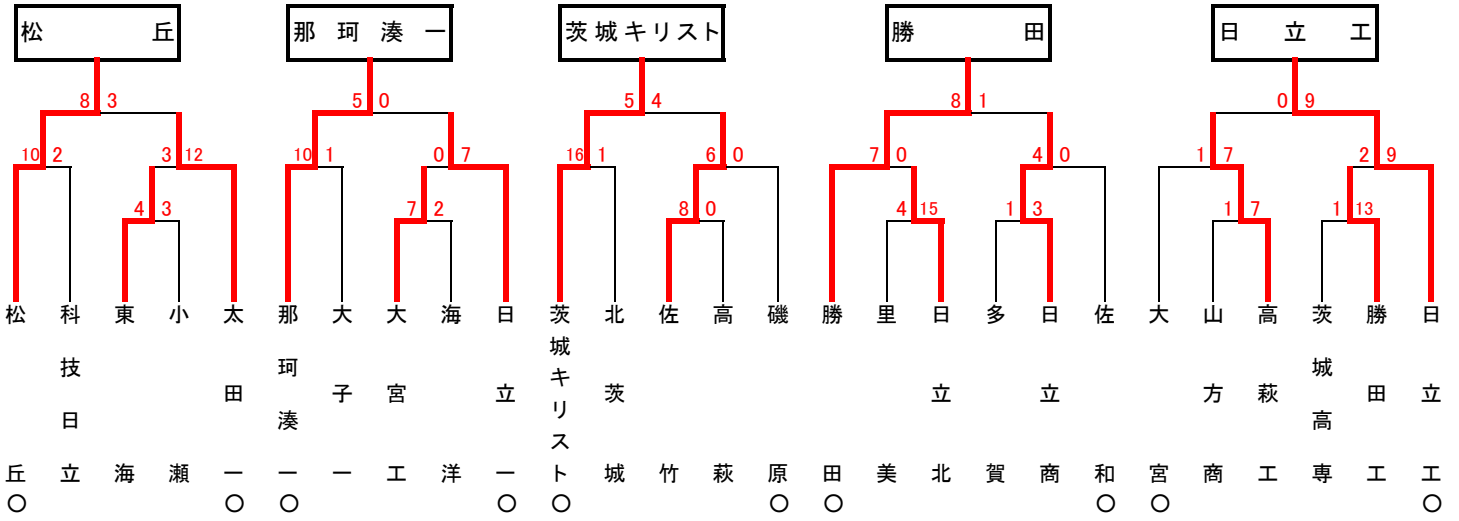

第46回春季関東地区高等学校野球茨城県大会

地区予選（水戸）

第46回春季関東地区高等学校野球茨城県大会

地区予選（県南）

常総学院（推薦）

第46回春季関東地区高等学校野球茨城県大会

地区予選（県北）

第46回春季関東地区高等学校野球茨城県大会

地区予選（県西）