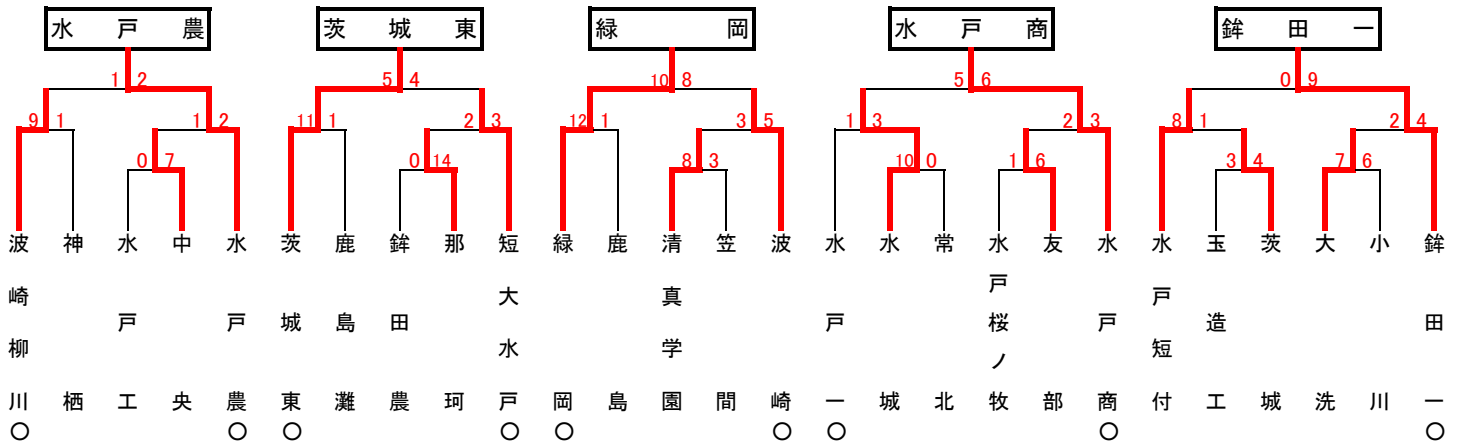

# 第41回春季関東地区高等学校野球茨城県大会

## 地区予選（水戸）

## 地区予選（県南）

## 地区予選（県北）