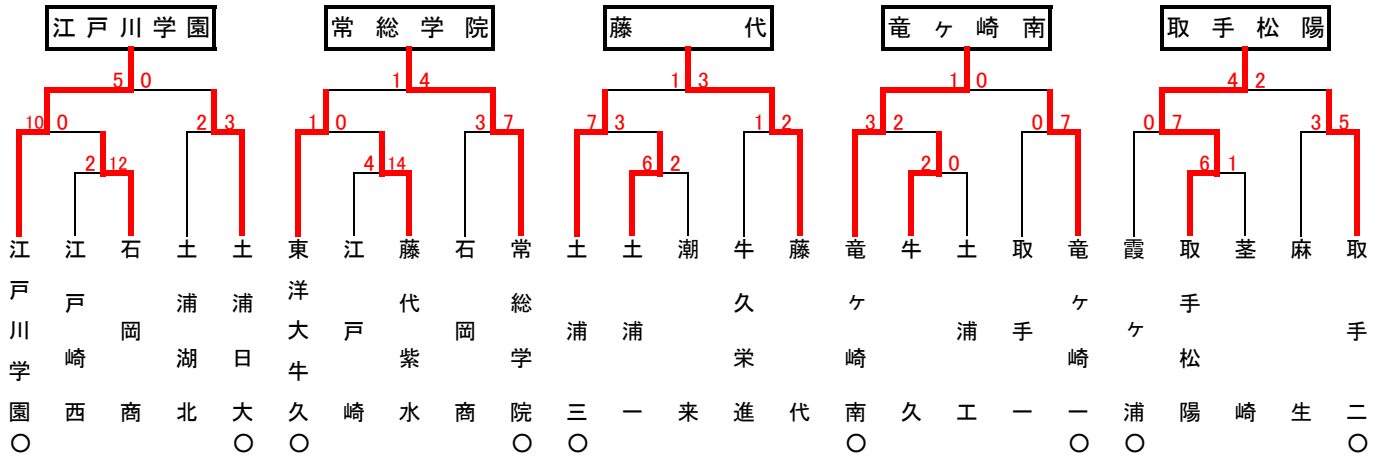

# 第41回春季関東地区高等学校野球茨城県大会

## 地区予選（水戸）

## 地区予選（県南）

## 地区予選（県北）