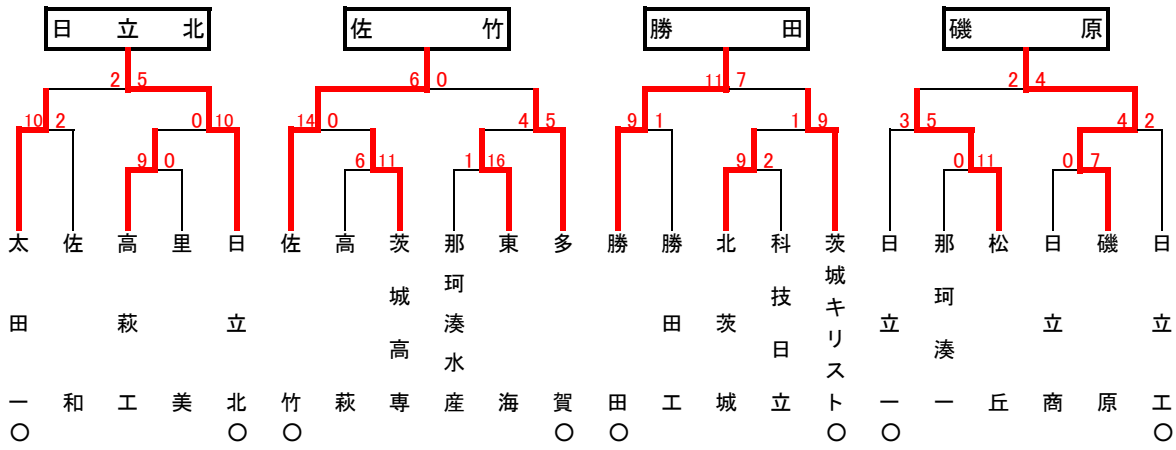

第39回春季関東地区高等学校野球茨城県大会

地区予選（水戸）

第39回春季関東地区高等学校野球茨城県大会

地区予選（県南）

天

友 土

浦

日

奇 大
○

第39回春季関東地区高等学校野球茨城県大会

地区予選（県北）

第39回春季関東地区高等学校野球茨城県大会

地区予選（県西）