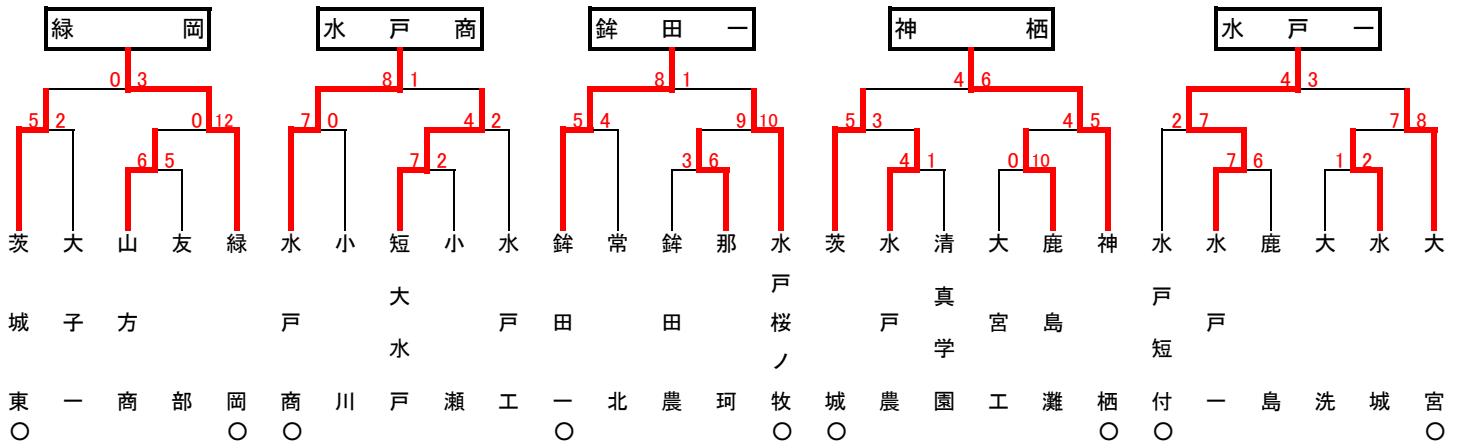

第39回春季関東地区高等学校野球茨城県大会

地区予選（水戸）

第39回春季関東地区高等学校野球茨城県大会

地区予選（県南）

天

友 土

浦

日

奇 大
○

第39回春季関東地区高等学校野球茨城県大会

地区予選（県北）

第39回春季関東地区高等学校野球茨城県大会

地区予選（県西）