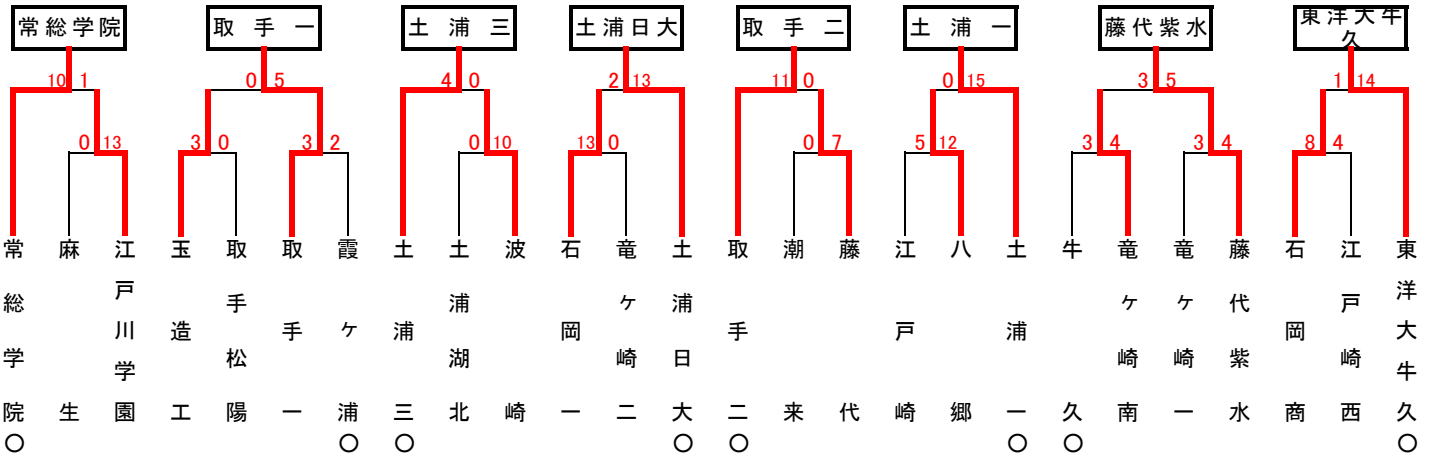

# 第38回春季関東地区高等学校野球茨城県大会

## 地区予選（水戸）

## 地区予選（県南）

## 地区予選（県北）