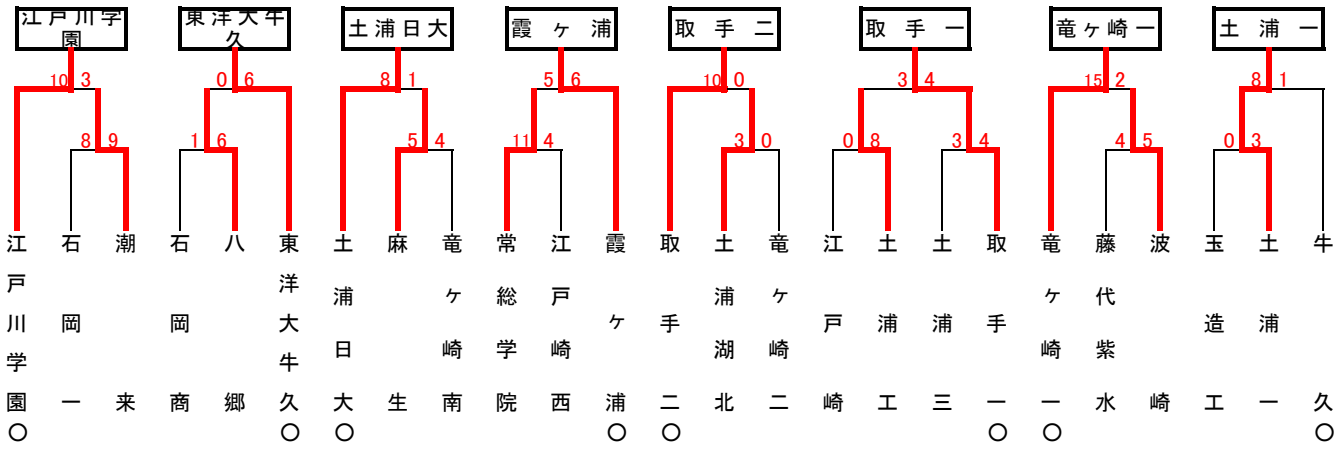

# 第36回春季関東地区高等学校野球茨城県大会

## 地区予選（水戸）

## 地区予選（県南）

## 地区予選（県北）