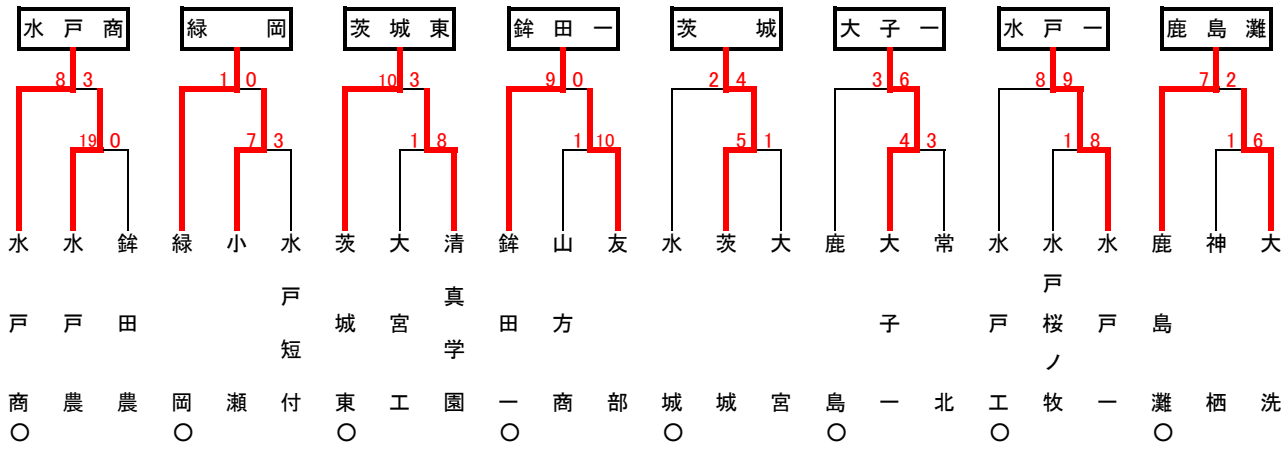

# 第36回春季関東地区高等学校野球茨城県大会

## 地区予選（水戸）

## 地区予選（県南）

## 地区予選（県北）