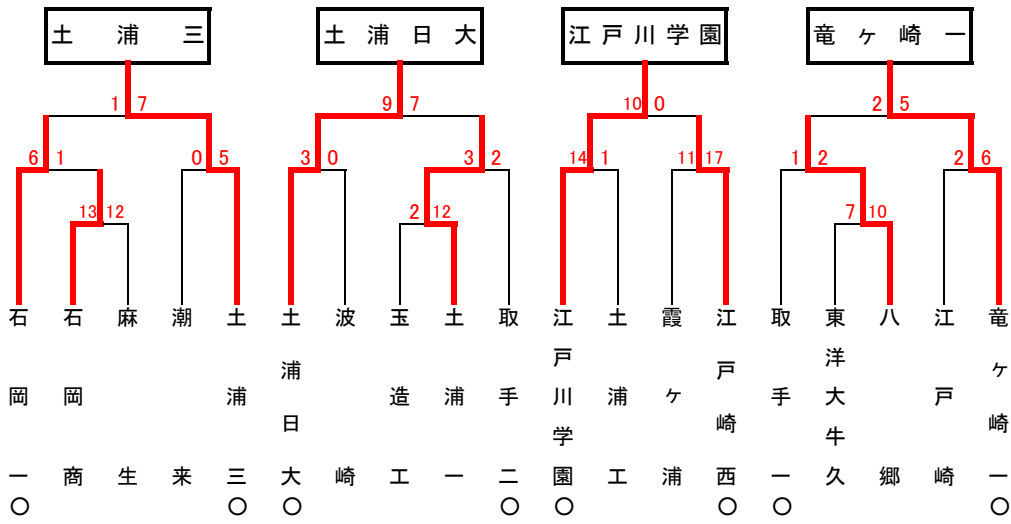

第32回春季関東地区高等学校野球茨城県大会

地区予選（水戸）

第32回春季関東地区高等学校野球茨城県大会

地区予選（県南）

第32回春季関東地区高等学校野球茨城県大会

地区予選（県北）

第32回春季関東地区高等学校野球茨城県大会

地区予選（県西）