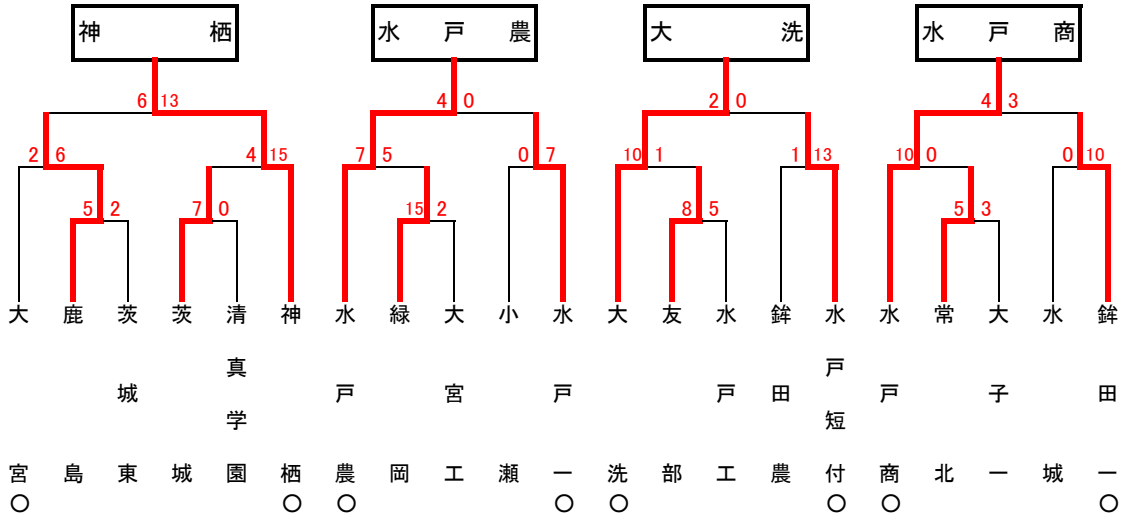

第32回春季関東地区高等学校野球茨城県大会

地区予選（水戸）

第32回春季関東地区高等学校野球茨城県大会

地区予選（県南）

第32回春季関東地区高等学校野球茨城県大会

地区予選（県北）

第32回春季関東地区高等学校野球茨城県大会

地区予選（県西）