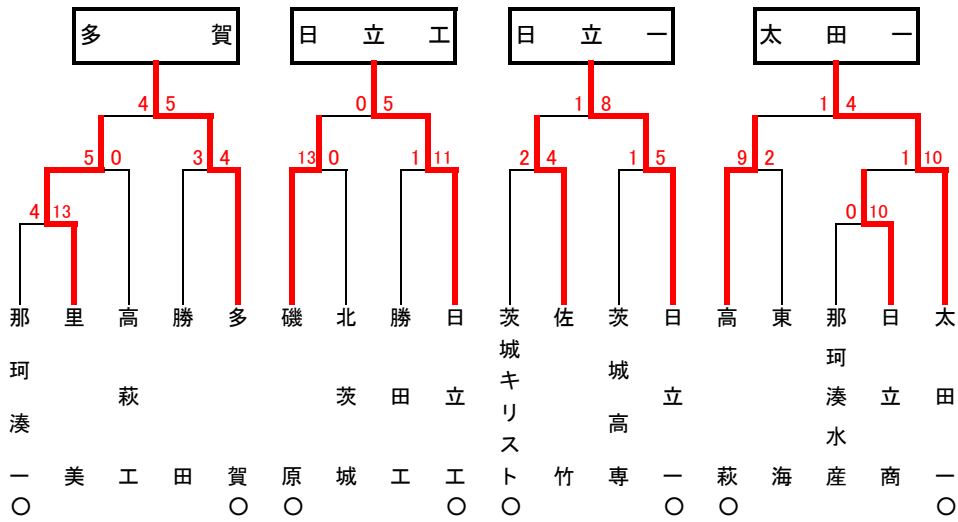

第32回春季関東地区高等学校野球茨城県大会

地区予選（水戸）

第32回春季関東地区高等学校野球茨城県大会

地区予選（県南）

第32回春季関東地区高等学校野球茨城県大会

地区予選（県北）

第32回春季関東地区高等学校野球茨城県大会

地区予選（県西）