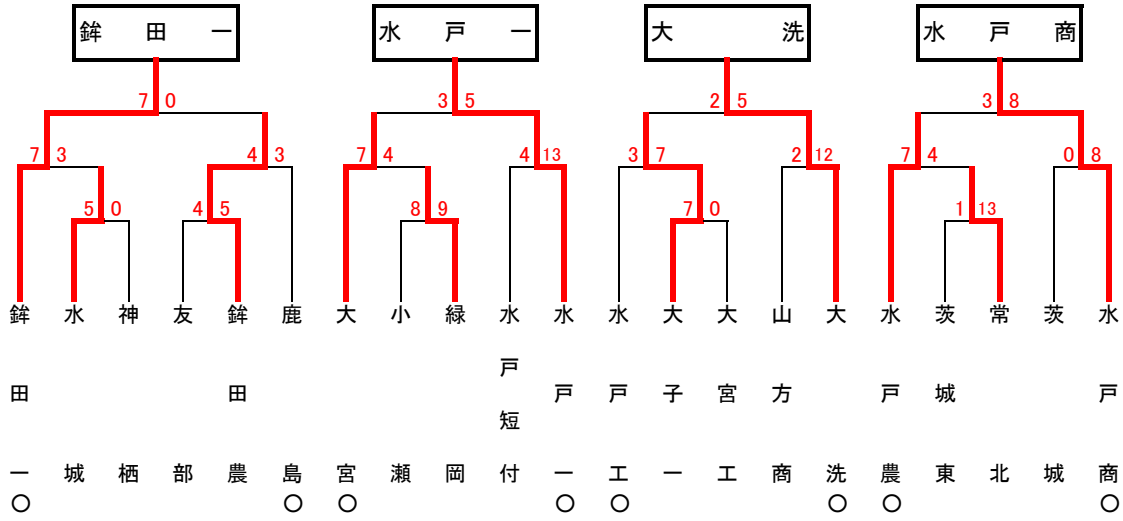

第31回春季関東地区高等学校野球茨城県大会

地区予選（水戸）

第31回春季関東地区高等学校野球茨城県大会

地区予選（県南）

第31回春季関東地区高等学校野球茨城県大会

地区予選（県北）

第31回春季関東地区高等学校野球茨城県大会

地区予選（県西）