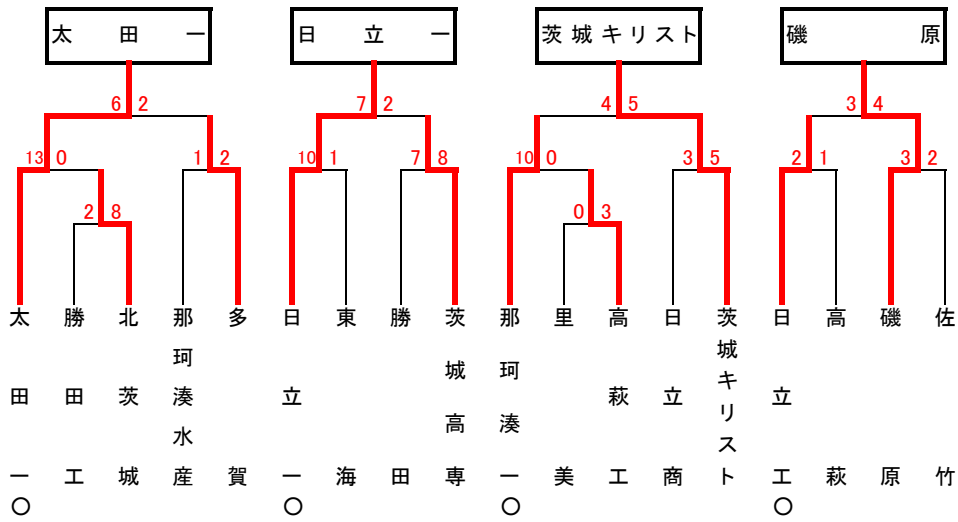

第31回春季関東地区高等学校野球茨城県大会

地区予選（水戸）

第31回春季関東地区高等学校野球茨城県大会

地区予選（県南）

第31回春季関東地区高等学校野球茨城県大会

地区予選（県北）

第31回春季関東地区高等学校野球茨城県大会

地区予選（県西）