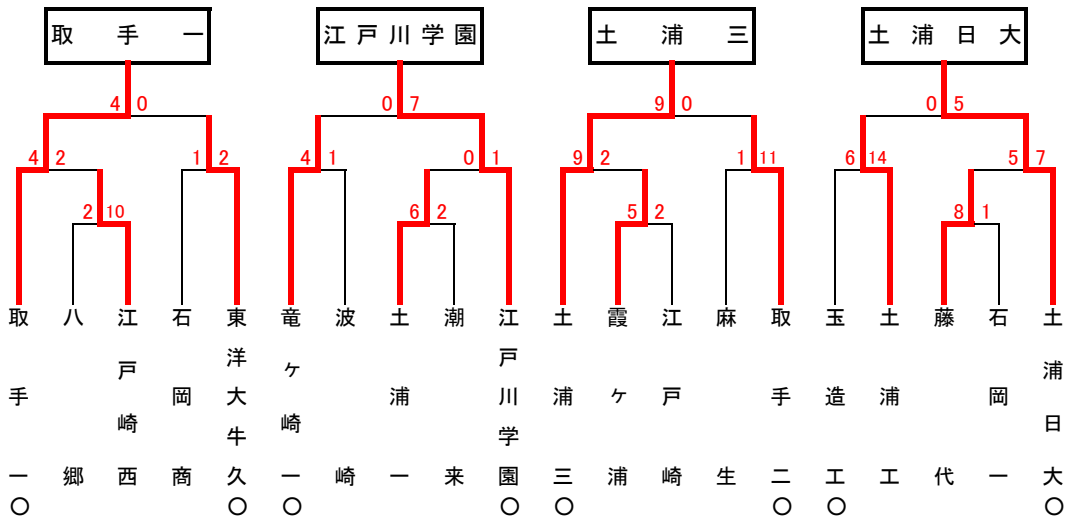

第31回春季関東地区高等学校野球茨城県大会

地区予選（水戸）

第31回春季関東地区高等学校野球茨城県大会

地区予選（県南）

第31回春季関東地区高等学校野球茨城県大会

地区予選（県北）

第31回春季関東地区高等学校野球茨城県大会

地区予選（県西）