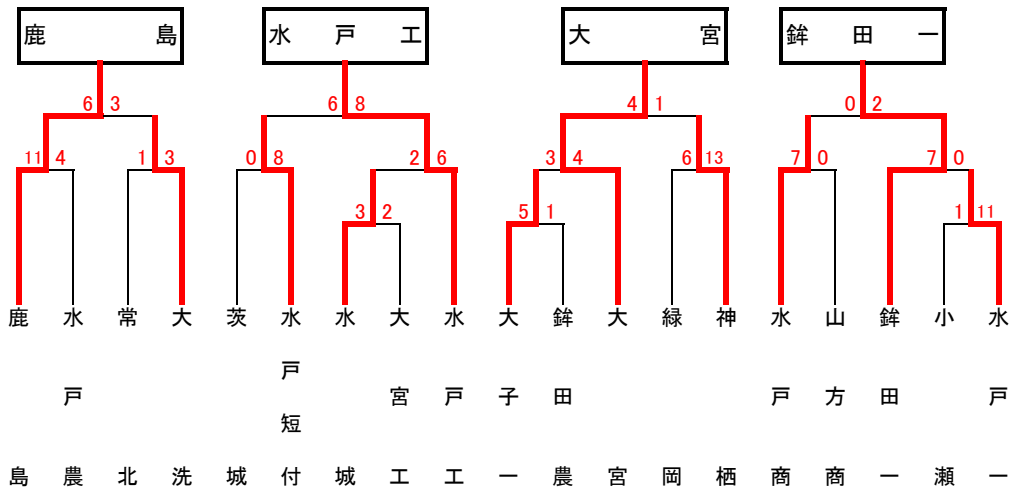

第30回春季関東地区高等学校野球茨城県大会

地区予選（水戸）

第30回春季関東地区高等学校野球茨城県大会

地区予選（県南）

第30回春季関東地区高等学校野球茨城県大会

地区予選（県北）

第30回春季関東地区高等学校野球茨城県大会

地区予選（県西）