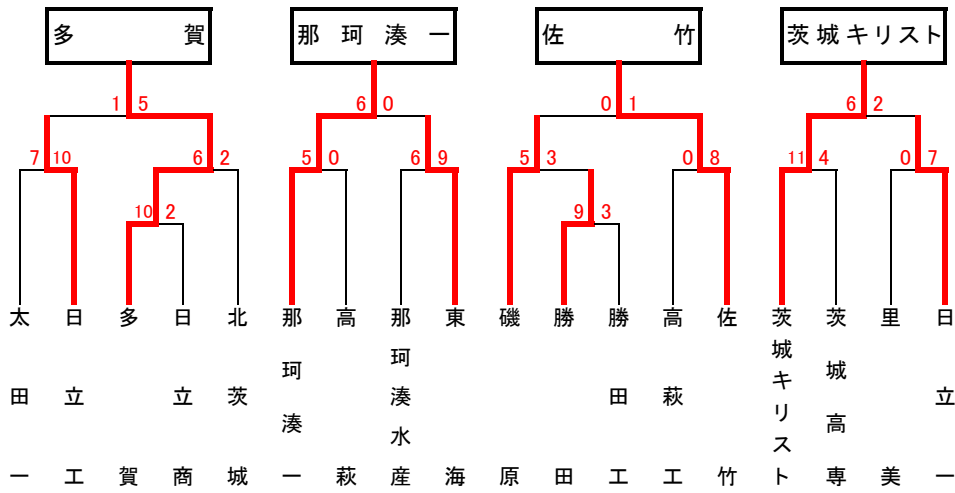

第30回春季関東地区高等学校野球茨城県大会

地区予選（水戸）

第30回春季関東地区高等学校野球茨城県大会

地区予選（県南）

第30回春季関東地区高等学校野球茨城県大会

地区予選（県北）

第30回春季関東地区高等学校野球茨城県大会

地区予選（県西）