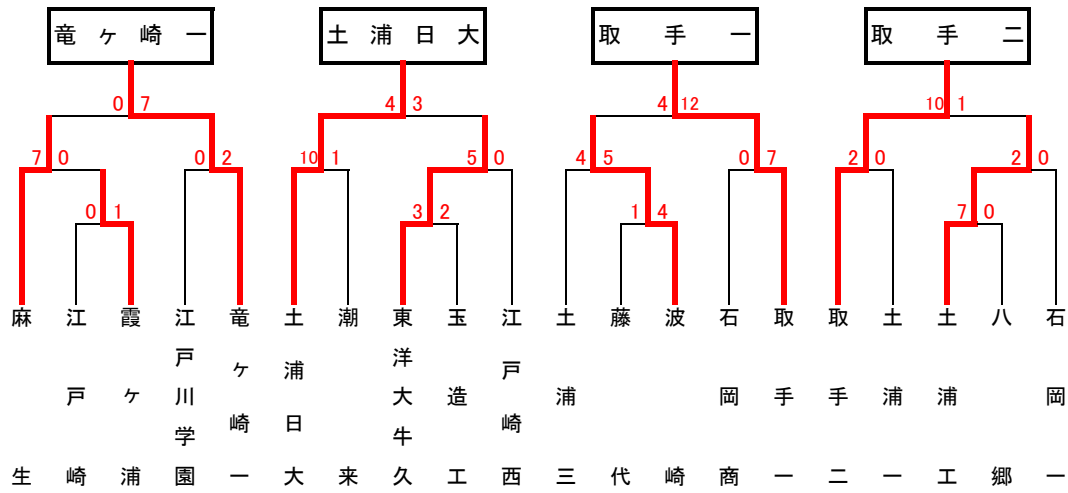

第30回春季関東地区高等学校野球茨城県大会

地区予選（水戸）

第30回春季関東地区高等学校野球茨城県大会

地区予選（県南）

第30回春季関東地区高等学校野球茨城県大会

地区予選（県北）

第30回春季関東地区高等学校野球茨城県大会

地区予選（県西）