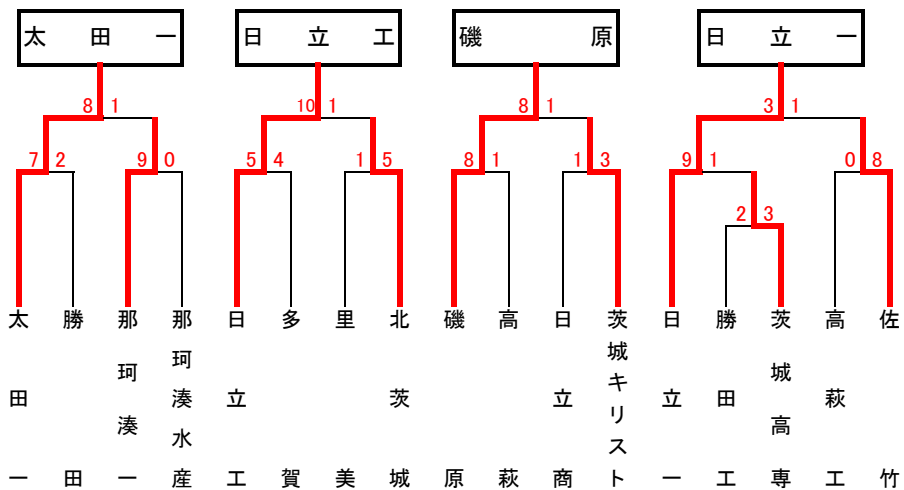

第28回春季関東地区高等学校野球茨城県大会

地区予選（水戸）

第28回春季関東地区高等学校野球茨城県大会

地区予選（県南）

第28回春季関東地区高等学校野球茨城県大会

地区予選（県北）

第28回春季関東地区高等学校野球茨城県大会

地区予選（県西）