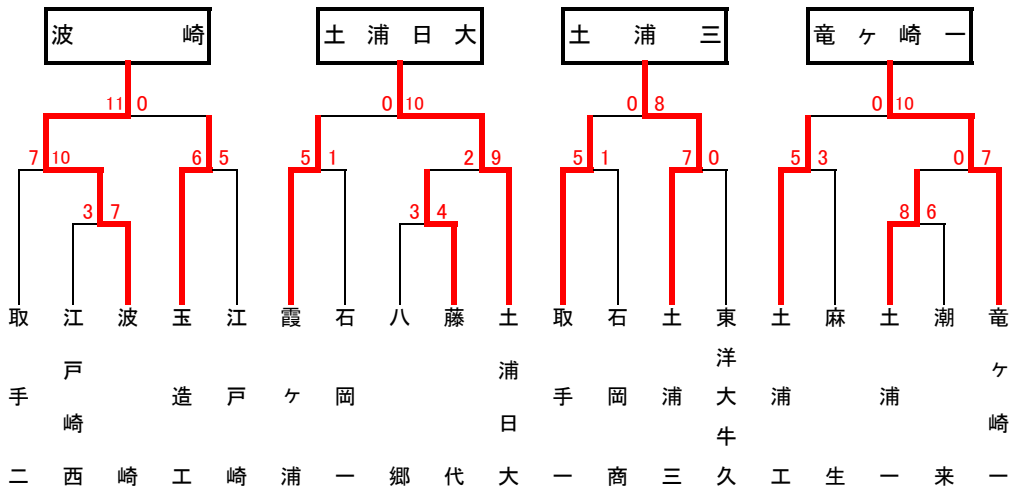

第28回春季関東地区高等学校野球茨城県大会

地区予選（水戸）

第28回春季関東地区高等学校野球茨城県大会

地区予選（県南）

第28回春季関東地区高等学校野球茨城県大会

地区予選（県北）

第28回春季関東地区高等学校野球茨城県大会

地区予選（県西）