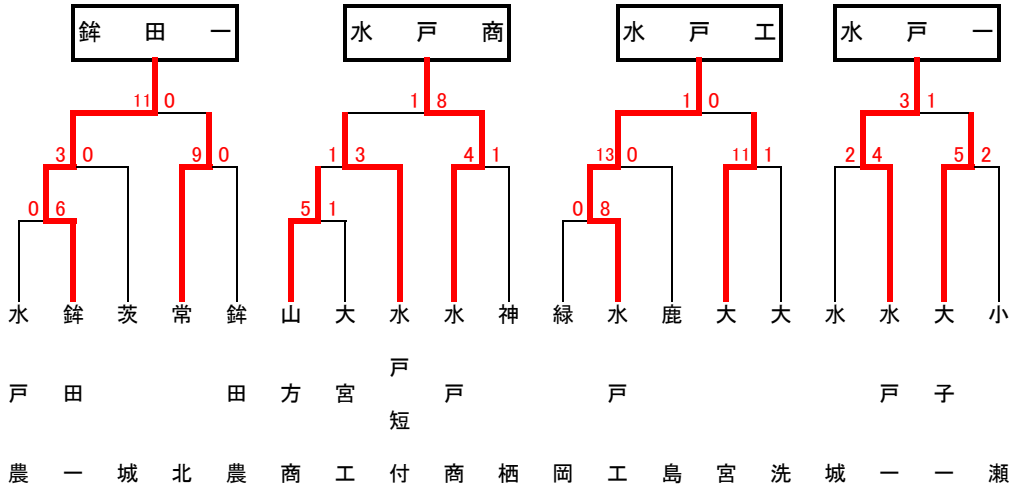

第28回春季関東地区高等学校野球茨城県大会

地区予選（水戸）

第28回春季関東地区高等学校野球茨城県大会

地区予選（県南）

第28回春季関東地区高等学校野球茨城県大会

地区予選（県北）

第28回春季関東地区高等学校野球茨城県大会

地区予選（県西）