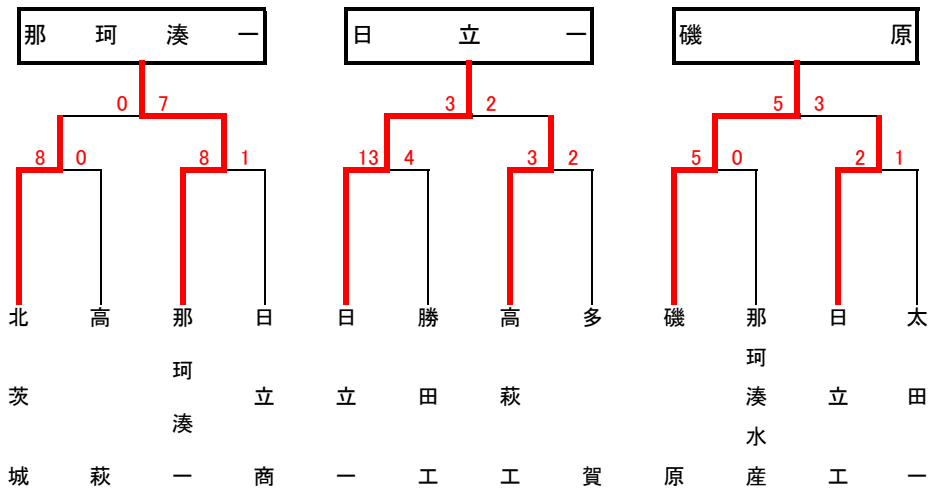

第21回春季関東地区高等学校野球茨城県大会

地区予選（水戸）

第21回春季関東地区高等学校野球茨城県大会

地区予選（県南）

取 手 一

第21回春季関東地区高等学校野球茨城県大会

地区予選（県北）

第21回春季関東地区高等学校野球茨城県大会

地区予選（県西）