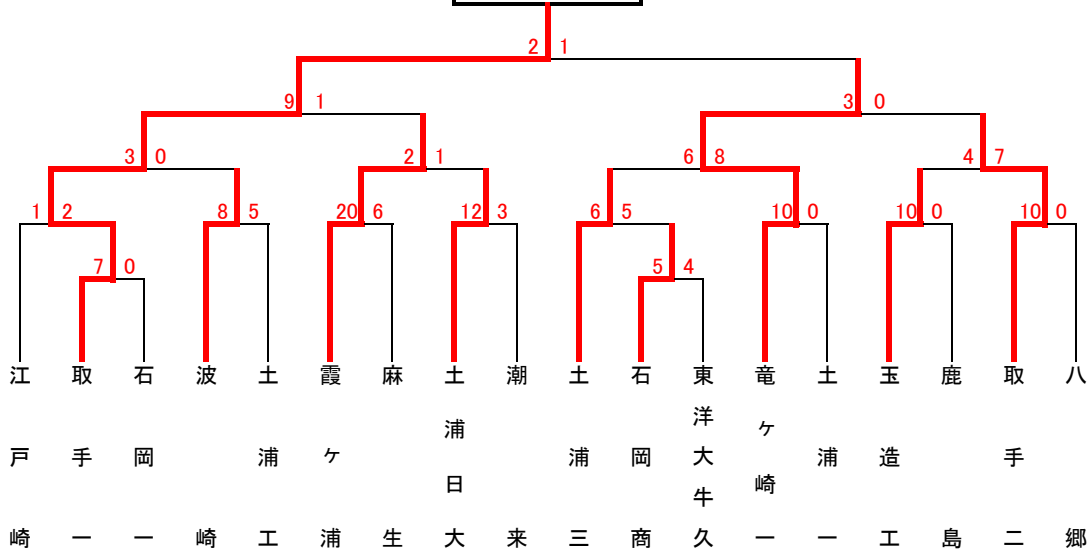

第21回春季関東地区高等学校野球茨城県大会

地区予選（水戸）

第21回春季関東地区高等学校野球茨城県大会

地区予選（県南）

取 手 一

第21回春季関東地区高等学校野球茨城県大会

地区予選（県北）

第21回春季関東地区高等学校野球茨城県大会

地区予選（県西）