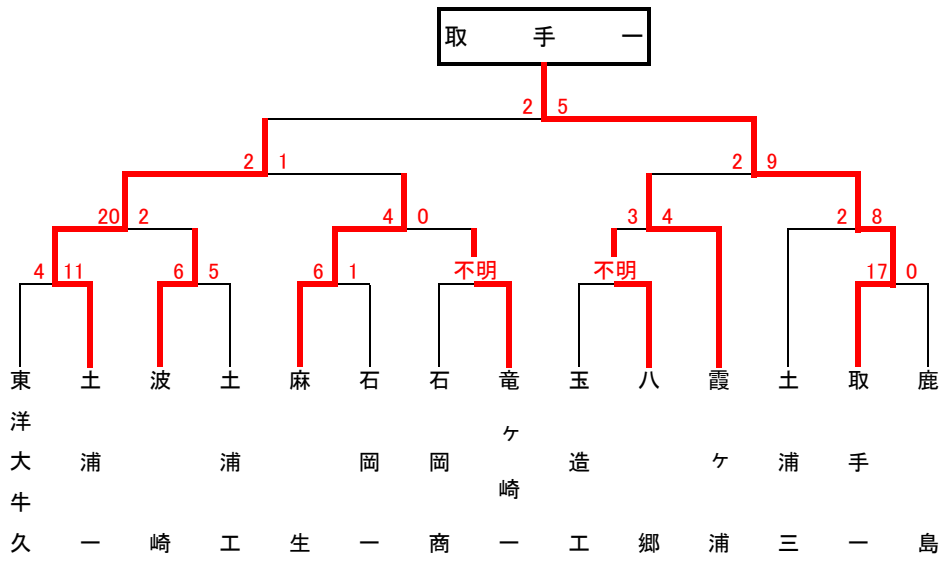

# 第17回春季関東地区高等学校野球茨城県大会

## 地区予選（水戸）

水 戸 一 商

鉾 田 一

水 戸 工

## 地区予選（県南）