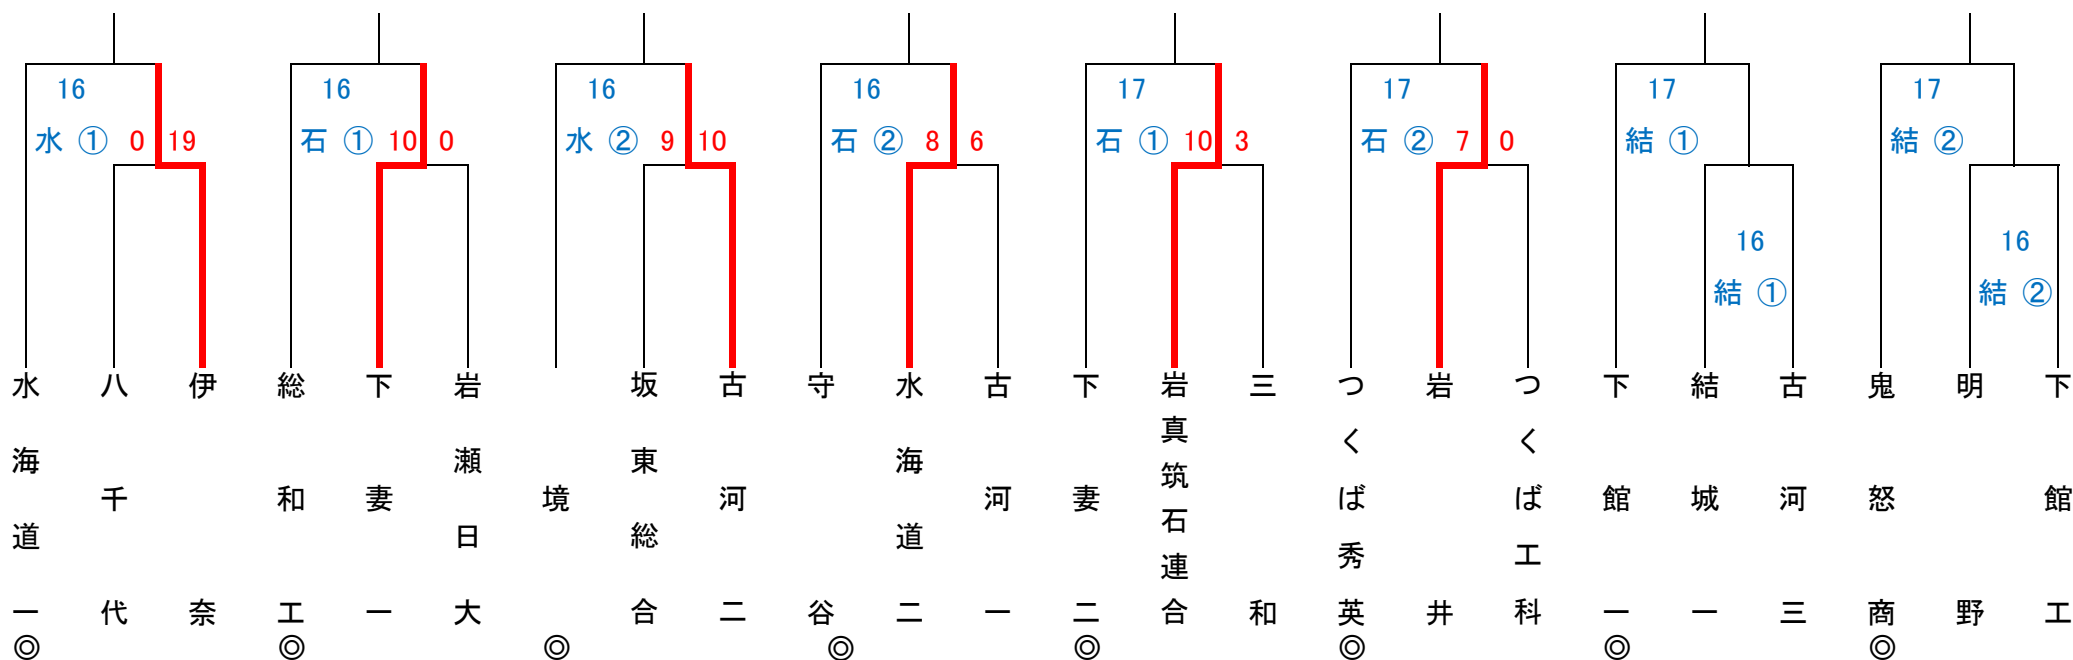

① 8:50

② 11:10

③ 13:30

4/15(日)の試合は中止, 順延となります。

4月14日(土) ~ 16日(月)

結 = 結 城 鹿 窪 球 場

石 = 常 総 市 石 下 球 場

水 = 常 総 市 水 海 道 球 場

第70回春季関東地区高等学校野球茨城県大会 地区予選（県南）

試合開始予定時間

4/15(日)の試合は中止, 順延となります。

2試合の場合 ① 10:00 ② 12:20
3試合の場合 ① 8:50 ② 11:10 ③ 13:30

4月13日(金)～16日(月)

牛 = 牛久運動公園野球場

龍 = 龍ヶ崎市営たつのこ球場

◎ = Aシード ○ = Bシード