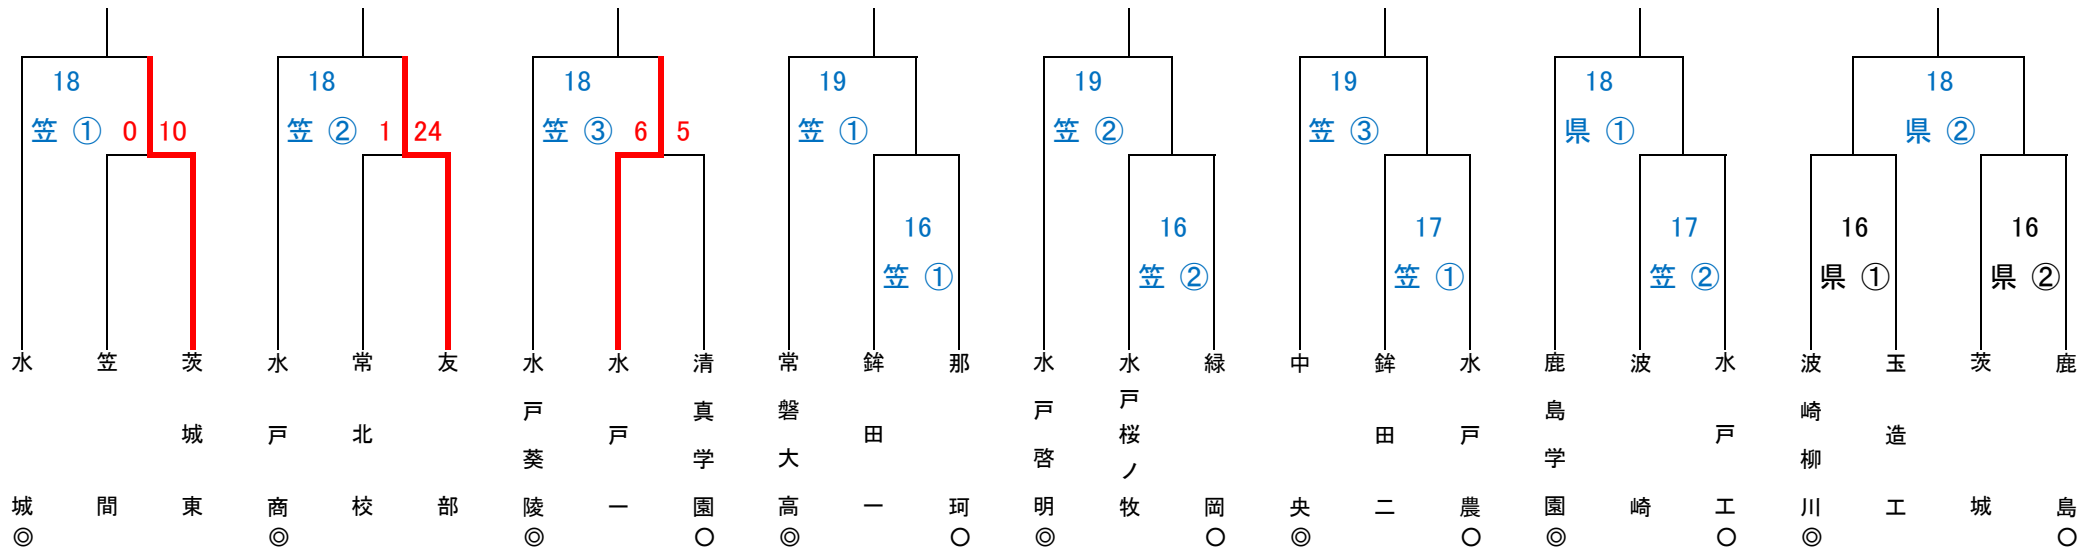

第70回春季関東地区高等学校野球茨城県大会 地区予選（水戸）

4/15(日)の試合は中止です。

試合開始予定時間

2試合の場合

3試合の場合

① 10:00

② 12:20

① 8:50

② 11:10

③ 13:30

◎ = Aシード

○ = Bシード

4月14日(土)～19日(木)

県 = 茨城県 営球場

笠 = 笠間市民球場

第70回春季関東地区高等学校野球茨城県大会 地区予選（県北）

4/15(日)の試合は中止, 順延となります。

2試合の場合 ① 10:00 ② 12:20

3試合の場合 ① 8:50 ② 11:10 ③ 13:30

◎ = Aシード ○ = Bシード

4月14日(土) ~ 16日(月)

北 = 北茨城市民球場

高 = 高萩市民球場

科技日立