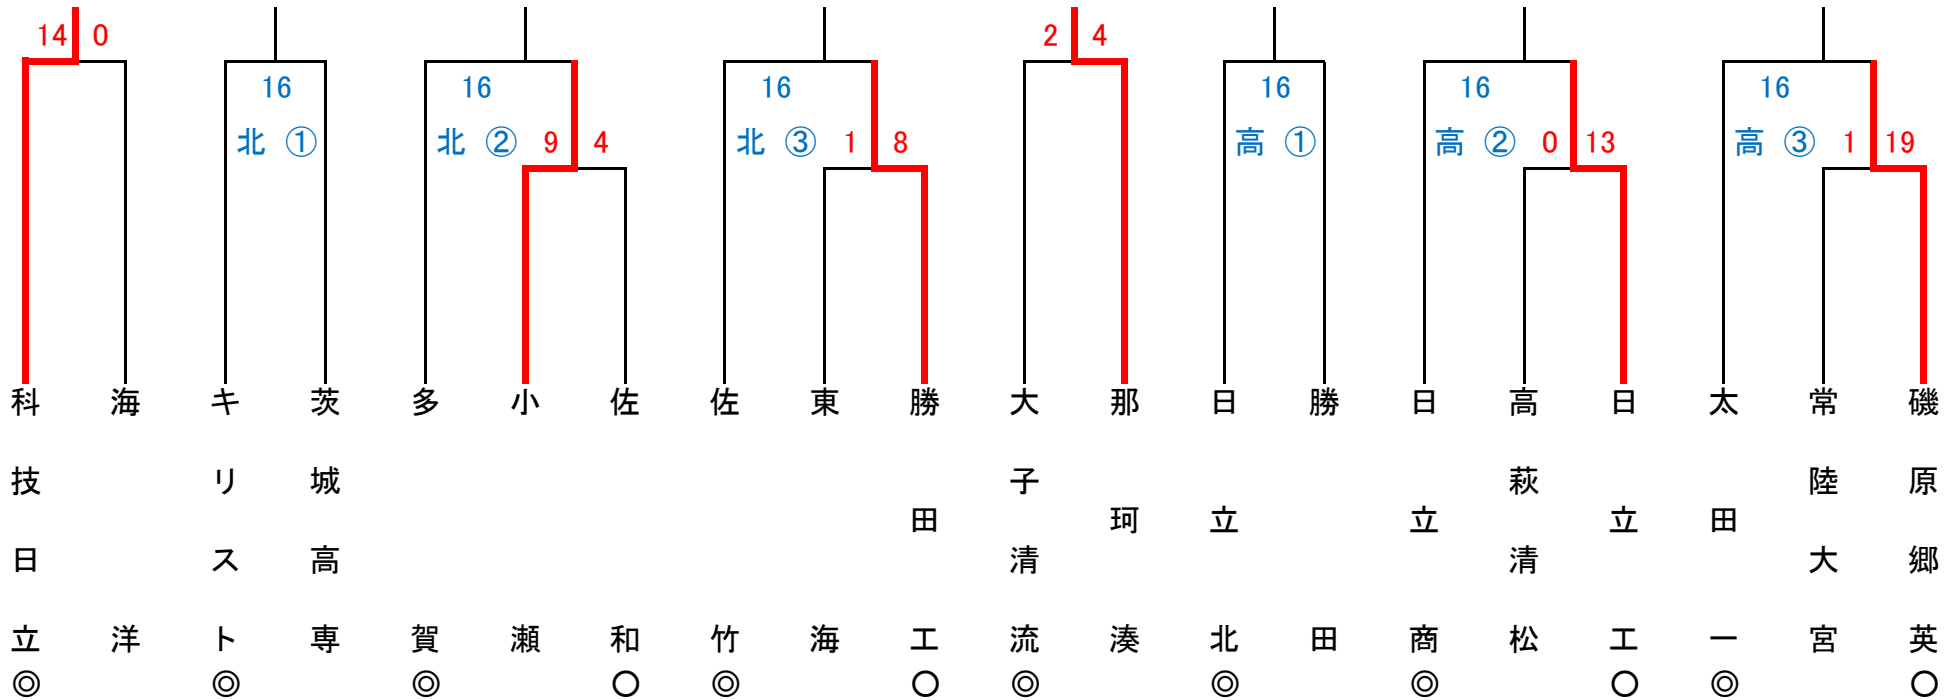

第70回春季関東地区高等学校野球茨城県大会 地区予選（県北）

4/15(日)の試合は中止, 順延となります。

2試合の場合 ① 10:00   ② 12:20

3試合の場合 ① 8:50   ② 11:10   ③ 13:30

◎ = Aシード ○ = Bシード

4月14日(土) ~ 16日(月)

北 = 北茨城市民球場

高 = 高萩市民球場

科技日立

那珂湊