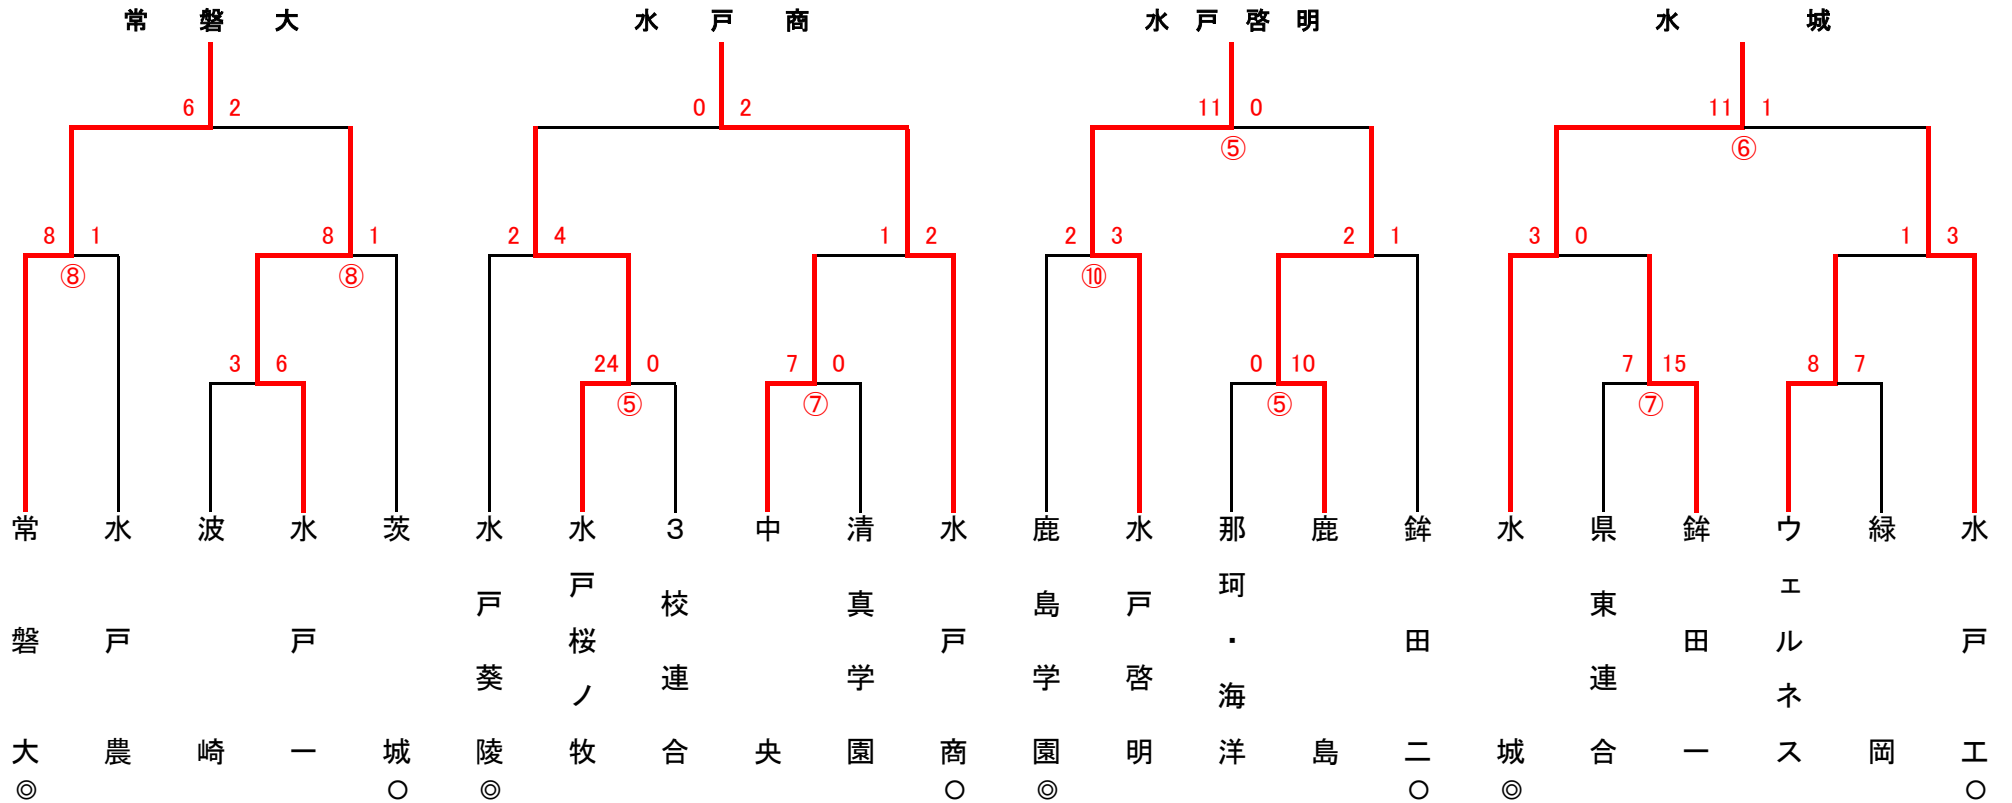

# 第77回秋季関東地区高等学校野球茨城県大会

## 1次予選(水戸)

2試合の場合      ① 9:30                      ② 13:00  
 3試合の場合      (1) 8:30                      (2) 11:00                      (3) 13:30

8 月 19 日 ( 月 ) ~ 23 日 ( 金 )  
 水 = ノーブルホームスタジアム水戸  
 笠 = 笠間市民球場  
 県 = 茨城県営球場