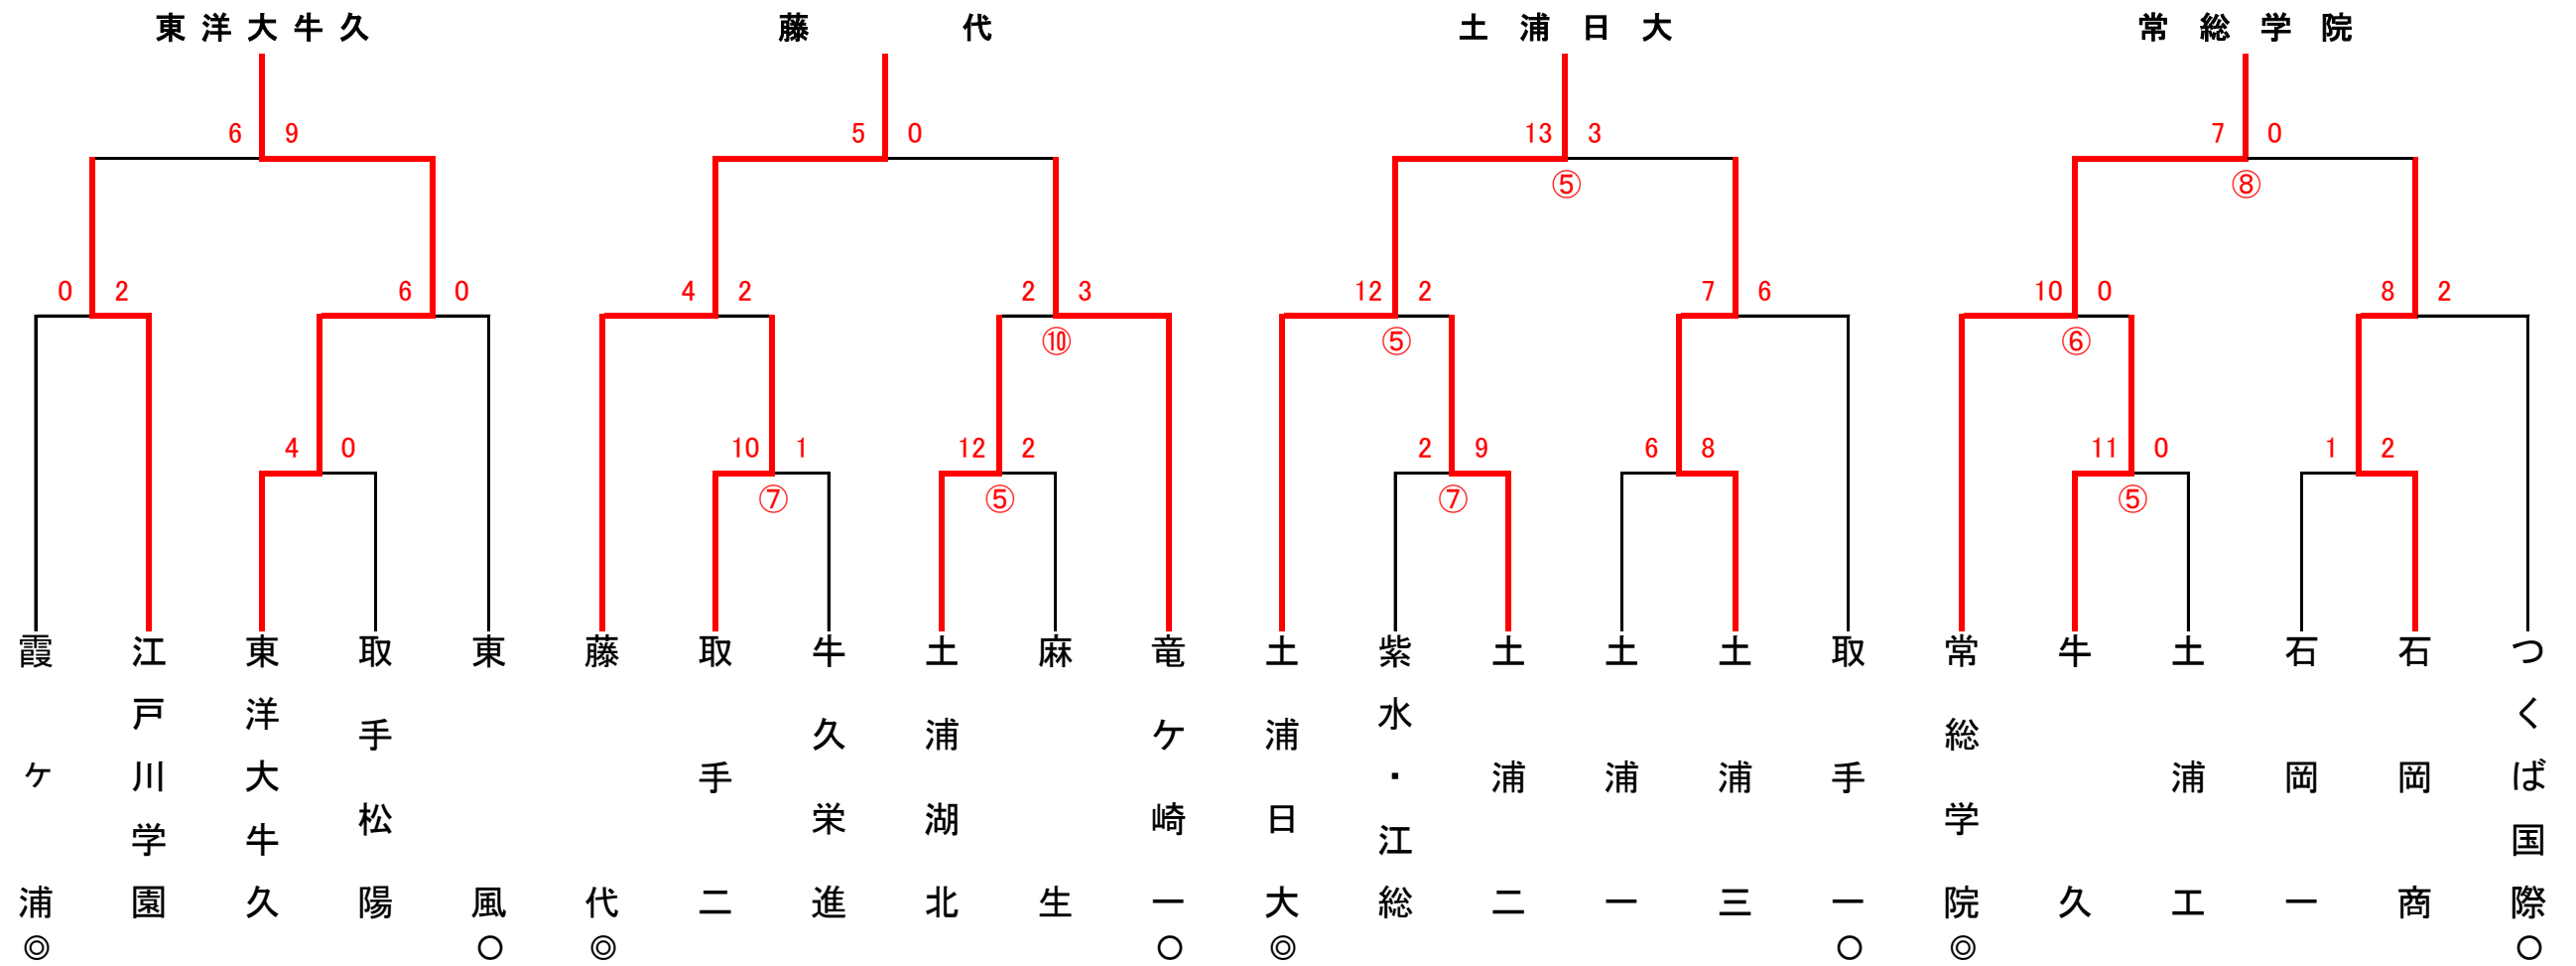

第77回秋季関東地区高等学校野球茨城県大会 1次予選(県南)

2試合の場合   ① 9:00   ② 12:00
3試合の場合   (1) 8:30   (2) 11:00   (3) 13:30

8月19日(月)～26日(月)
J = J:COM スタジアム 土浦
牛 = 牛久市運動公園野球場
T = TOKIWA スタジアム 龍ヶ崎

紫水・江総 = 藤代紫水・江戸崎総合