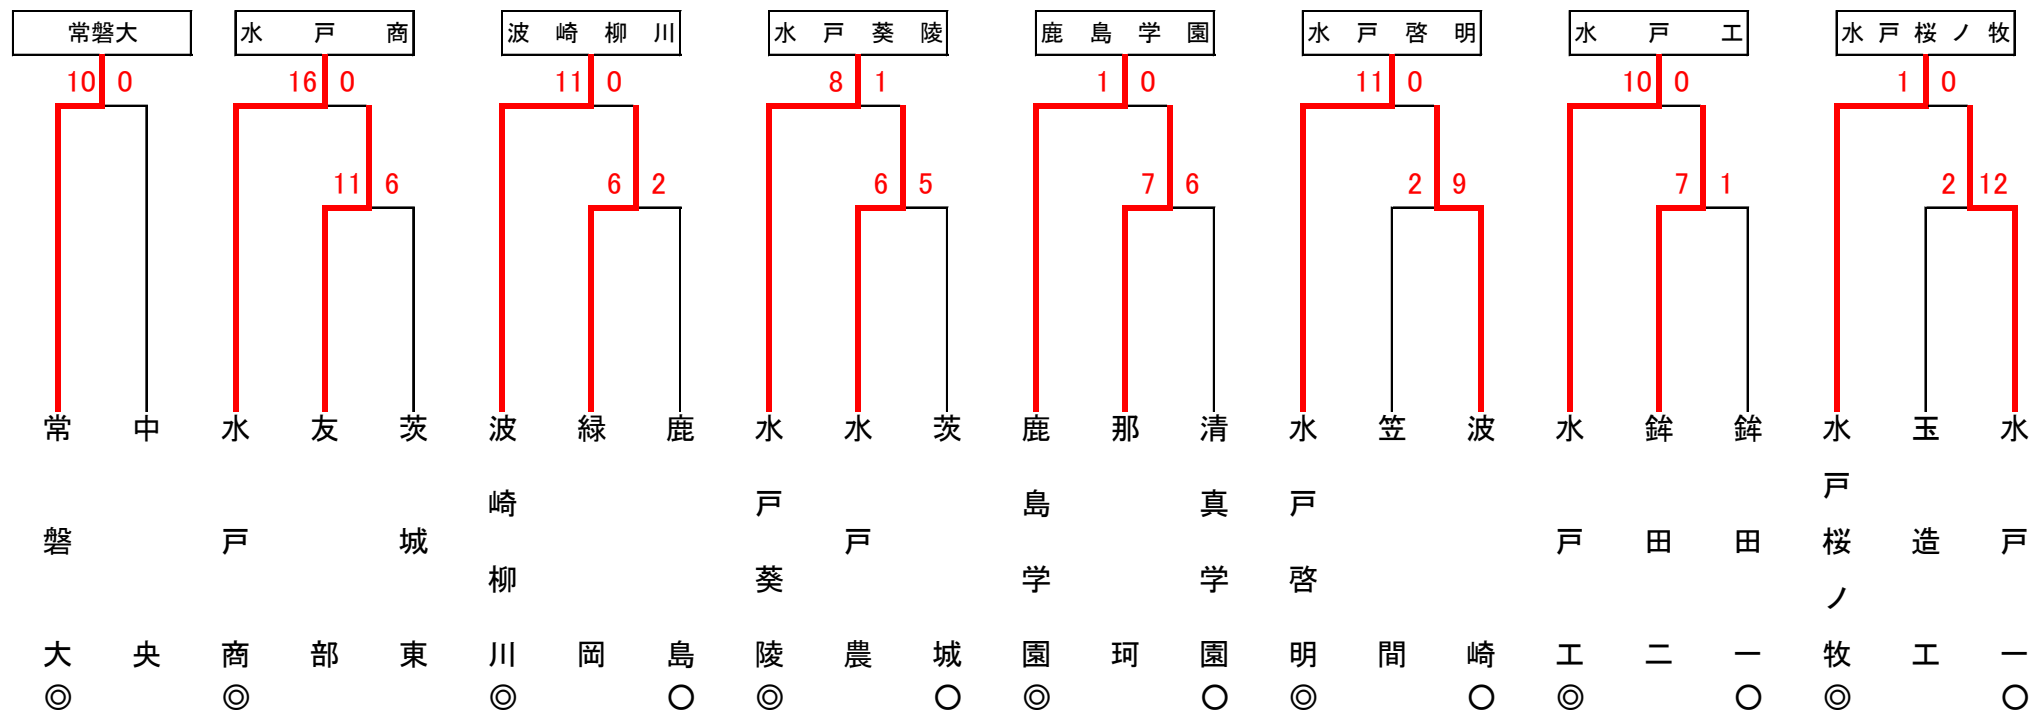

第71回春季関東地区高等学校野球茨城県大会 地区予選（水戸）

2試合の場合 ① 10:00 ② 12:20
 3試合の場合 ① 8:50 ② 11:10 ③ 13:30
 ◎ = Aシード ○ = Bシード

4月14日（日）～16日（火）
 笠 = 笠間市民球場
 水 = ノーブルホームスタジアム水戸
 県 = 茨城県営球場

第71回春季関東地区高等学校野球茨城県大会 地区予選（県北）

2試合の場合 ① 10:00 ② 12:20
 3試合の場合 ① 8:50 ② 11:10 ③ 13:30
 ◎ = Aシード ○ = Bシード

4月13日（土）～15日（月）
 ひ = ひたちなか市民球場
 大 = 常陸大宮球場
 高 = 高萩市民球場

※4校連合 = 常陸大宮・海洋・高萩・水戸桜ノ牧常北校

第71回春季関東地区高等学校野球茨城県大会 地区予選（県西）

試合開始予定時間

2試合の場合

① 10:00

② 12:20

3試合の場合