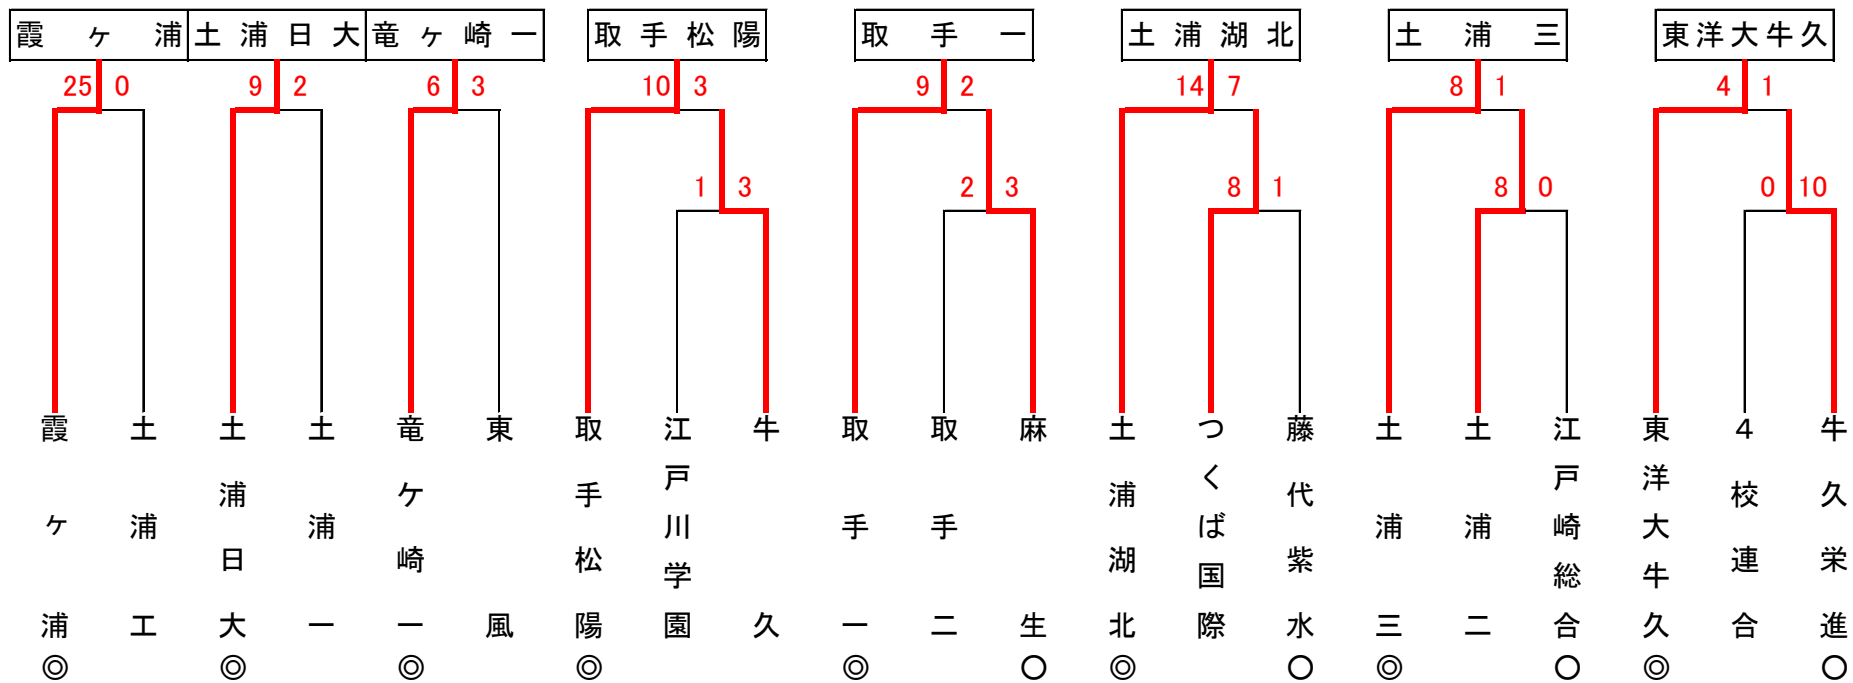

第71回春季関東地区高等学校野球茨城県大会

地区予選（県南）

2試合の場合 ① 10:00 ② 12:20

3試合の場合 ① 8:50 ② 11:10 ③ 13:30

◎ = Aシード ○ = Bシード

4月13日（土）～15日（月）

牛 = 牛久運動公園野球場

龍 = 龍ヶ崎市営たつのこ球場