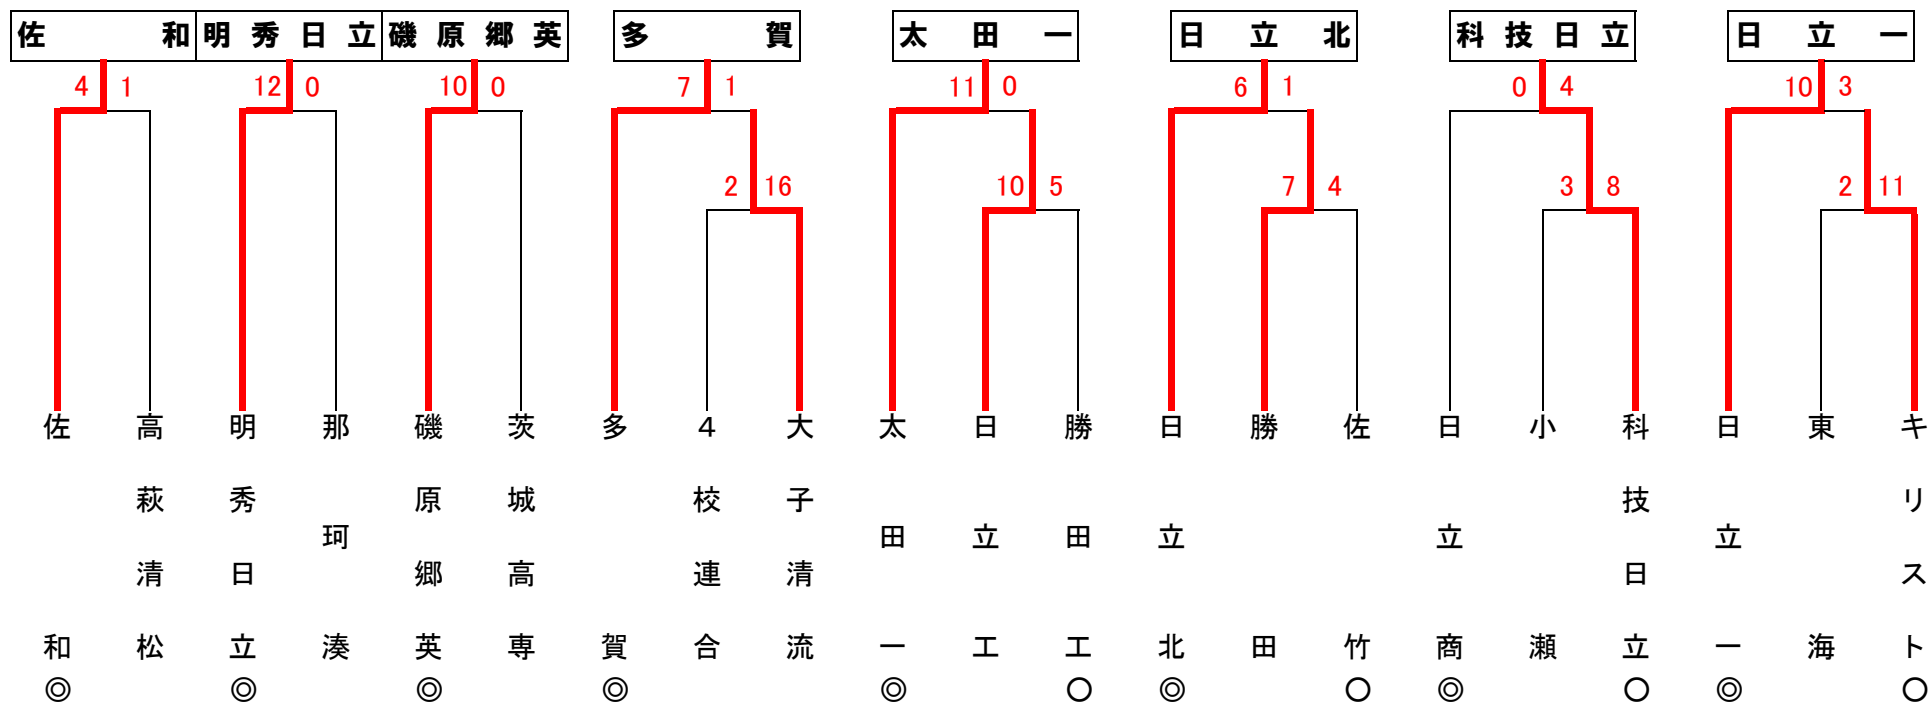

第71回春季関東地区高等学校野球茨城県大会 地区予選（水戸）

2試合の場合 ① 10:00 ② 12:20
 3試合の場合 ① 8:50 ② 11:10 ③ 13:30
 ◎ = Aシード ○ = Bシード

4月14日（日）～16日（火）
 笠 = 笠間市民球場
 水 = ノーブルホームスタジアム水戸
 県 = 茨城県営球場

第71回春季関東地区高等学校野球茨城県大会 地区予選（県北）

2試合の場合 ① 10:00 ② 12:20
 3試合の場合 ① 8:50 ② 11:10 ③ 13:30
 ◎ = Aシード ○ = Bシード

4月13日（土）～15日（月）
 ひ = ひたちなか市民球場
 大 = 常陸大宮球場
 高 = 高萩市民球場

※4校連合 = 常陸大宮・海洋・高萩・水戸桜ノ牧常北校

第71回春季関東地区高等学校野球茨城県大会 地区予選（県西）

試合開始予定時間

2試合の場合

① 10:00

② 12:20

3試合の場合