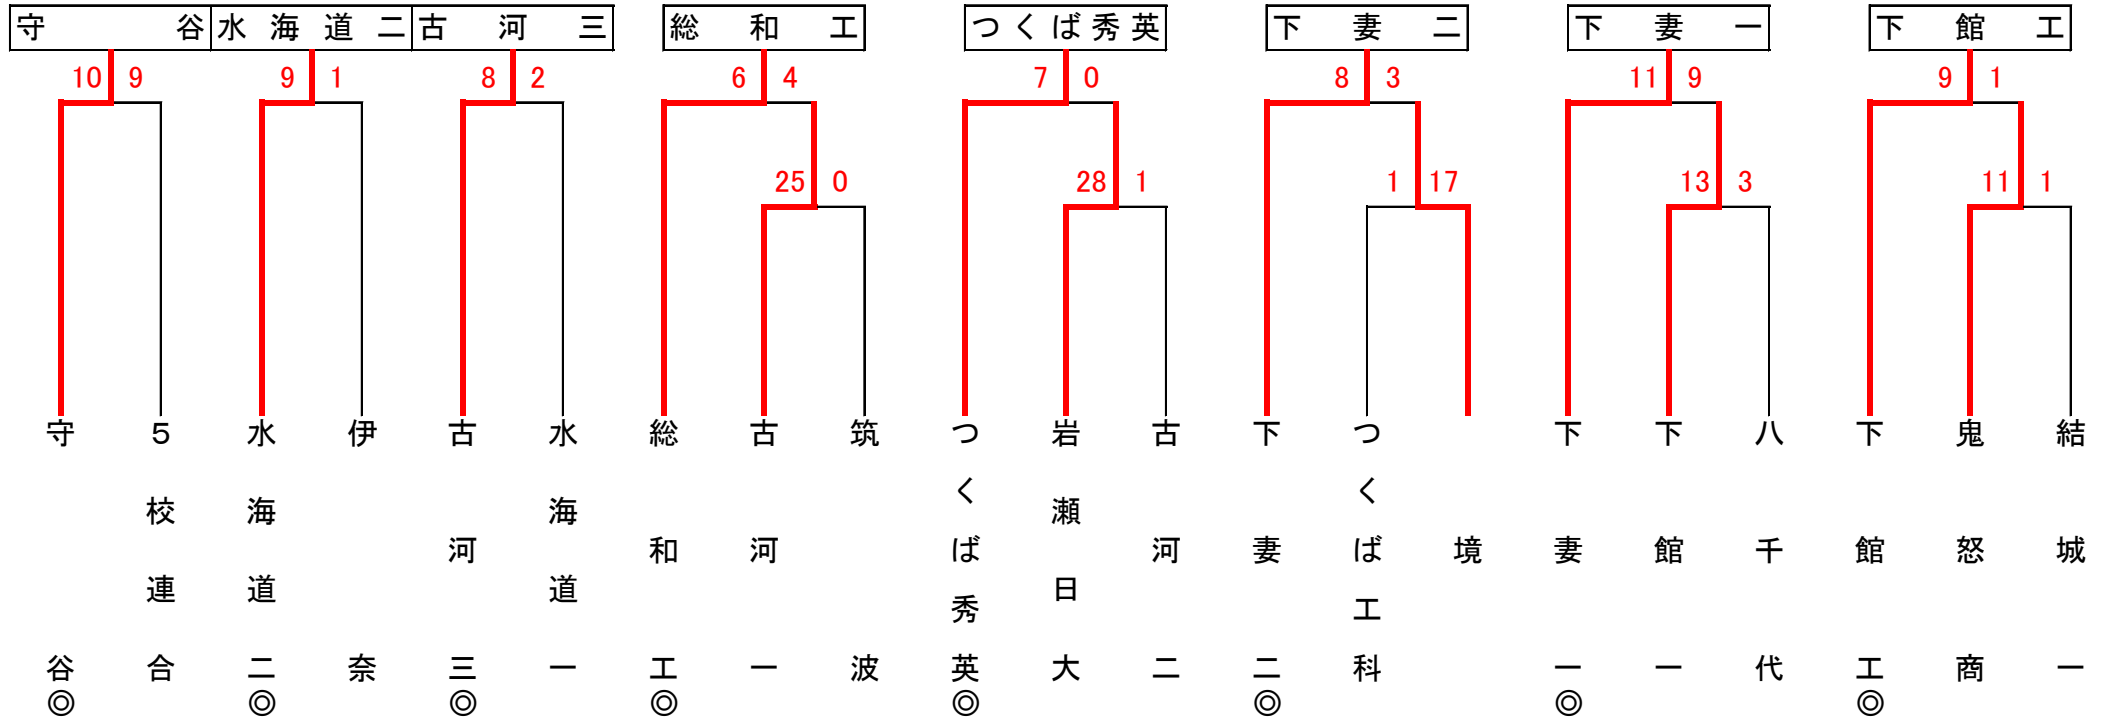

① 8:50

② 11:10

③ 13:30

◎ = Aシード

4月13日（土）～14日（日）

結 = 結城鹿窪球場

石 = 常総市石下球場

古 = 古河市市民球場

第71回春季関東地区高等学校野球茨城県大会

地区予選（県南）

2試合の場合 ① 10:00 ② 12:20

3試合の場合 ① 8:50 ② 11:10 ③ 13:30

◎ = Aシード ○ = Bシード

4月13日（土）～15日（月）

牛 = 牛久運動公園野球場

龍 = 龍ヶ崎市営たつのこ球場