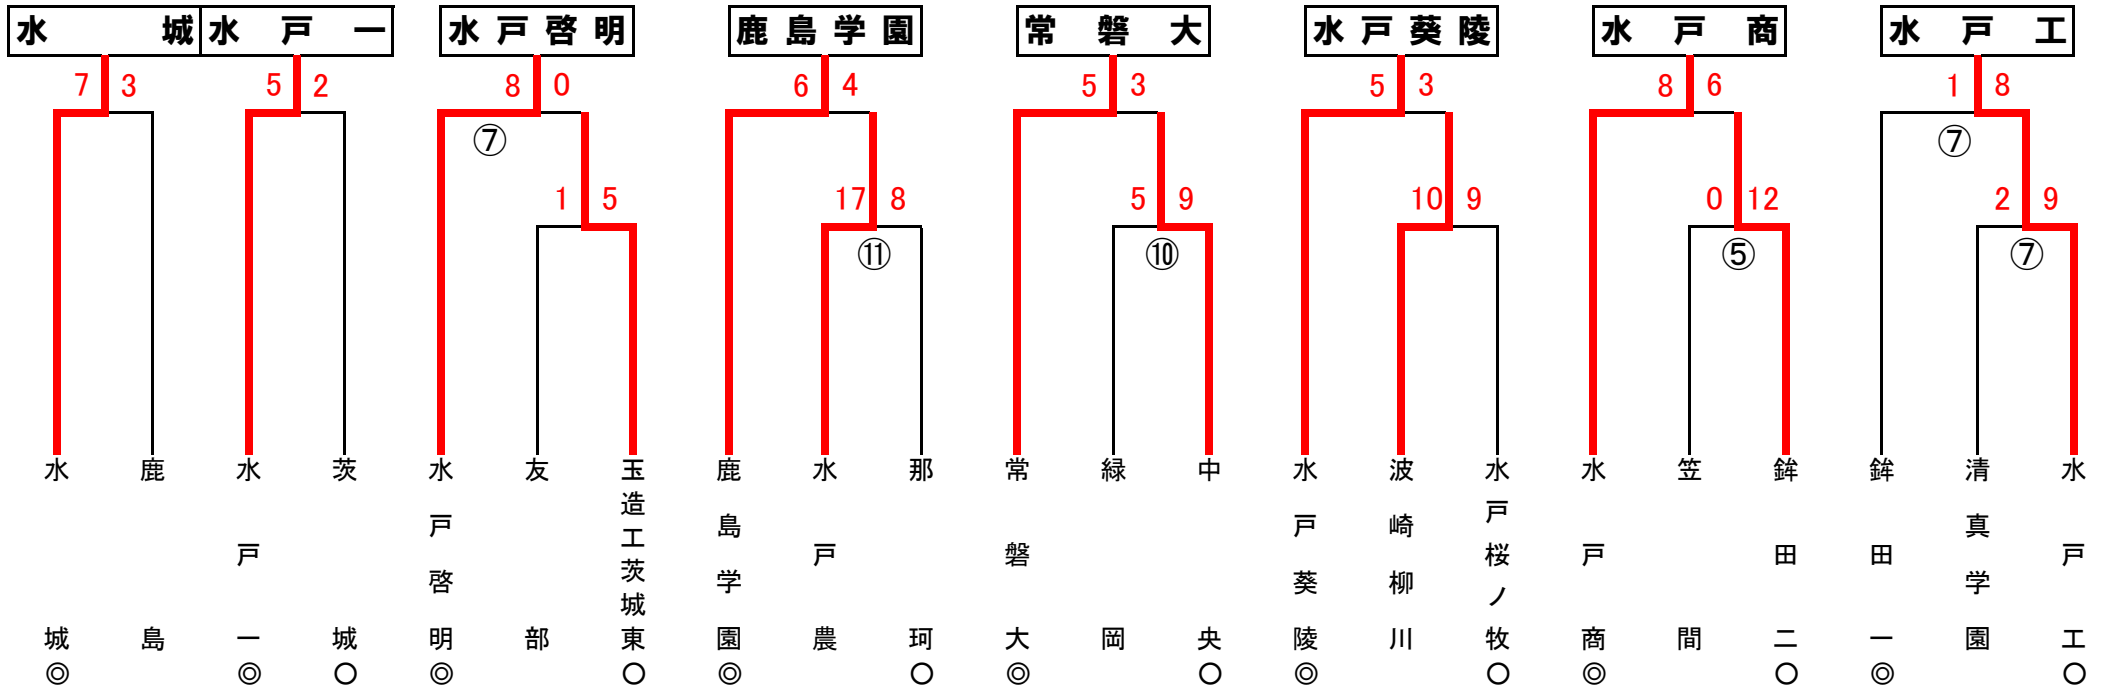

第72回秋季関東地区高等学校野球茨城県大会

地区予選（水戸）

試合開始予定時間

2試合の場合

① 10:00

② 12:30

3試合の場合

① 8:30

② 11:00

③ 13:30

◎ Aシード

○ Bシード

⑤～⑧=コールドゲーム, ⑩～⑫=延長, ⑬～=延長タイブレーク

8月29日（木）～9月1日（日）

水 = ノーブルホームスタジアム水戸

笠 = 笠間市民球場

県 = 茨城県営球場

※玉造工茨城東=玉造工・茨城東