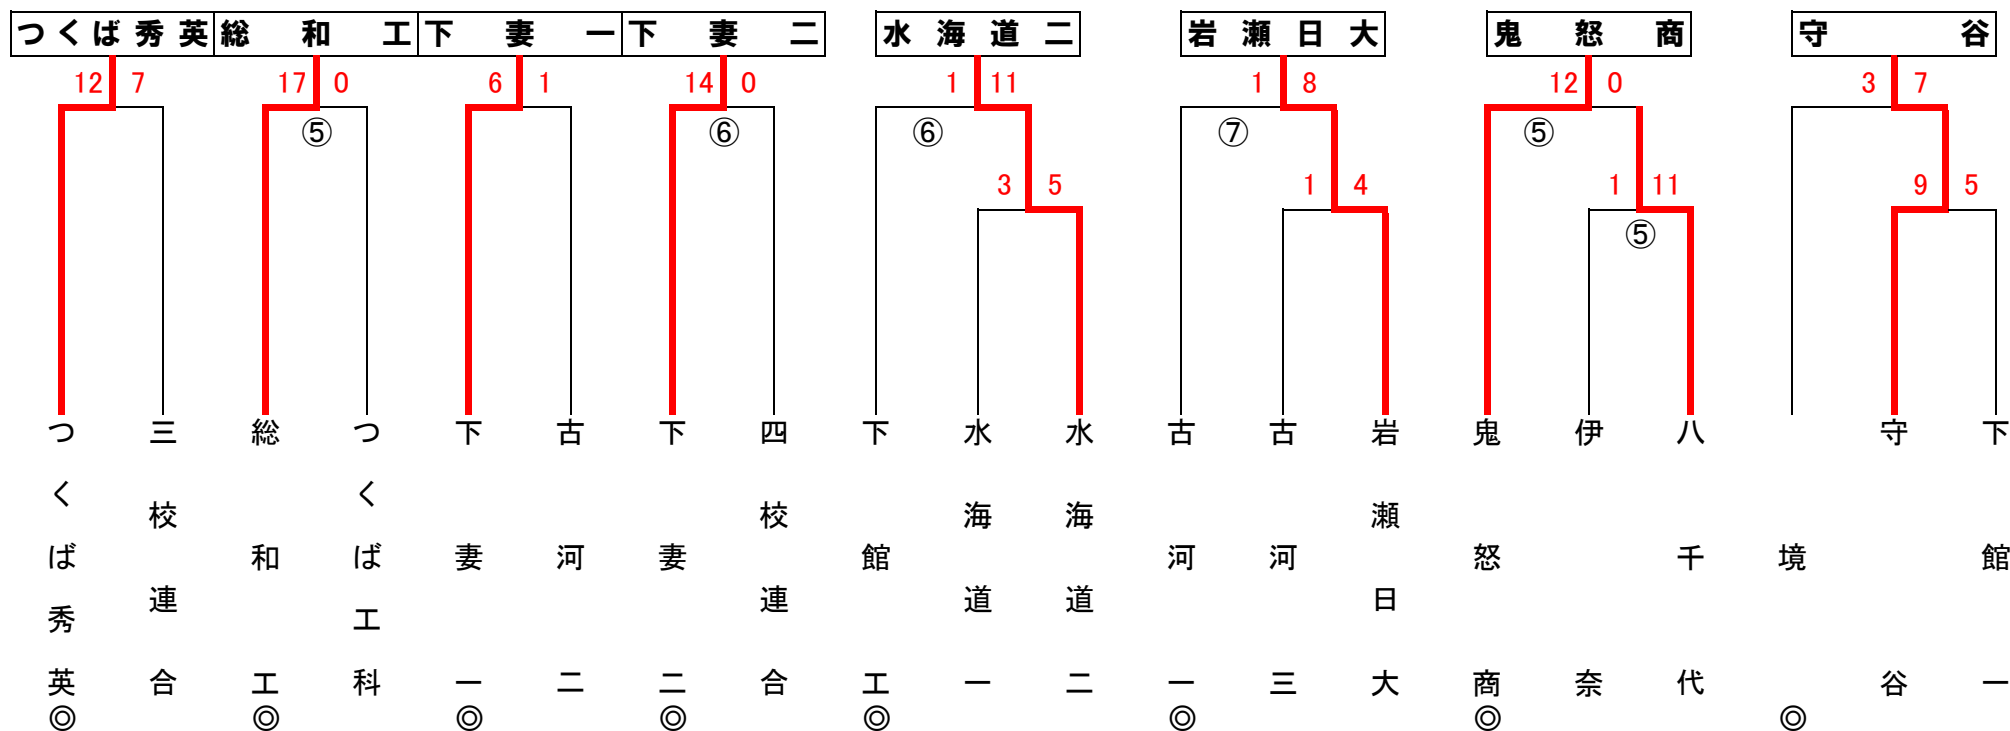

第72回秋季関東地区高等学校野球茨城県大会 地区予選（県西）

試合開始予定時刻

2試合の場合 ① 10:00   ② 12:30
3試合の場合 ① 8:30   ② 11:00   ③ 13:30
⑤～⑧=コールドゲーム, ⑩～⑫=延長, ⑬～=延長タイブレーク
◎ = シード

8月31日(土)～9月1日(日)
結 = 結城鹿窪球場
石 = 常総市石下球場
水 = 常総市水海道球場

※三校連合=岩井・石下紫峰・岩瀬,   四校連合=筑波・三和・明野・真壁